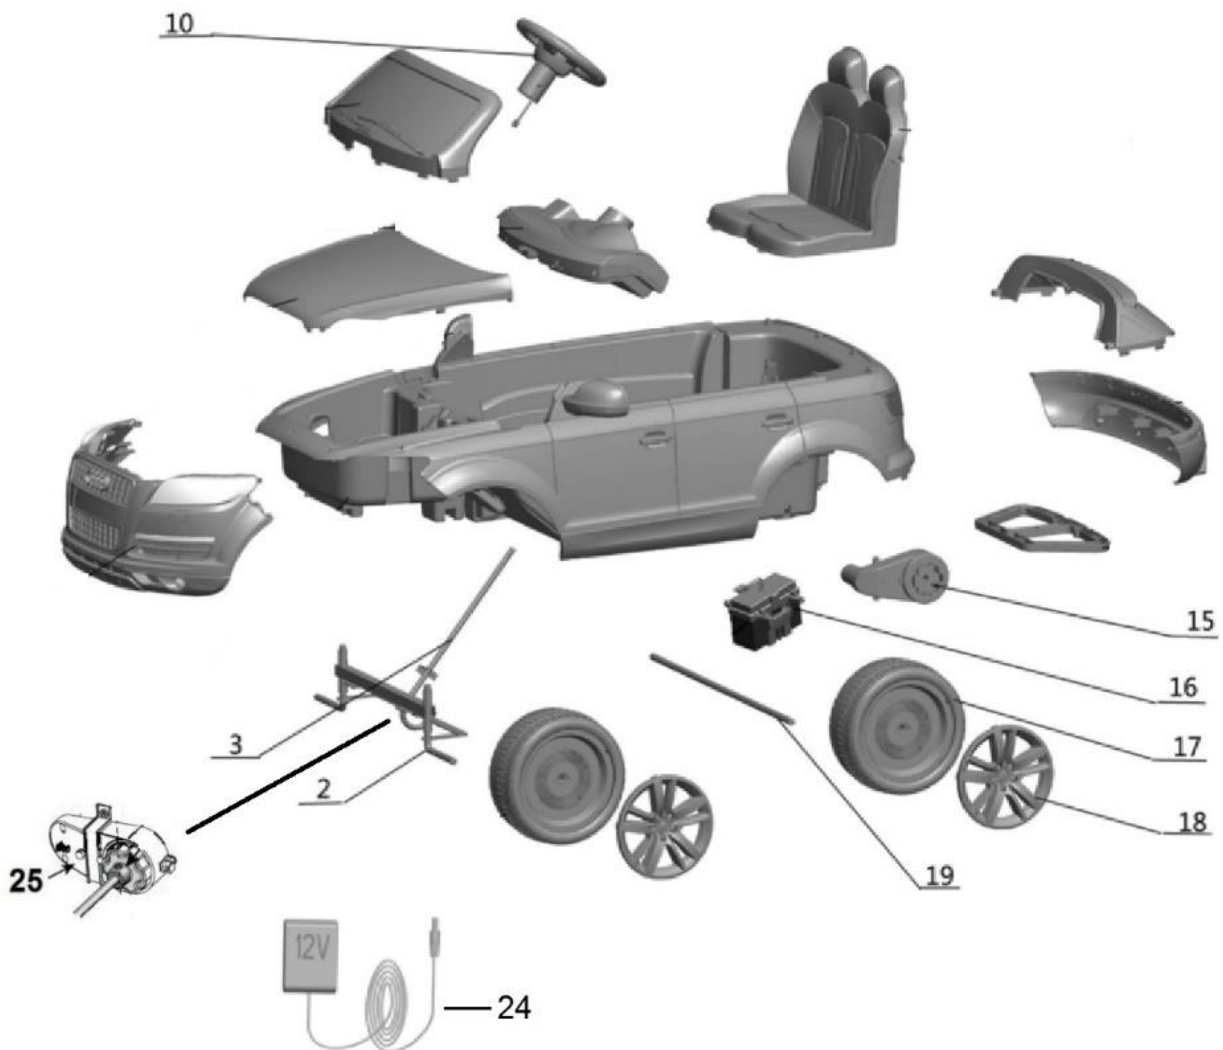

AUDI Q7

Position	Part number	Název	Name
2	AUDI-02	Přední osa kol	Front wheel axle
3	AUDI-03	Tyč řízení	Steering rod
9	AUDI-09	Přední sklo	Front windshield
10	AUDI-10	Volant	Steering wheel
15	AUDI-15	Motor	Motor
16	560580023	Baterie 12V10Ah	Battery 12V10Ah
17	AUDI-17	Kolo	Wheel
18	AUDI-18	Poklice kola	Wheel cover
19	AUDI-19	Zadní osa kol	Rear axle
24	AUDI-24	Nabíječka	Charger
25	AUDI-25	Převodovka řízení	Steering motor

AUDI Q7

20

21

22

Position	Part number	Název	Name
20	AUDI-20	Páka řazení	Gear shift lever
21	AUDI-21	Spínač ON/OFF	Power switch
22	AUDI-22	Spínač pedálu	Foot pedal switch