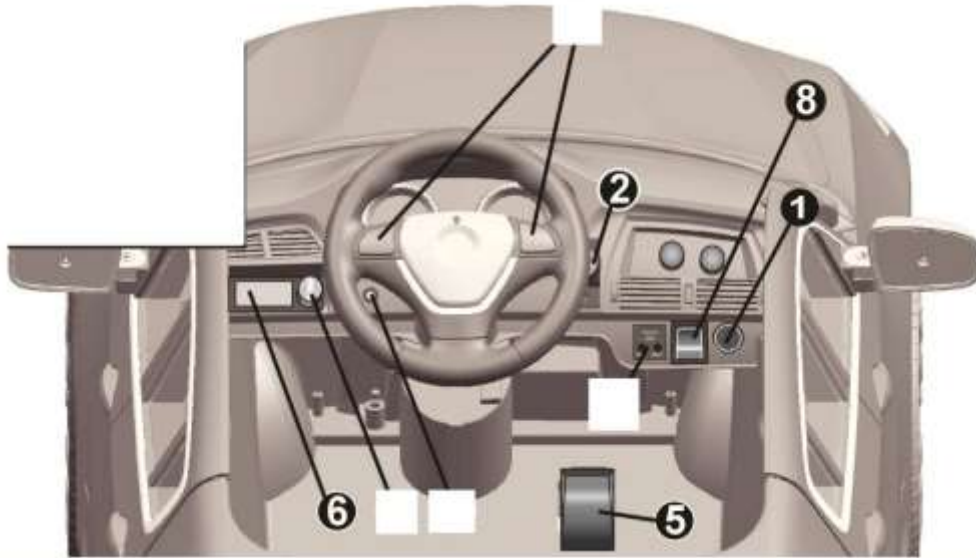

# BMW X6

Position	Part number	Název	Name
2	58008002	Nabíječka	Charger
3	58008003	Volant	Steering wheel
5	58008005	Zrcátko	Rear mirror
7	58008007	Motor 45W	Motor 45W
8	58008008	Kolo	Wheel
11	58008011	Volantová tyč	Steering rod
12	58008012	Pouzdro	Bushing
13	58008013	Převodovka řízení	Steering gearbox
15	58008015	Dálkové ovládání	Remote control
16	58008016	Přední osa kol	Front wheel axle
17	58008017	Zadní osa kol	Rear wheel axle
19	005564	Baterie 12V7Ah	Battery 12V7Ah
20	58008020	Přijímač dálkového ovládání	Remote control receiver
21	58008021	Konektor nabíječky	Charger connector

# BMW X6

Position	Part number	Název	Name
1	58008031	Spínač ON/OFF	Switch ON/OFF
2	58008032	Páčka řazení	Shift knob
5	58008035	Pedál se spínačem	Pedal with switch
6	58008036	Ukazatel nabití baterie	Battery indicator
8	58008038	Přepínač rychlostí	Switch High/Low speed