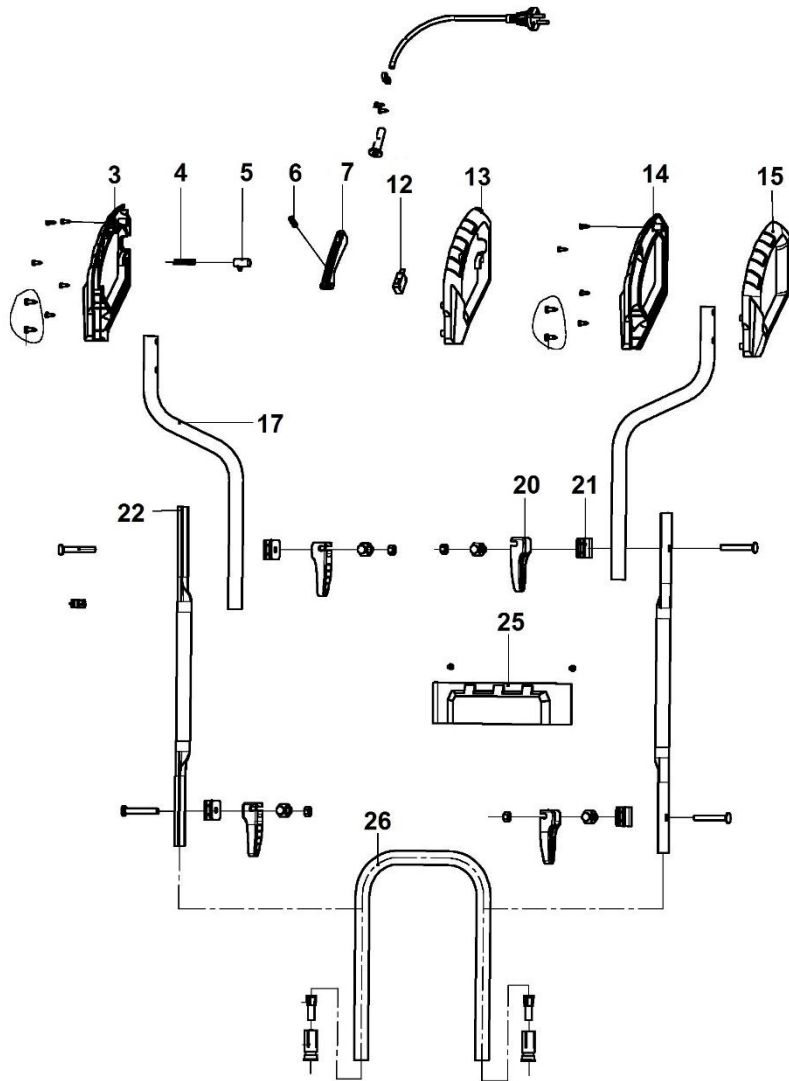

HECHT[®] 738

made for garden

Position	Part number	Název	Name
3	738000003	Pravé madlo (pravá část)	Right handle (right part)
4	738000004	Pružina tlačítka	Button spring
5	738000005	Aretační tlačítko	Locking button
6	738000006	Pružina	Spring
7	738000007	Páčka spínače	Switch trigger
12	738000012	Spínač	Switch
13	738000013	Pravé madlo (levá část)	Right handle (left part)
14	738000014	Levé madlo (pravá část)	Left handle (right part)
15	738000015	Levé madlo (levá část)	Left handle (left part)
17	738000017	Horní trubka madla	Upper handle tube
20	738000020	Páka rychloupínání madla	Fast-locking handle
22	738000022	Střední trubka madla	Middle handle tube
25	738000025	Panel řídítek	Handlebar panel
26	738000026	Spodní madlo	Lower handle tube
30	738000030	Horní kryt motoru	Motor upper cover
31	738000031	Ventilátor motoru	Motor fan
32	738000032	Uhlík	Carbon brush
34	738000034	Držák uhlíku	Brush holder
37	608-ZZ	Ložisko 608-2Z	Bearing 608-2Z
38	738000038	Rotor	Rotor
39	738000039	Stator	Stator
40	8B-609-2Z	Ložisko 609-2Z	Bearing 609-2Z
41	738000041	Lůžko motoru	Motor base
47	738000047	Skříň	Main case
50	738000050	Kryt nožů	Blade guard
52	738000052	Spojka hřídelí	Transmission connector
54	738000054	Nůž	Blade
55	738000055	Převodovka kompletní	Gearbox assembly