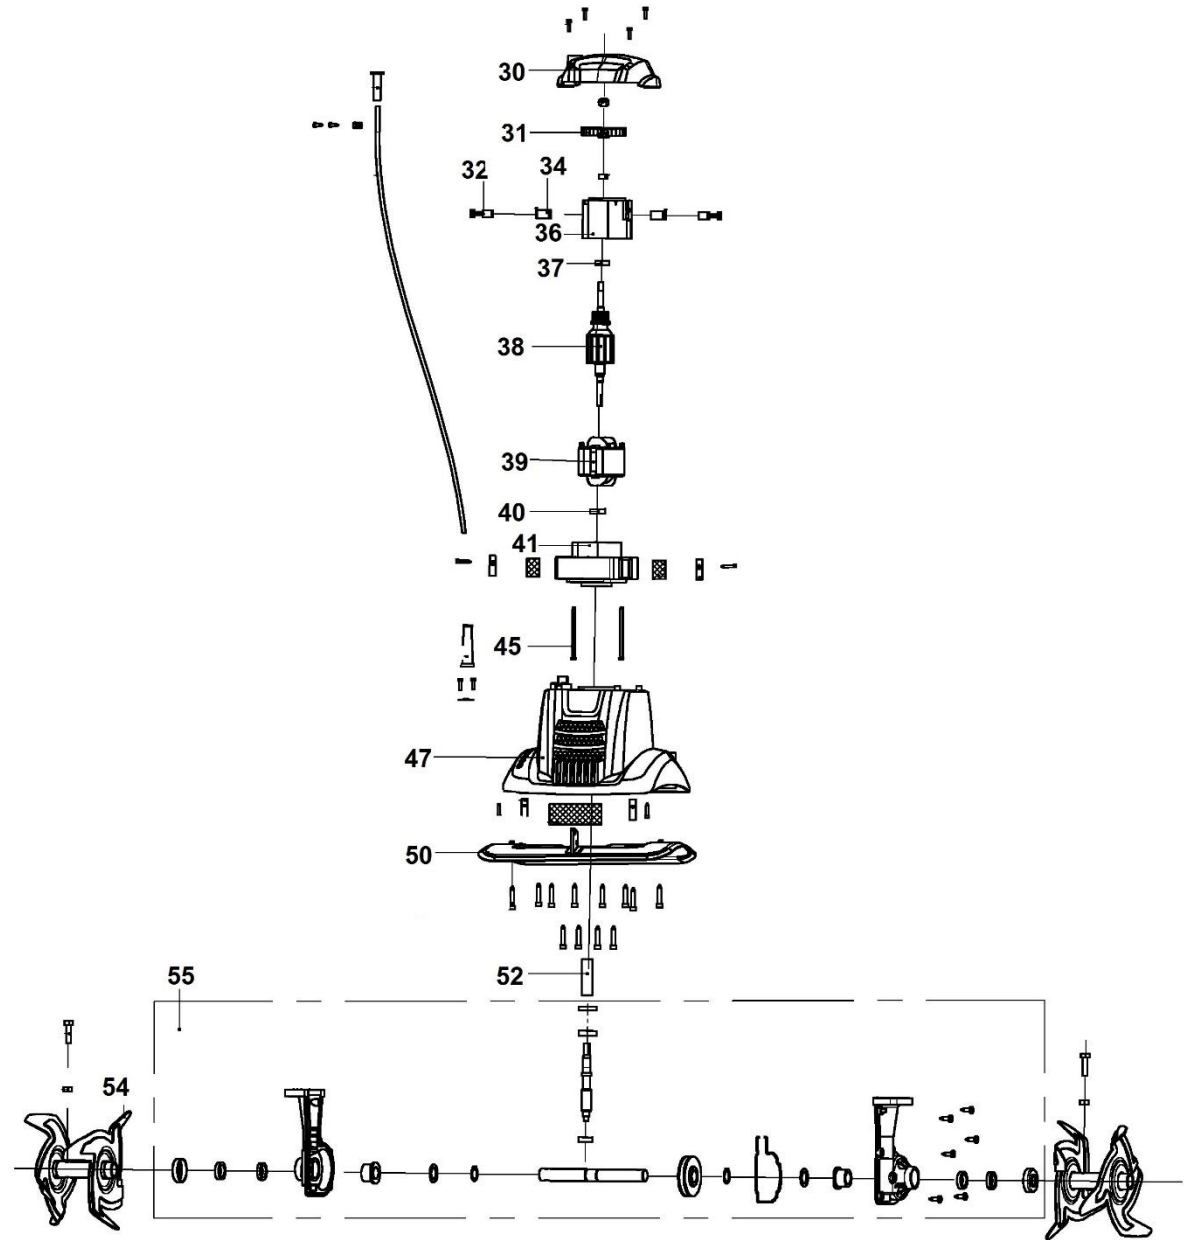

HECHT[®] 738

made for garden

Position	Part number	Název	Name
3	738000003	Pravé madlo (pravá část)	Right handle (right part)
4	738000004	Pružina tlačítka	Button spring
5	738000005	Aretační tlačítko	Locking button
6	738000006	Pružina	Spring
7	738000007	Páčka spínače	Switch trigger
12	738000012	Spínač	Switch
13	738000013	Pravé madlo (levá část)	Right handle (left part)
14	738000014	Levé madlo (pravá část)	Left handle (right part)
15	738000015	Levé madlo (levá část)	Left handle (left part)
17	738000017	Horní trubka madla	Upper handle tube
20	738000020	Páka rychloupínání madla	Fast-locking handle
22	738000022	Střední trubka madla	Middle handle tube
25	738000025	Panel řídítek	Handlebar panel
26	738000026	Spodní madlo	Lower handle tube
30	738000030	Horní kryt motoru	Motor upper cover
31	738000031	Ventilátor motoru	Motor fan
32	738000032	Uhlík	Carbon brush
34	738000034	Držák uhlíku	Brush holder
37	608-ZZ	Ložisko 608-2Z	Bearing 608-2Z
38	738000038	Rotor	Rotor
39	738000039	Stator	Stator
40	8B-609-2Z	Ložisko 609-2Z	Bearing 609-2Z
41	738000041	Lůžko motoru	Motor base
47	738000047	Skříň	Main case
50	738000050	Kryt nožů	Blade guard
52	738000052	Spojka hřídelí	Transmission connector
54	738000054	Nůž	Blade
55	738000055	Převodovka kompletní	Gearbox assembly