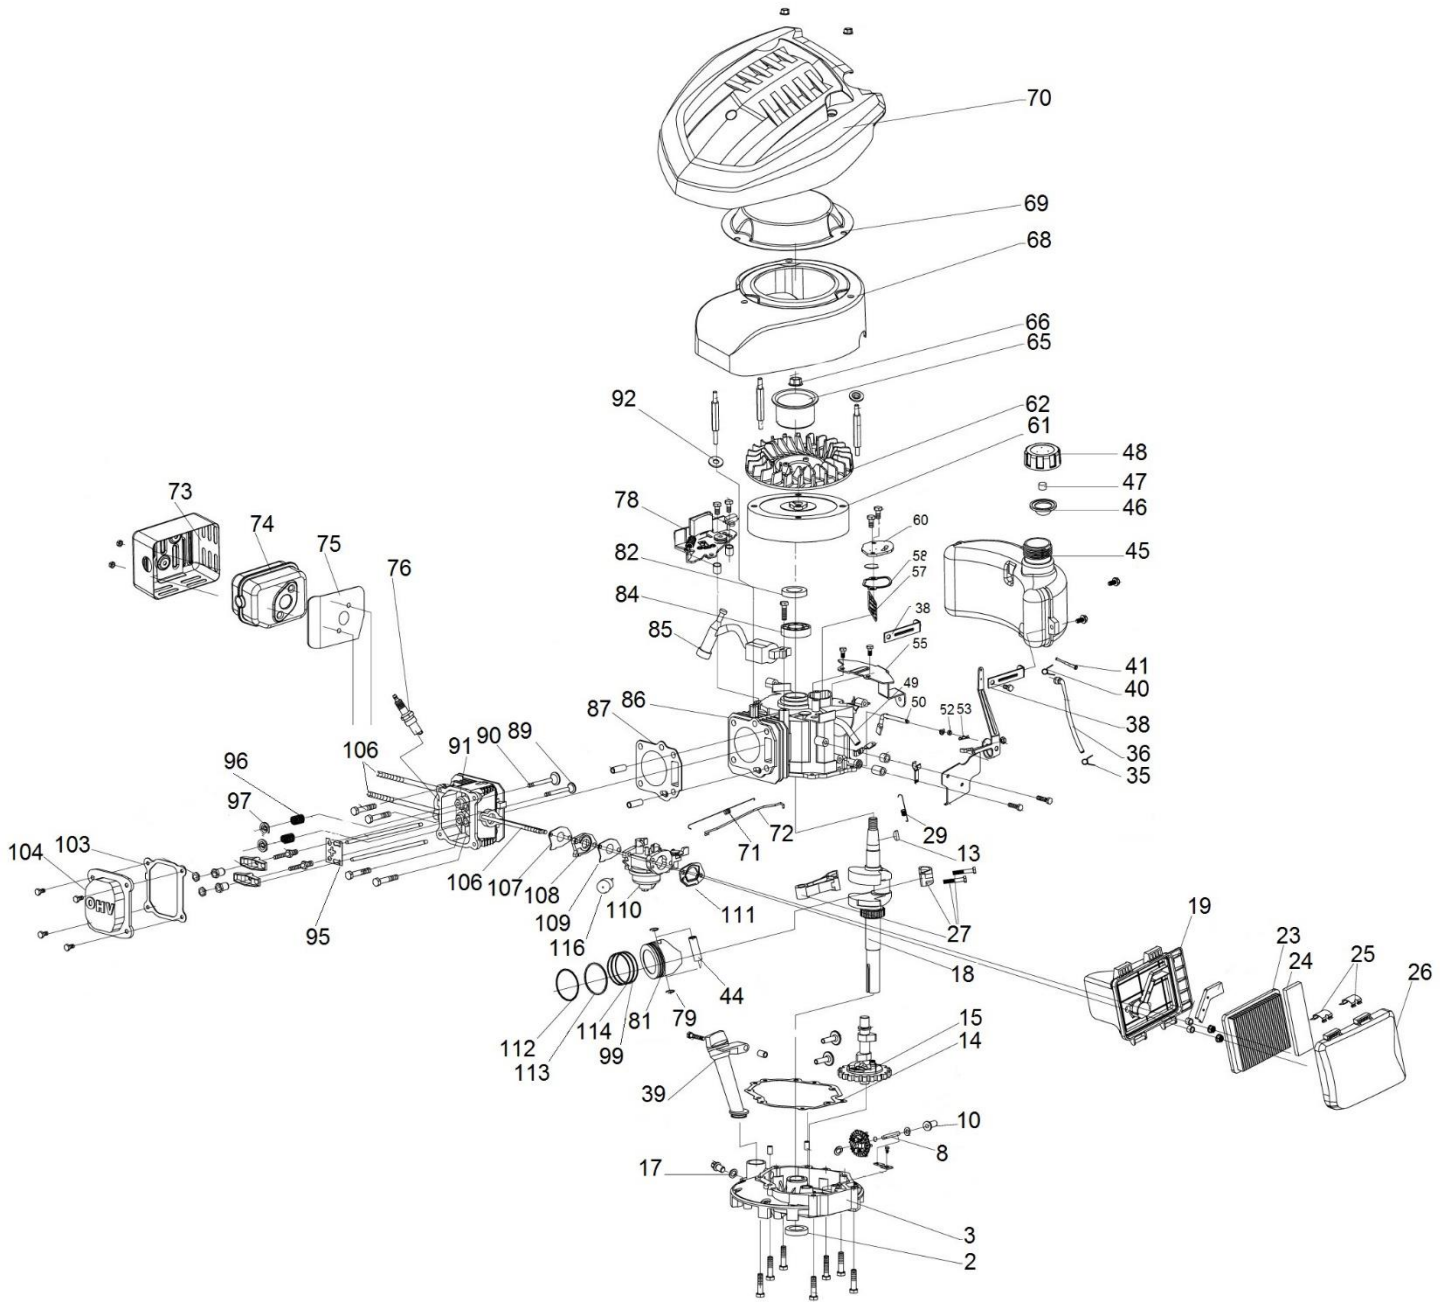

Position	Part number	Název	Name
2	746001002	Gufero 25x38x7	Oil Seal 25x38x7
3	746001003	Víko motoru	Crank case cover
8	746001008	Hřídel regulátoru	Governor shaft
10	746001010	Palec	Governor slide sheath
13	746001013	Woodruffovo pero	Woodruff key
14	746R01014	Těsnění klikové skříně	Crank case gasket
15	746R01018	Vačková hřídel	Camshaft
17	746001017	Podložka vypouštěcího šroubu	Drain bolt washer
18	746R01025	Kliková hřídel	Crankshaft
19	746001019	Příruba vzduchového filtru	Air Filter Base
23	746001023	Vzduchový filtr	Air filter element
24	746001024	Pěnová vložka filtru	Sponge filter
25	746001025	Svorka krytu vzduchového filtru	Air filter cover clamp
26	746001026	Kryt vzduchového filtru	Air Filter Cover
27	746001027	Ojnice	Connecting Rod
29	746001029	Vratná pružina	Spring
35	746001035	Svorka palivové hadičky	Fuel tube clip
36	746001036	Palivová hadička	Fuel tube
38	746001038	Držák palivové nádrže	Fuel Tank bracket
39	746R01017	Hrdlo nalévání oleje	Oil adding tube
40	746001040	Svorka palivové hadičky	Oil Tube Clip 1
41	746001041	Palivový filtr	Fuel Filter
44	746001044	Pístní čep	Piston Pin
45	553SX1076	Palivová nádrž	Fuel Tank
46	746001046	Těsnění palivové zátky	Seal Washer
47	746001047	Pěnový filtr zátky	Fuel cap sponge
48	746001048	Víčko palivové nádrže	Fuel tank cap
49	746001049	Hadička odvodu	Breathing pipe
50	746001050	Ovládací táhlo regulátoru	Governor control rod
52	746001052	Gufero	Oil Seal
53	746001053	Závlačka	Cotter Pin
55	746001055	Držák nádrže	Fuel Tank Plate
57	746001057	Sítka odvodu	Breathing net
58	746001058	Těsnění odvodu	Breathing gasket
60	746001060	Kryt odvodu	Breathing cover
61	746R01103	Setrvačnik	Flywheel
62	746001062	Ventilátor	Fan
65	746001065	Miska startéru	Starter idle pulley
66	746001066	Matice M14x1,5	Flange Nut M14x1,5
68	746001068	Kryt ventilátoru	Fan cover
69	23052002801	Startér kompletní	Starter assembly
70	746001070	Vrchní kryt motoru	Engine top cover
71	746R01081	Pružina táhla regulace	Throttle Lever Spring
72	746R01080	Táhlo regulace	Throttle Lever
73	746001073	Kryt výfuku	Muffler cover
74	746001074	Výfuk	Muffler
75	746001075	Těsnění výfuku	Muffler gasket
76	746001076	Svíčka F7RTC	Spark Plug F7RTC
78	746001078	Deska brzdy motoru	Brake board
79	746001079	Pojistný kroužek pístního čepu	Piston Pin Ring
81	746001081	Píst	Piston
82	746001082	Gufero 22x35x7	Oil Seal 22x35x7
84	6205	Ložisko 6205	Bearing 6205
85	746001085	Cívka zapalování	Ignition