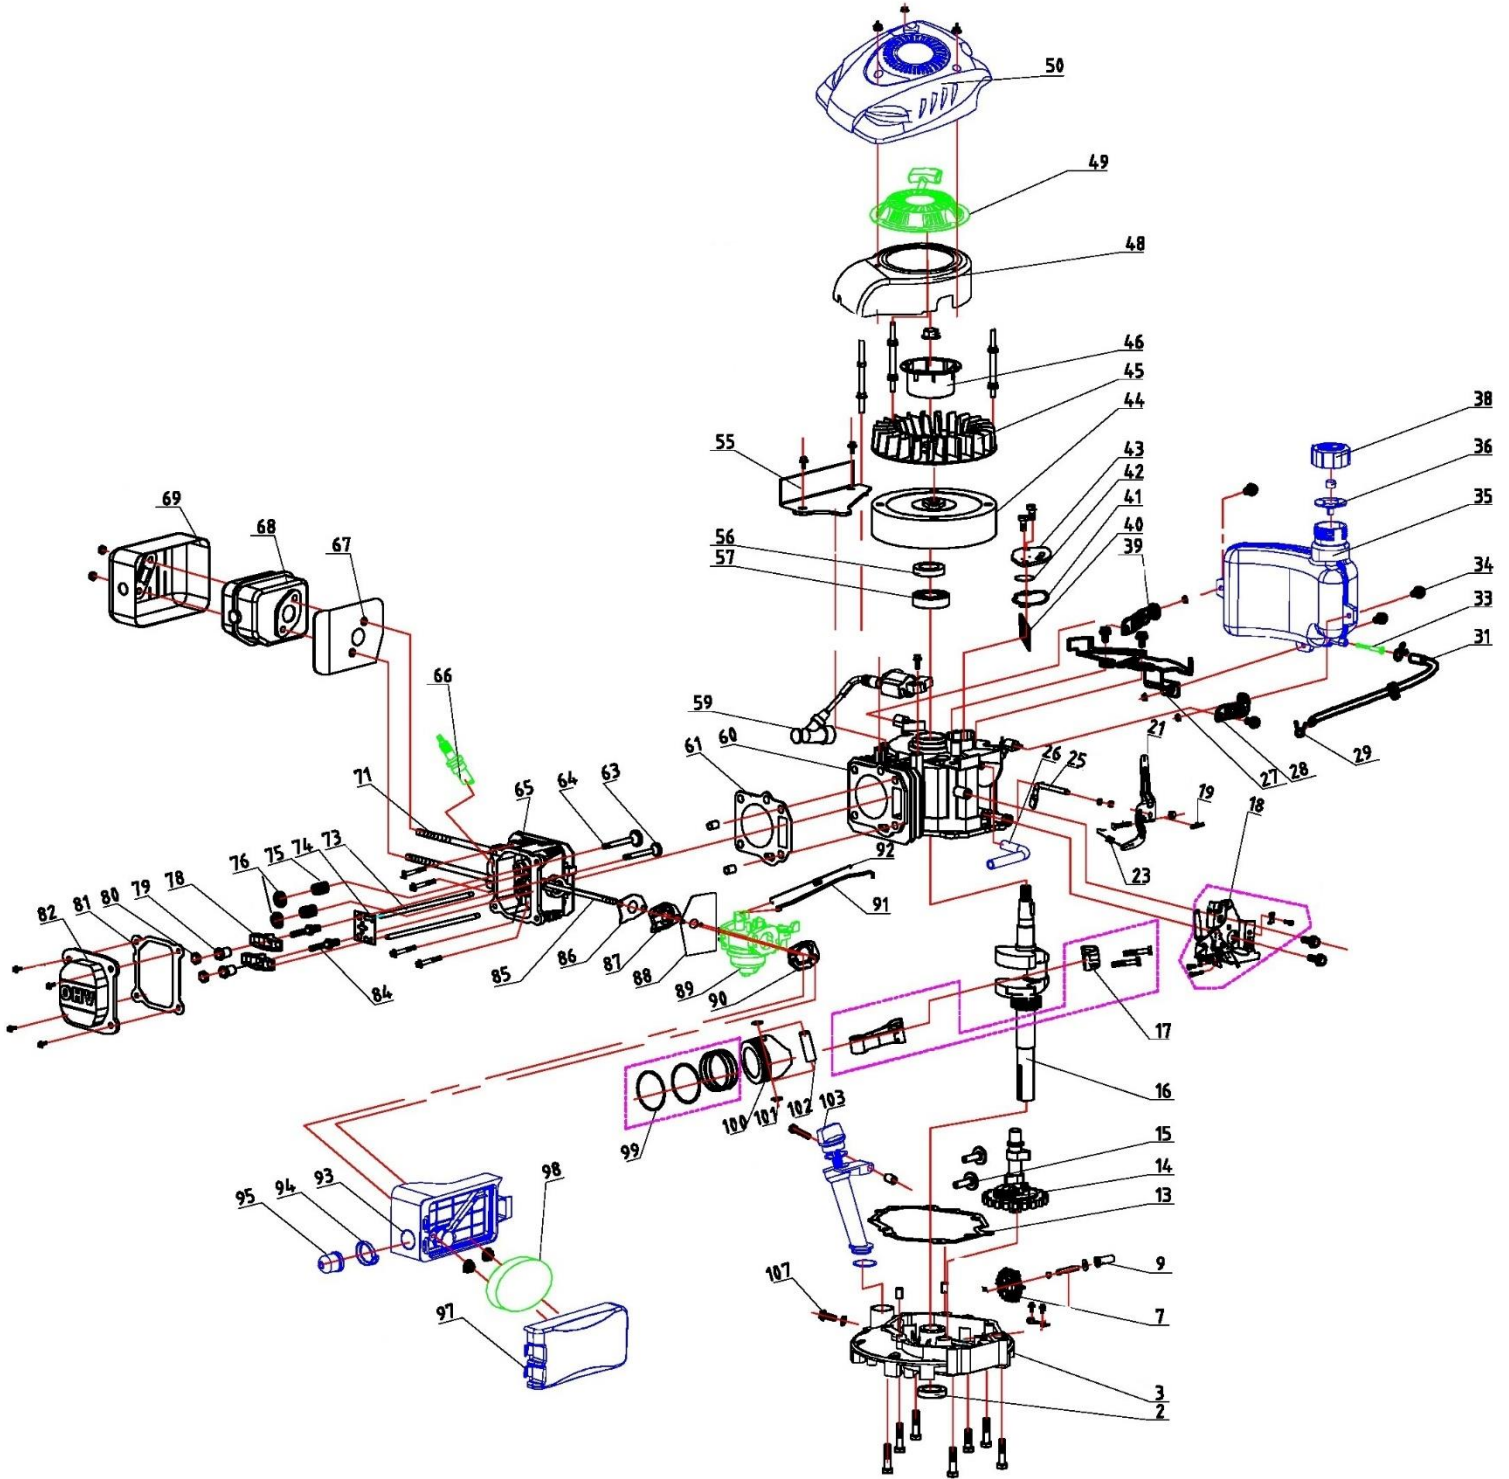

Position	Part number	Název	Name
2	553SX1059	Gufero 25x38x7	Oil seal 25x38x7
3	747001003	Víko motoru	Crankcase cover
7	747001007	Kolo regulátoru otáček	Governor gear
9	747001009	Palec regulátoru	Governor slide bushing
13	747001013	Těsnění klikové skříně	Crankcase gasket
14	747001014	Vačková hřídel	Camshaft
15	747001015	Zdvíhátko	Tappet
16	747001016	Kliková hřídel	Crankshaft
17	747001017	Ojnice	Connecting rod
18	747001018	Deska regulátoru	Governor board
21	747001021	Páka regulátoru	Governor lever
23	747001023	Vratná pružina	Return spring
24	25100123501	Gufero 6x11x4	Oil seal 6x11x4
25	747001025	Ovládací táhlo regulátoru	Governor control rod
26	747001026	Hadička odvodušnění	Breathing tube
27	747001027	Držák nádrže	Fuel tank bracket
28	747001028	Levý držák nádrže	Fuel tank left bracket
31	747001031	Palivová hadička	Fuel tube
33	747001033	Palivový filtr	Fuel filter
35	747001035	Palivová nádrž	Fuel tank
36	747001036	Těsnění zátky	Fuel cap gasket
38	747001038	Zátka palivové nádrže	Fuel tank cap
39	747001039	Pravý držák nádrže	Fuel tank right bracket
40	747001040	Sítka odvodušnění	Sieve net
41	747001041	Těsnění odvodušnění	Breathing gasket
42	747001042	Membrána odvodušnění	Breathing valve
43	747001043	Kryt odvodušnění	Breathing cover
44	747001044	Setrvačnik	Flywheel
45	747001045	Ventilátor	Fan
46	747001046	Miska startéru	Starter idle pulley
48	747001048	Kryt ventilátoru	Fan cover
49	23052002801	Startér kompletní	Starter assembly
50	747001050	Kryt motoru	Engine cover
56	25100123402	Gufero 22x35x7	Oil seal 22x35x7
57	6205	Ložisko 6205	Bearing 6205
59	747001059	Cívka zapalování	Coil ignition
60	747001060	Kliková skříň	Crankcase
61	747001061	Těsnění hlavy válce	Cylinder head gasket
63	747001063	Výfukový ventil	Exhaust valve
64	747001064	Sací ventil	Intake valve
65	747001065	Hlava válce	Cylinder head
66	23062000301	Svíčka F6RTC	Spark plug F6RTC
67	747001067	Těsnění výfuku	Muffler gasket
68	747001068	Výfuk	Muffler
69	747001069	Kryt výfuku	Muffler cover
71	747001071	Svorník M6x97	Stud bolt M6x97
73	747001073	Zdvíhací tyčka ventilu	Valve push rod
74	747001074	Vodící deska ventilu	Valve guide plate
75	747001075	Pružina ventilu	Valve spring
76	747001076	Podložka pružiny sacího ventilu	Intake valve spring seat
78	747001078	Vahadlo ventilu	Valve rocker
79	747001079	Seřizovací matice ventilu	Valve adjusting nut
80	747001080	Matice	Nut
81	747001081	Těsnění ventilového víka	Cylinder head cover gasket
82	747001082	Ventilové víko	Cylinder head cover
84	747001084	Seřizovací šroub ventilu	Valve adjusting bolt