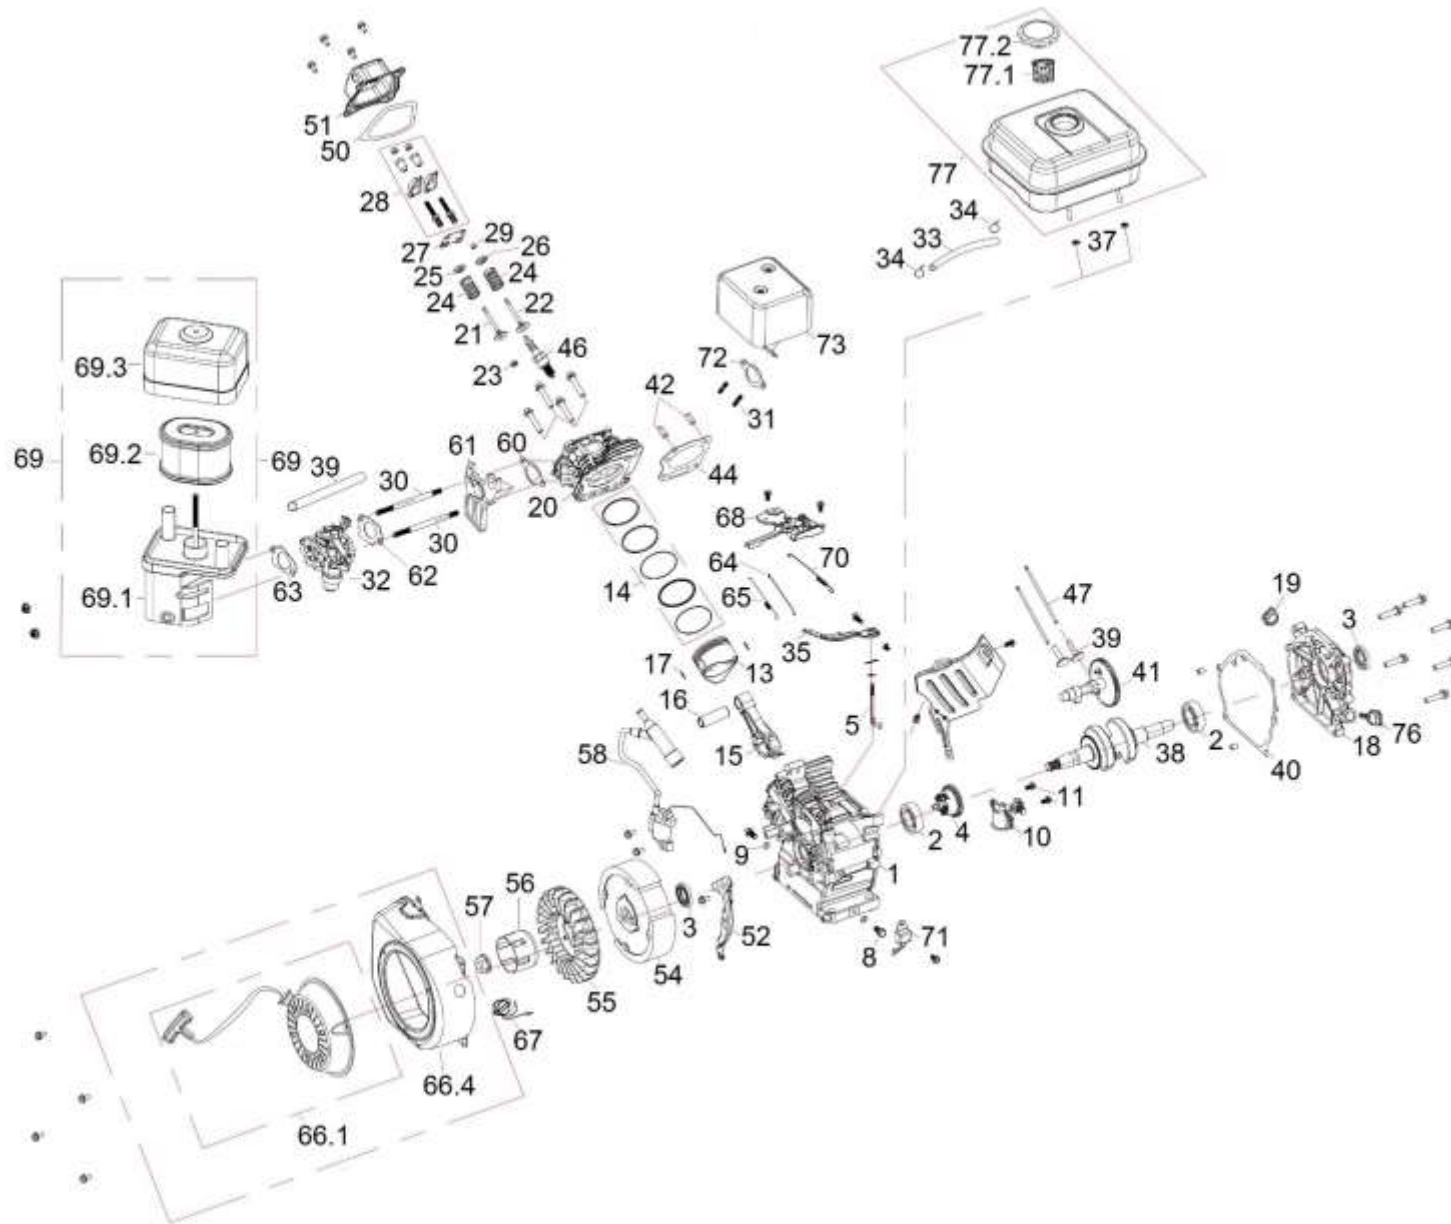

Position	Part number	Název	Name
1	750001001	Kliková skříň	Crankcase
2	6205	Ložisko 6205	Ball bearing 6205
3	750001003	Gufero	Oil seal
4	750001004	Regulátor otáček kompletní	Governor assembly
5	750001005	Ovládací táhlo regulátoru	Governor control rod
8	750001008	Vypouštěcí šroub	Oil drain bolt
10	750001010	Olejevý spínač	Oil level switch
13	750001013	Píst	Piston
14	750001014	Pístní kroužky sada	Piston ring set
15	750001015	Ojnice	Connecting rod
16	750001016	Pístní čep	Piston pin
17	750001017	Pojistka pístního čepu	Piston pin clip
18	750001018	Víko motoru	Crankcase cover
19	750001019	Olejová zátka	Oil plug
20	750001020	Hlava válce	Cylinder head
21	750001021	Sací ventil	Intake valve
22	750001022	Výfukový ventil	Exhaust valve
23	750001023	Těsnění sacího ventilu	Intake valve seal
24	750001024	Pružina ventilu	Valve spring
25	750001025	Podložka pružiny sání	Intake valve spring seat
26	750001026	Podložka pružiny výfuku	Exhaust valve spring seat
27	750001027	Vodící deska ventilu	Valve push rod guide plate
28	750001028	Vahadlo ventilu kompletní	Valve rocker arm
29	750001029	Krytka ventilu	Vale rotator
30	750001030	Svorník karburátoru	Stud bolt
31	750001031	Svorník výfuku	Stud bolt
32	750001032	Karburátor	Carburetor
33	750001033	Palivová hadička	Fuel tube
34	750001034	Svorka hadičky	Fuel tube clip
35	750001035	Páka regulátoru	Governor arm
38	750001038	Kliková hřídel	Crankshaft
39	750001039	Zdvihátko	Valve tappet
40	750001040	Těsnění klikové skříně	Crankcase gasket
41	750001041	Vačková hřídel	Camshaft
44	750001044	Těsnění hlavy válce	Cylinder head gasket