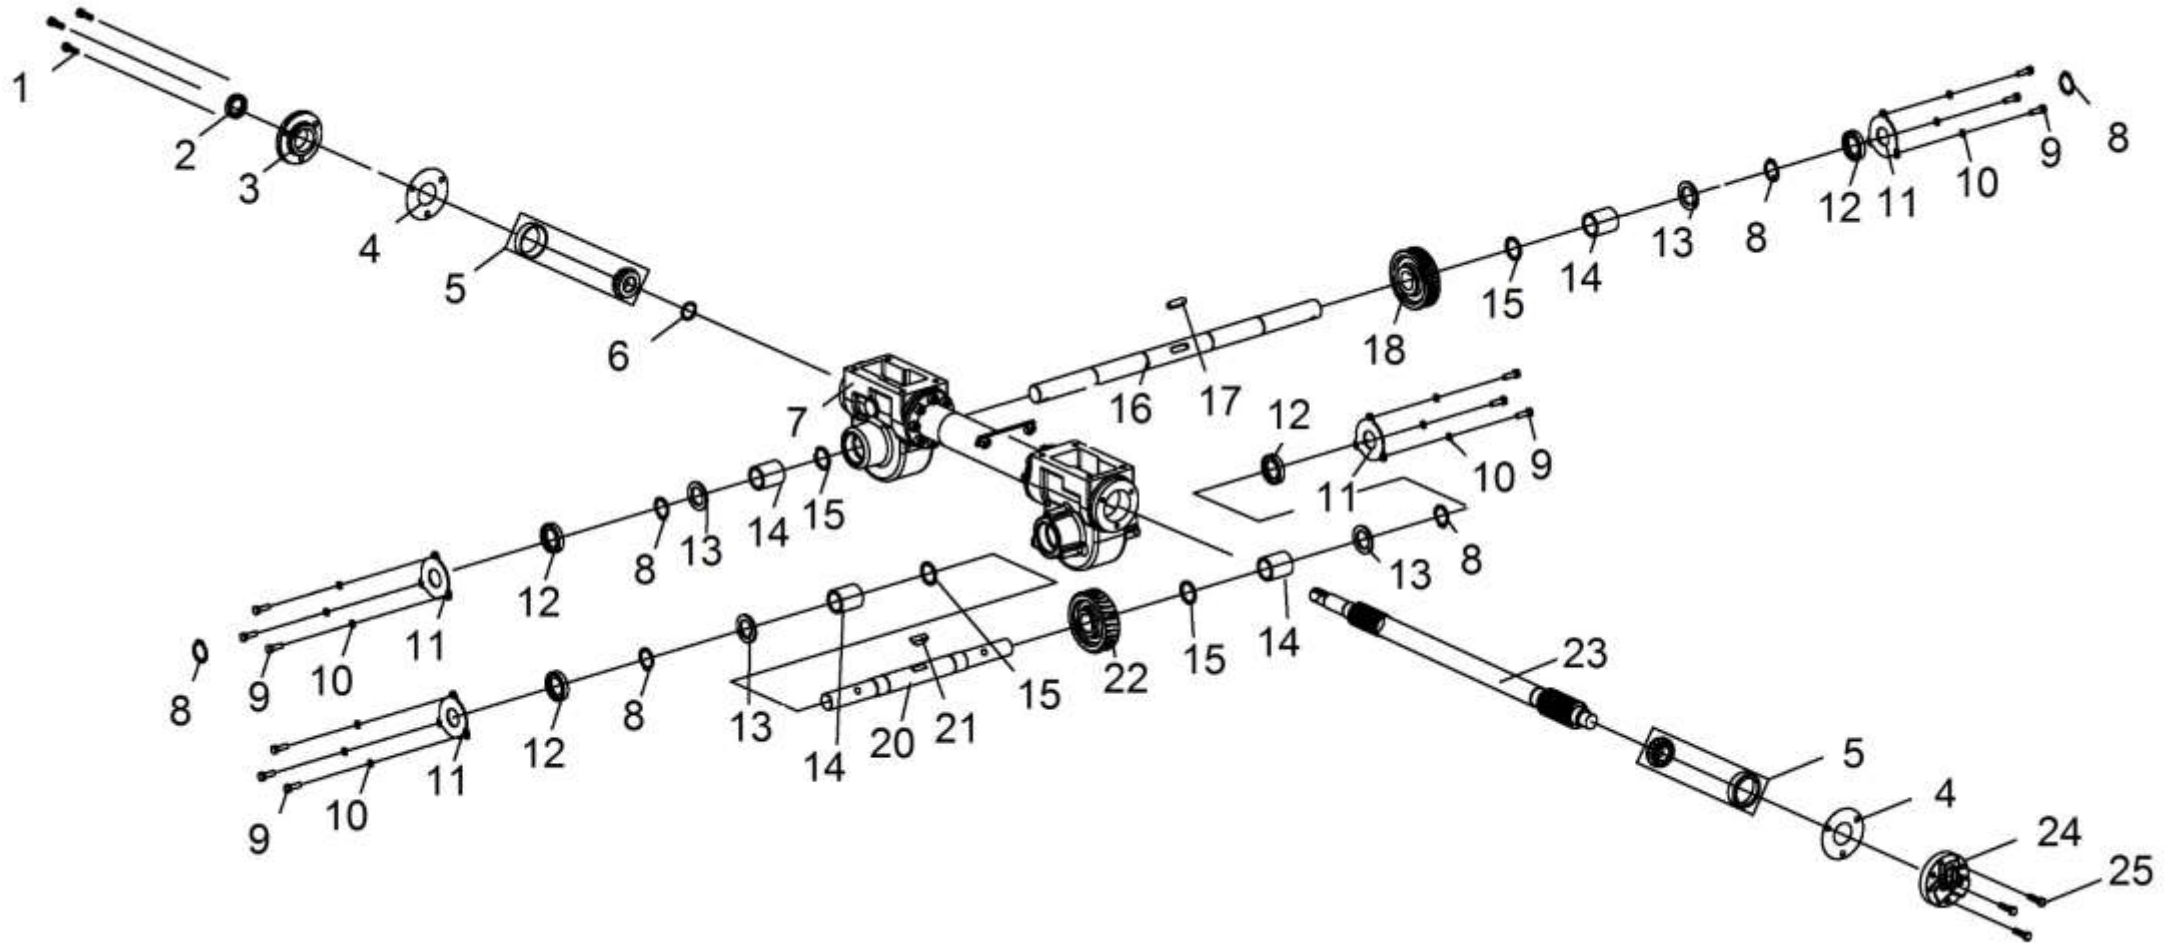

Position	Part number	Název	Name
57	750000057	Pojistný čep 6x16	Pin 6x16
65	750000065	Napínací kladka	Tensioner wheel
67	628-ZZ	Ložisko 628-Z	Bearing 628-Z
68	750000068	Páka napínáku	Tensioner lever
70	750000057	Pojistný čep 6x16	Pin 6x16
73	750000073	Fixní vodítko řemenu	Wheel support
74	750000074	Skříň napínáku	Case
79	750000079	Kryt nožů	Blade cover
82	750000082	Horní kryt řemenu	Upper belt cover
85	750000085	Pružina napínáku	Spring
86	750000086	Osa kladky	Tensioner wheel axle
87	628-ZZ	Ložisko 628-Z	Bearing 628-Z
89	750000089	Pouzdro 1	Bushing 1
90	750000090	Pouzdro 2	Bushing 2
91	750000059	Průchodka čepu	Pin rack
92	750000065	Napínací kladka	Tensioner wheel
97	750000097	Šroub madla	Flat head bolt
98	750000098	Křídlová matice	Knob nut
99	750000099	Spodní madlo	Lower handle
100	750000100	Šroub M10x20	Bolt M10x20
102	750000102	Zákolník 8x45	Pin 8x45
103	750000103	Pravé kolo kompletní	Right wheel assembly
104	750000104	Bowden	Cable
105	750000105	Řidítka	Handlebar
106	750000106	Táhlo	Rod
107	750000107	Pružina	Spring
108	750000108	Podložka pružiny	Spring panel
110	750000110	Táhlo	Rod
111	750000111	Spodní páka zpátečky	Reverse control lever
114	750000114	Horní páka	Forward control lever
115	750000115	Návlek madla	Rubber cover
117	750000117	Ovládání plynu	Throttle control