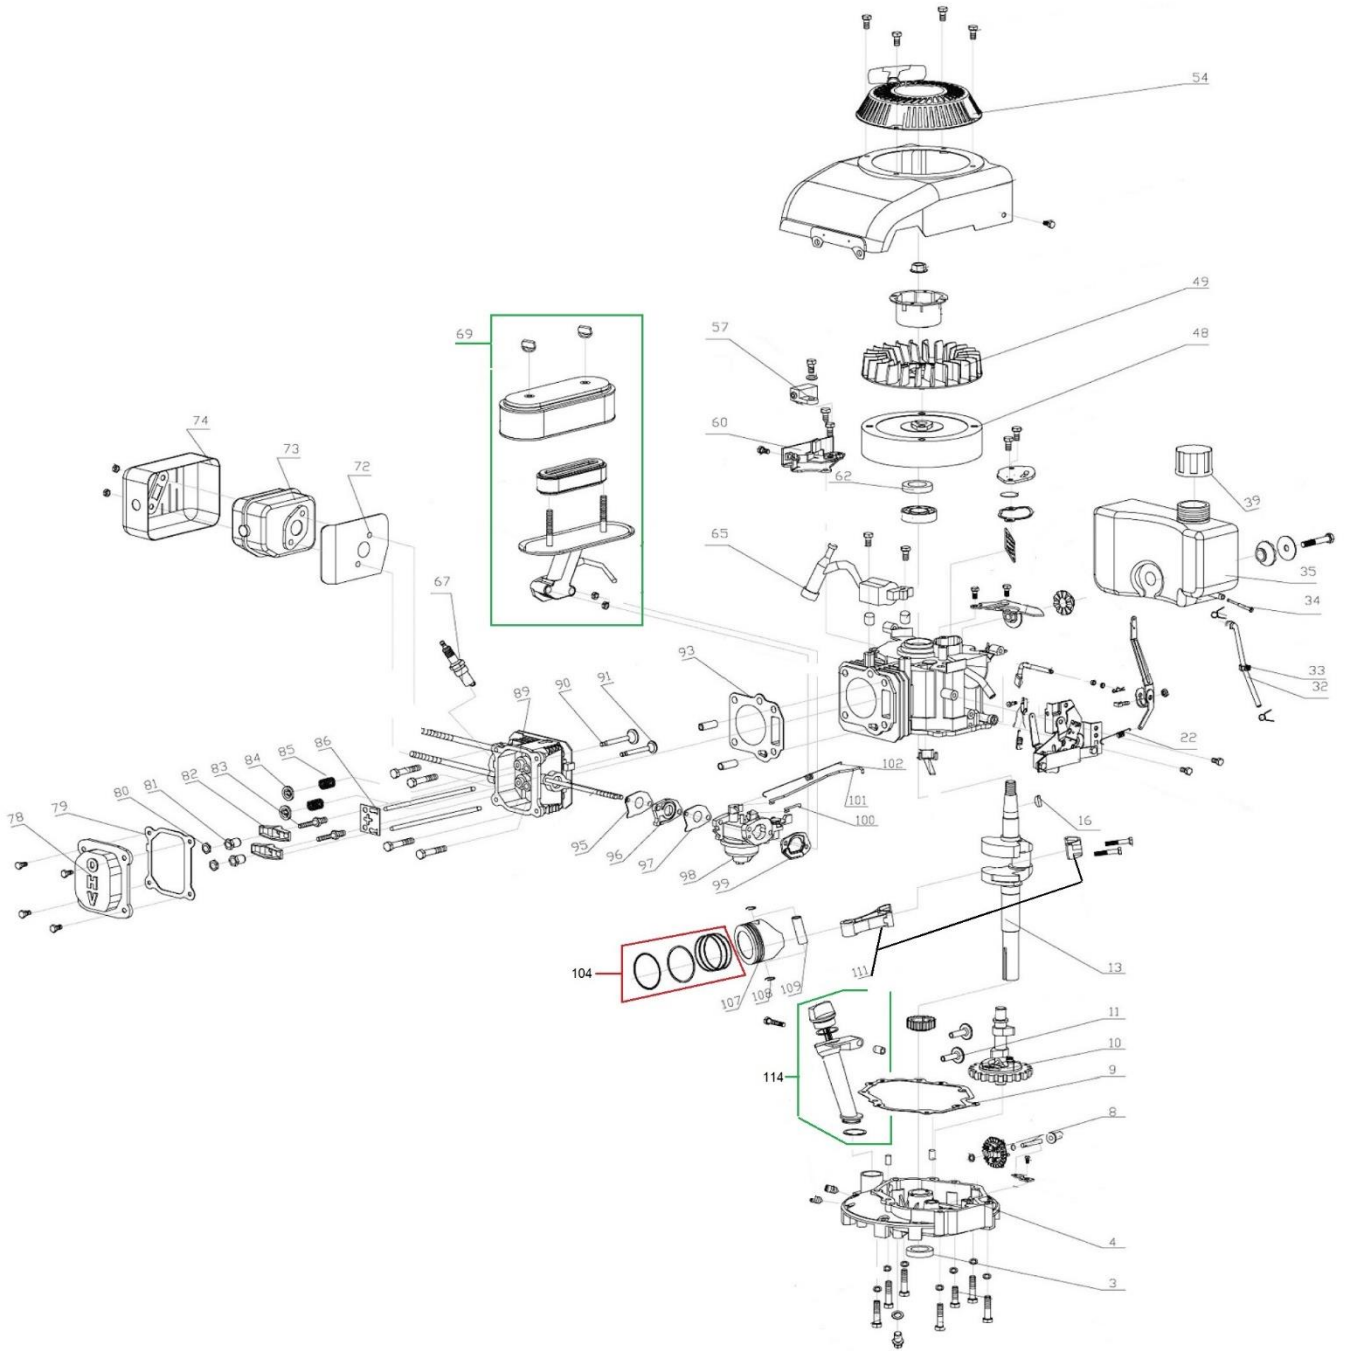

Position	Part number	Název	Name
3	ZH51300003	Gufero 25x38x7	Oil seal 25x38x7
4	ZH51300004	Víko motoru	Crankcase cover
8	ZH51300008	Regulátor otáček	Governor gear
9	ZH51300009	Těsnění klikové skříně	Crankcase gasket
10	ZH51300010	Vačková hřídel	Camshaft
11	ZH51300011	Zdvihátko	Tappet
13	ZH51300013	Kliková hřídel	Crankshaft
16	ZH51300016	Woodruffovo pero 5x6x16	Woodruff key 5x6x16
22	HM-40092	Pružina	Spring
32	ZH51300032	Palivová hadička	Fuel tube
33	ZH51300033	Plastový držák hadičky	Fuel tube holder
34	ZH51300034	Palivový filtr	Fuel filter
35	ZH51300035	Palivová nádrž	Fuel tank
39	ZH51300039	Palivová zátka	Fuel tank cap
48	ZH51300048	Setrvačnik	Flywheel
49	ZH51300049	Ventilátor	Fan
54	ZH51300054	Startér kompletní	Starter assembly
57	ZH51300057	Spínač	Brake switch
60	ZH51300060	Brzda motoru	Engine brake
62	ZH51300062	Gufero 22x35x7	Oil seal 22x35x7
65	ZH51300065	Cívka zapalování	Ignition coil
67	ZH51300067	Svíčka F6RTC	Spark plug F6RTC
69	ZH51300121	Vzduchový filtr kompletní	Air filter assembly
72	ZH51300072	Těsnění výfuku	Muffler gasket
73	ZH51300073	Výfuk	Muffler
74	ZH51300074	Kryt výfuku	Muffler cover
78	ZH51300078	Ventilové víko	Cylinder head cover
79	ZH51300079	Těsnění ventilového víka	Cylinder head cover gasket
80	ZH51300080	Matice ventilu	Nut
81	26800502501	Seřizovací matice ventilu	Valve adjusting nut
82	26300206201	Vahadlo ventilu	Valve rocker
83	26800610301	Seřizovací šroub ventilu	Valve adjusting screw
84	ZH51300084	Podložka pružiny ventilu	Valve spring washer
85	ZH51300085	Pružina ventilu	Valve spring
86	ZH51300086	Vodící deska ventilu	Valve guide board
89	ZH51300089	Hlava válce	Cylinder head
90	ZH51300090	Sací ventil	Intake valve
91	ZH51300091	Výfukový ventil	Exhaust valve
93	ZH51300093	Těsnění hlavy válce	Cylinder head gasket
95	ZH51300095	Těsnění karburátoru	Carburetor gasket
96	ZH51300096	Příruba karburátoru	Carburetor intake flange
97	Q08.08-20	Těsnění karburátoru	Carburetor gasket
98	ZH51300098	Karburátor	Carburetor
99	ZH51300099	Těsnění vzduchového filtru	Air filter gasket
100	ZH51300100	Táhlo	Rod
101	ZH51300101	Táhlo regulátoru	Governor rod
102	ZH51300102	Pružina táhla regulátoru	Governor rod spring
104	ZH51300104	Pístní kroužky sada	Piston ring set
107	ZH51300123	Píst	Piston
108	ZH51300108	Pojistka pístního čepu	Piston pin clip
109	ZH51300109	Pístní čep	Piston pin
111	ZH51300120	Ojnice	Connecting rod
114	ZH51300125	Olejevá měrka kompletní	Oil dipstick assembly