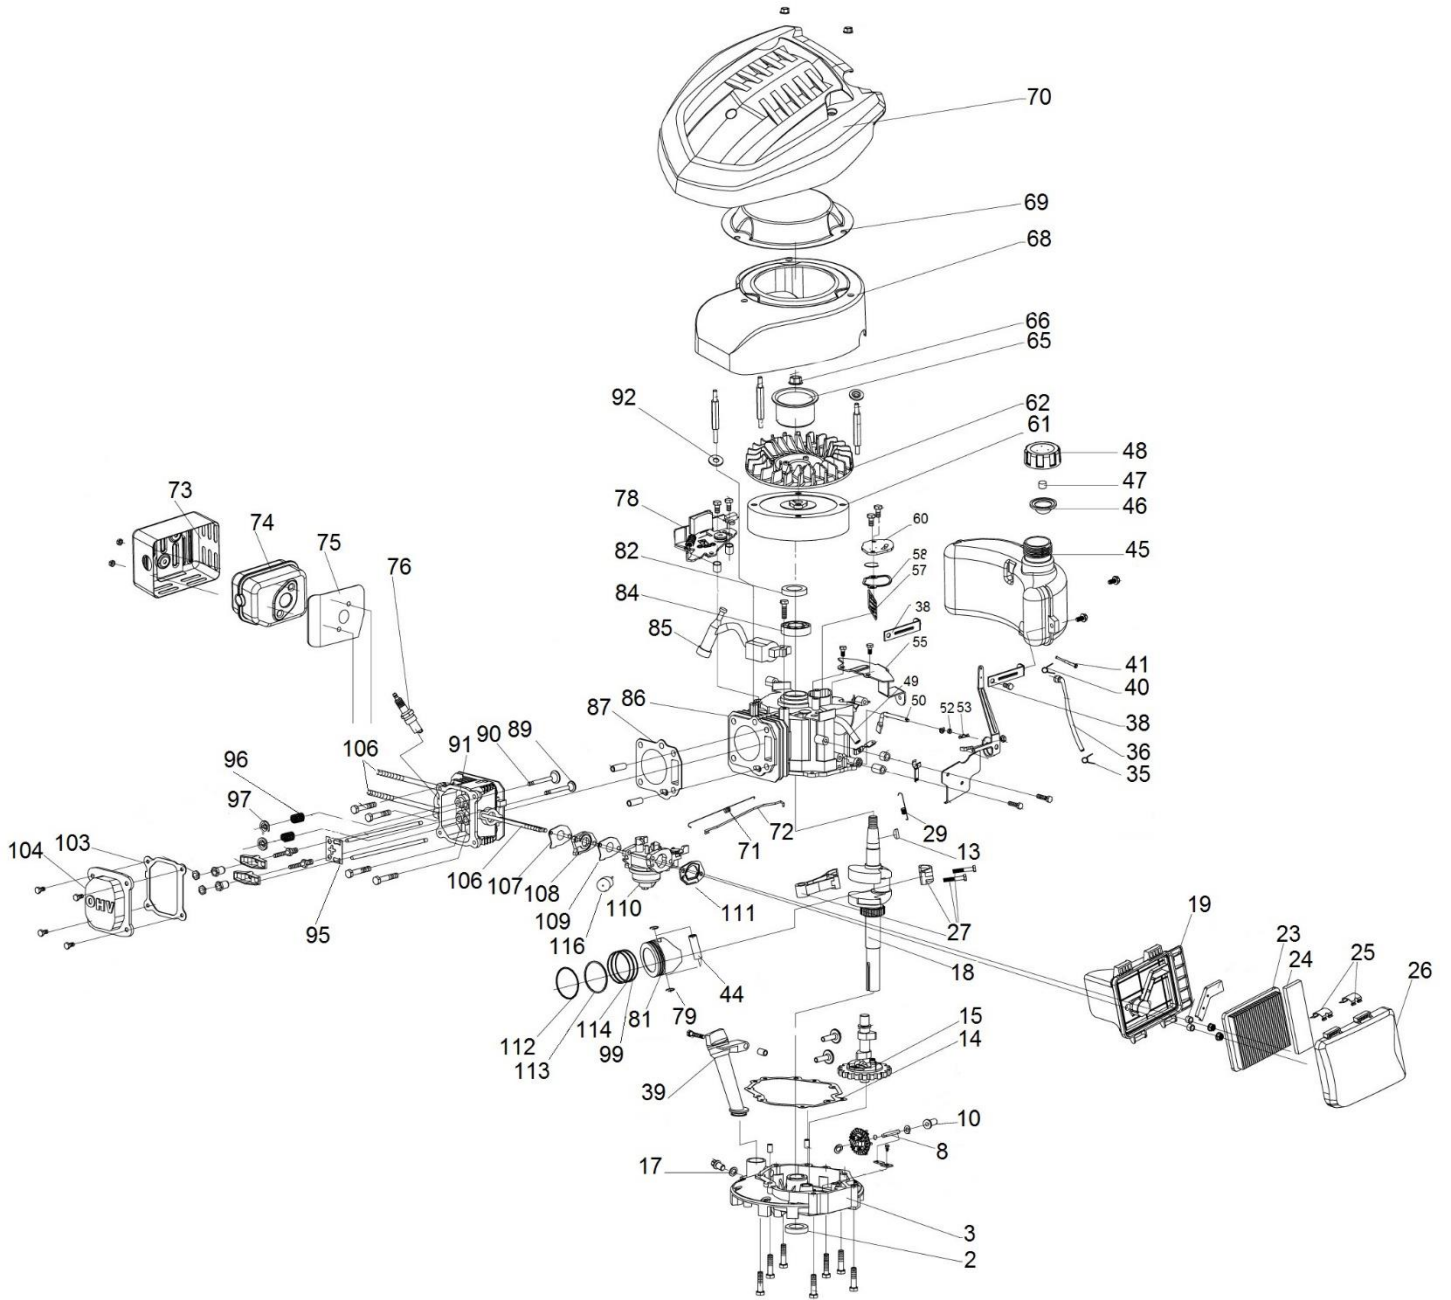

Position	Part number	Název	Name
2	746001002	Gufero 25x38x7	Oil Seal 25x38x7
3	746001003	Víko motoru	Crank case cover
8	746001008	Hřídel regulátoru	Governor shaft
10	746001010	Palec	Governor slide sheath
13	746001013	Woodruffovo pero	Woodruff key
14	746R01014	Těsnění klikové skříně	Crank case gasket
15	746R01018	Vačková hřídel	Camshaft
17	746001017	Podložka vypouštěcího šroubu	Drain bolt washer
18	746R01025	Kliková hřídel	Crankshaft
19	746001019	Příruba vzduchového filtru	Air Filter Base
23	746001023	Vzduchový filtr	Air filter element
24	746001024	Pěnová vložka filtru	Sponge filter
25	746001025	Svorka krytu vzduchového filtru	Air filter cover clamp
26	746001026	Kryt vzduchového filtru	Air Filter Cover
27	746001027	Ojnice	Connecting Rod
29	746001029	Vratná pružina	Spring
35	746001035	Svorka palivové hadičky	Fuel tube clip
36	746001036	Palivová hadička	Fuel tube
38	746001038	Držák palivové nádrže	Fuel Tank bracket
39	746R01017	Hrdlo nalévání oleje	Oil adding tube
40	746001040	Svorka palivové hadičky	Oil Tube Clip 1
41	746001041	Palivový filtr	Fuel Filter
44	746001044	Pístní čep	Piston Pin
45	553SX1076	Palivová nádrž	Fuel Tank
46	746001046	Těsnění palivové zátky	Seal Washer
47	746001047	Pěnový filtr zátky	Fuel cap sponge
48	746001048	Víčko palivové nádrže	Fuel tank cap
49	746001049	Hadička odvodu	Breathing pipe
50	746001050	Ovládací táhlo regulátoru	Governor control rod
52	746001052	Gufero	Oil Seal
53	746001053	Závlačka	Cotter Pin
55	746001055	Držák nádrže	Fuel Tank Plate
57	746001057	Sítka odvodu	Breathing net
58	746001058	Těsnění odvodu	Breathing gasket
60	746001060	Kryt odvodu	Breathing cover
61	746R01103	Setrvačnik	Flywheel
62	746001062	Ventilátor	Fan
65	746001065	Miska startéru	Starter idle pulley
66	746001066	Matice M14x1,5	Flange Nut M14x1,5
68	746001068	Kryt ventilátoru	Fan cover
69	23052002801	Startér kompletní	Starter assembly
70	746001070	Vrchní kryt motoru	Engine top cover
71	746R01081	Pružina táhla regulace	Throttle Lever Spring
72	746R01080	Táhlo regulace	Throttle Lever
73	746001073	Kryt výfuku	Muffler cover
74	746001074	Výfuk	Muffler
75	746001075	Těsnění výfuku	Muffler gasket
76	746001076	Svíčka F7RTC	Spark Plug F7RTC
78	746001078	Deska brzdy motoru	Brake board
79	746001079	Pojistný kroužek pístního čepu	Piston Pin Ring
81	746001081	Píst	Piston
82	746001082	Gufero 22x35x7	Oil Seal 22x35x7
84	6205	Ložisko 6205	Bearing 6205
85	746001085	Cívka zapalování	Ignition