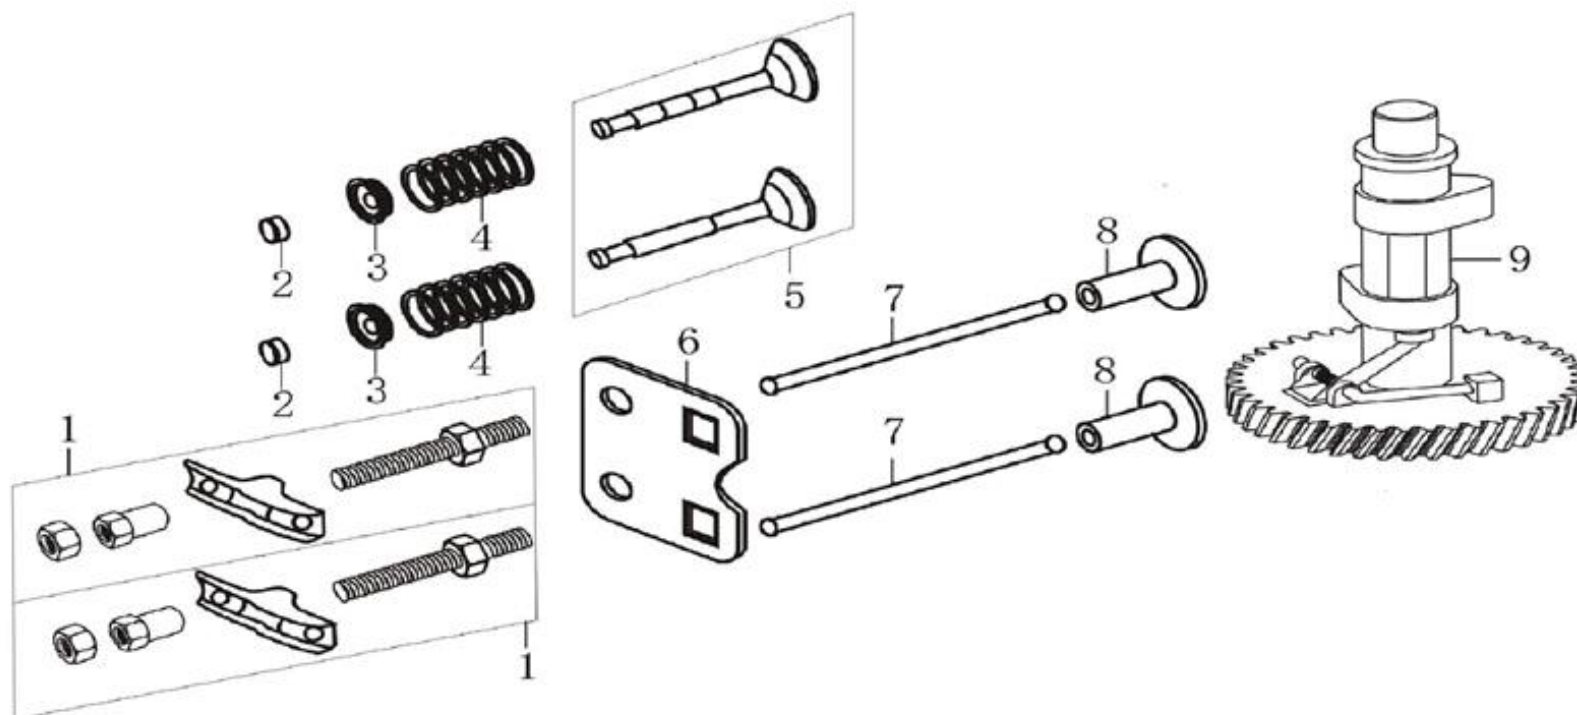

Position	Part number	Název	Name
1	140450022-0001	Vahadlo ventilu	Valve rocker assembly
2	140320001-0001	Koncovka ventilu	Valve rotator
3	140380017-0001	Podložka pružiny ventilu	Valve spring retainer
4	140340022-0001	Pružina ventilu	Valve spring
5	500550029-0001	Ventily set	Valve set
6	140710004-0001	Vodící deska ventilu	Valve guide plate
7	140670014-0001	Zdvihací tyčka ventilu	Valve push rod
8	140690002-0001	Zdvihátko	Valve tappet
9	140020048-0001	Vačková hřídel	Camshaft