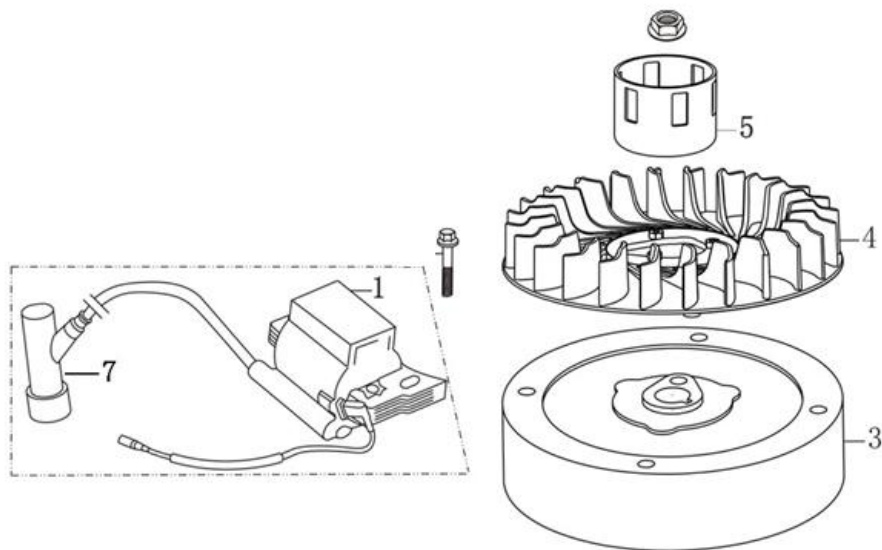

Position	Part number	Název	Name
1	270920217-0001	Cívka zapalování	Ignition coil
3	270020126-0001	Setrvačník	Flywheel
4	160180015-0001	Ventilátor	Fan
5	193590005-0001	Miska startéru	Starter idle pulley
7	270950051-T320	Koncovka svíčky	Spark plug cap