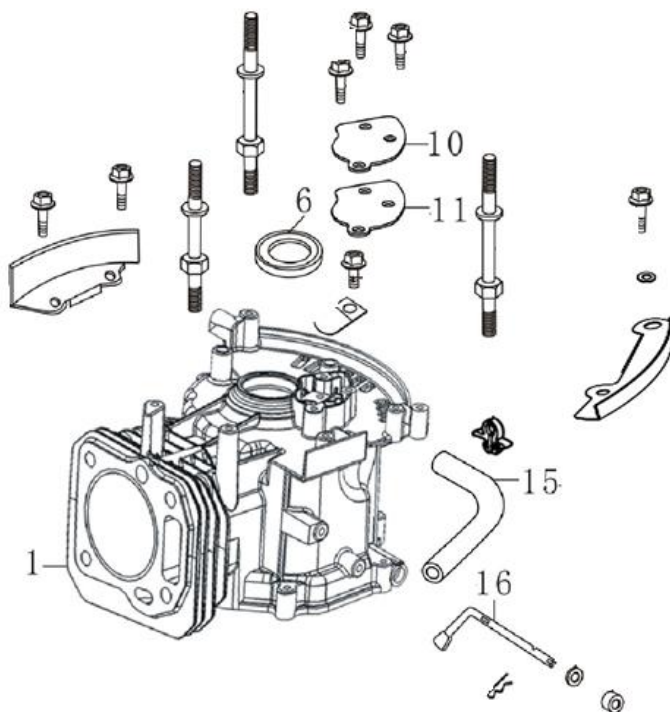

Position	Part number	Název	Name
1	110810031-0001	Kliková skříň	Crankcase
6	380650335-0001	Gufero	Oil seal
10	110840011-0001	Kryt odvětrání	Breathing cover
11	110850011-0001	Těsnění odvětrání	Breathing gasket
15	380740466-0001	Hadička odvětrání	Tube
16	171630010-0001	Ovládací táhlo regulátoru	Governor control rod