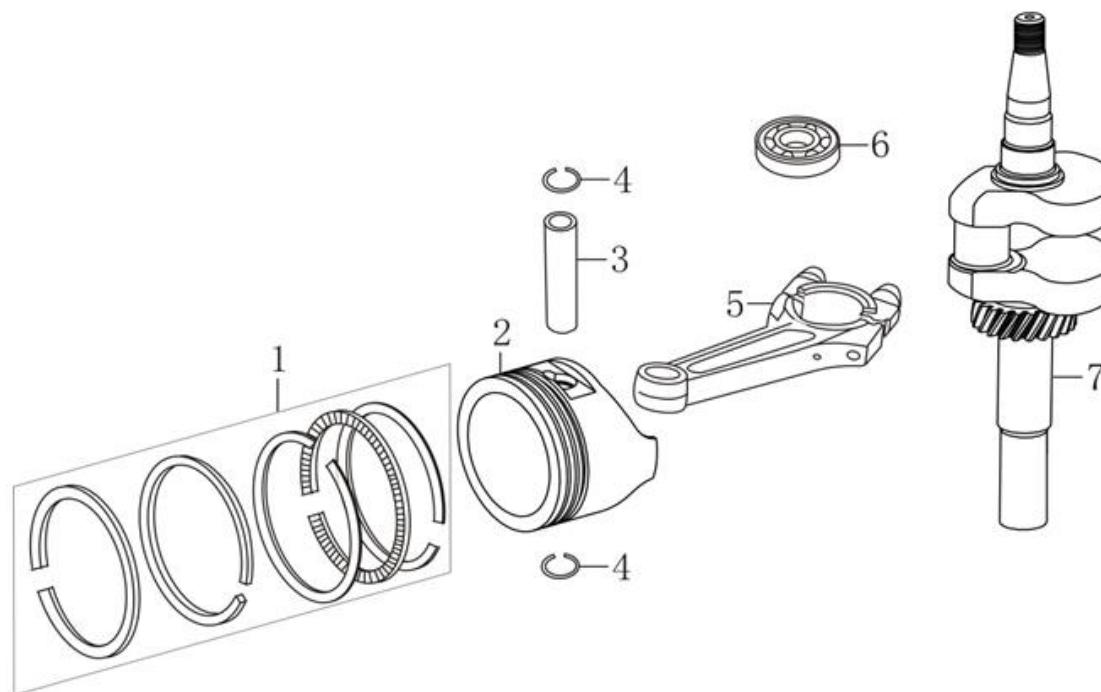

Position	Part number	Název	Name
1	130070142-0001	Pístní kroužky set	Piston ring set
2	130030160-0001	Píst	Piston
3	130060031-0001	Pístní čep	Piston pin
4	380560056-0001	Pojistka pístního čepu	Piston pin clip
5	130150052-0001	Ojnice	Connecting rod
6		Ložisko	Bearing
7	130290333-0001	Kliková hřídel	Crankshaft