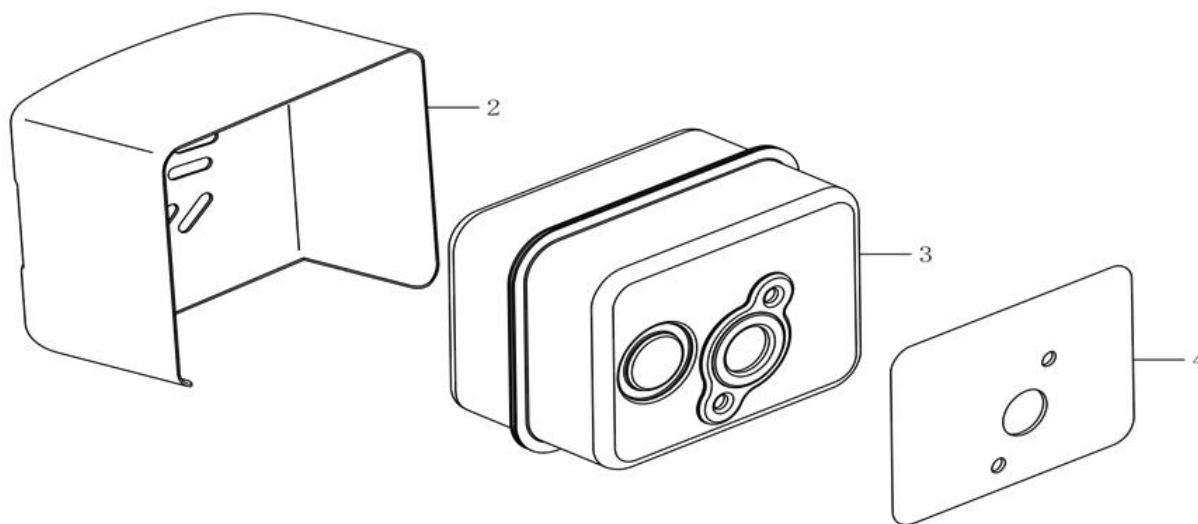

Position	Part number	Název	Name
2	180960026-0001	Kryt výfuku	Muffler cover
3	180571313-0001	Výfuk	Muffler
4	180660065-0001	Těsnění výfuku	Muffler gasket