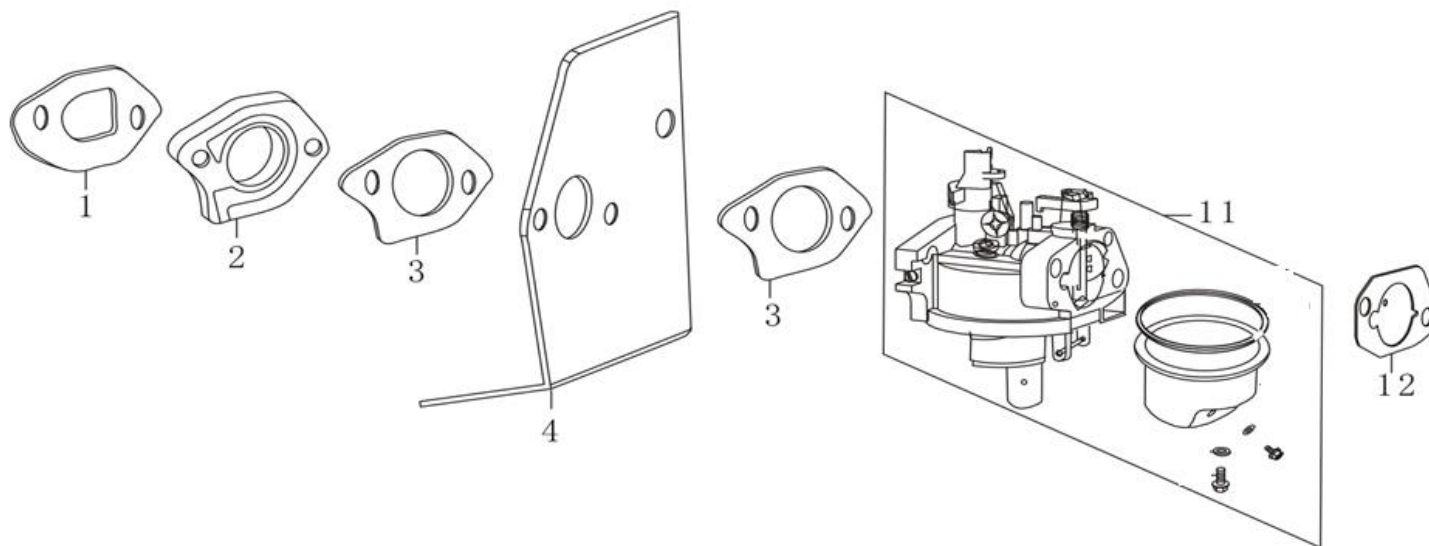

Position	Part number	Název	Name
1	170430056-0001	Těsnění příruby karburátoru	Insulator gasket
2	170440056-0001	Příruba karburátoru	Carburetor insulator
3	170430046-0001	Těsnění karburátoru	Carburetor gasket
4	170450001-0001	Těsnění	Gasket
11	170020809-0002	Karburátor	Carburetor
12	170430117-0001	Těsnění vzduchového filtru	Air filter gasket