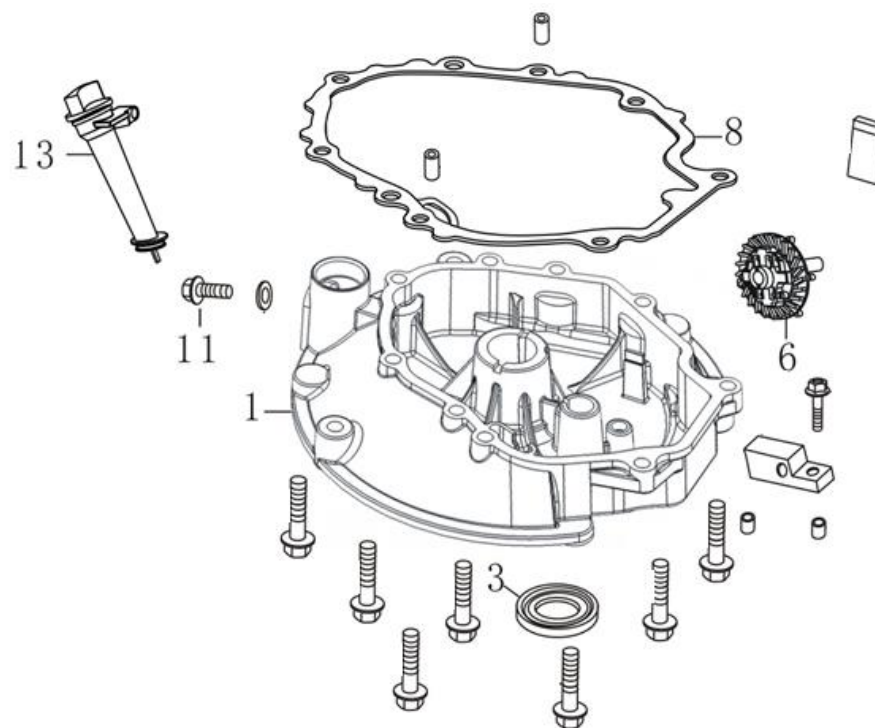

Position	Part number	Název	Name
1	110820026-0001	Víko motoru	Crankcase cover
3	380650347-0001	Gufero	Oil seal
6	171750013-0001	Regulátor otáček	Governor gear
8	110830040-0001	Těsnění klikové skříňe	Crankcase cover
11	110260025-0001	Vypouštěcí šroub	Oil drain bolt
13	110690016-0002	Olejevá měrka kompletní	Oil dipstick