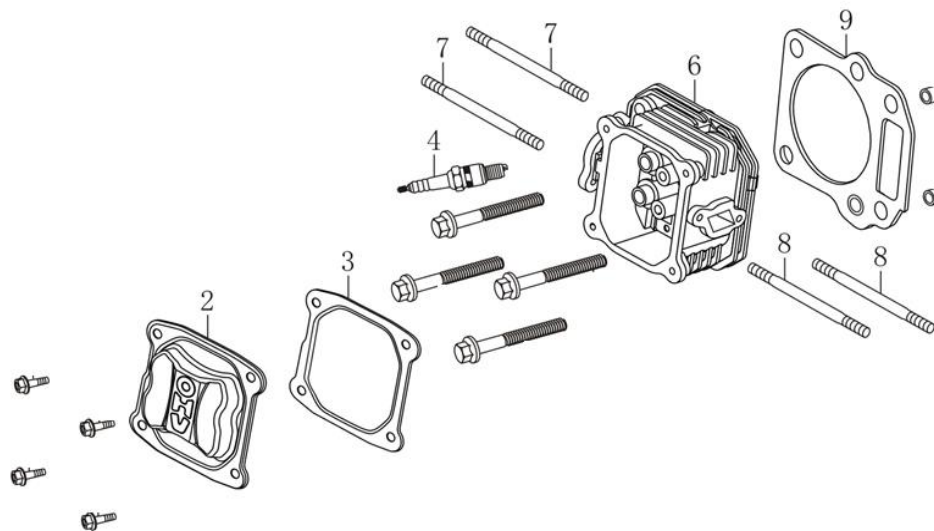

Position	Part number	Název	Name
2	120230083-0001	Ventilové víko	Cylinder head cover
3	120250032-0001	Těsnění ventilového víka	Cylinder head cover gasket
4	746001076	Svíčka F7RTC	Spark plug F7RTC
6	120080279-0001	Hlava válce	Cylinder head
7	380180101-0001	Svorník	Stud bolt
8	380180104-0001	Svorník	Stud bolt
9	120150087-0001	Těsnění hlavy válce	Cylinder head gasket