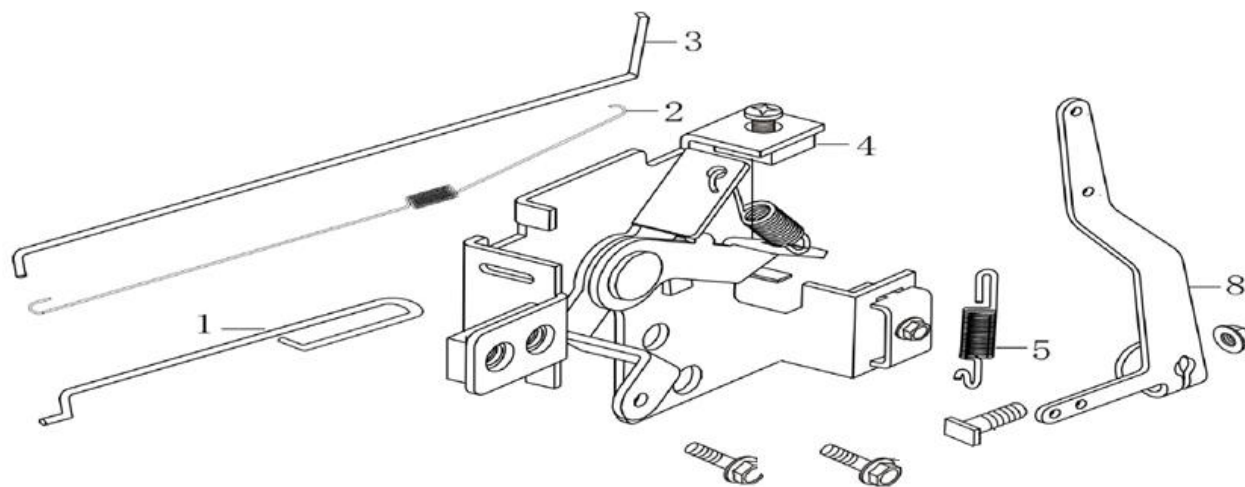

Position	Part number	Název	Name
2	171610015-0001	Pružina táhla	Spring
3	171590015-0001	Táhlo plynu	Throttle rod
4	171680055-0001	Deska regulátoru	Governor board
5	171600019-0001	Vratná pružina	Return spring
8	171620016-0001	Páka regulátoru	Governor lever