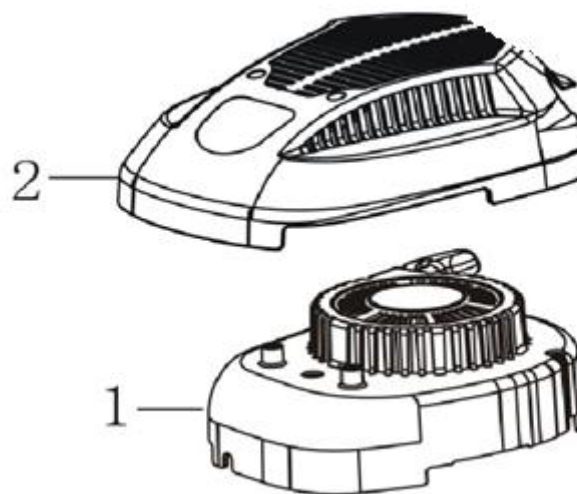

Position	Part number	Název	Name
1	193490095-0001	Startér kompletní	Starter assembly
2	193690003-0001	Kryt motoru	Engine cover