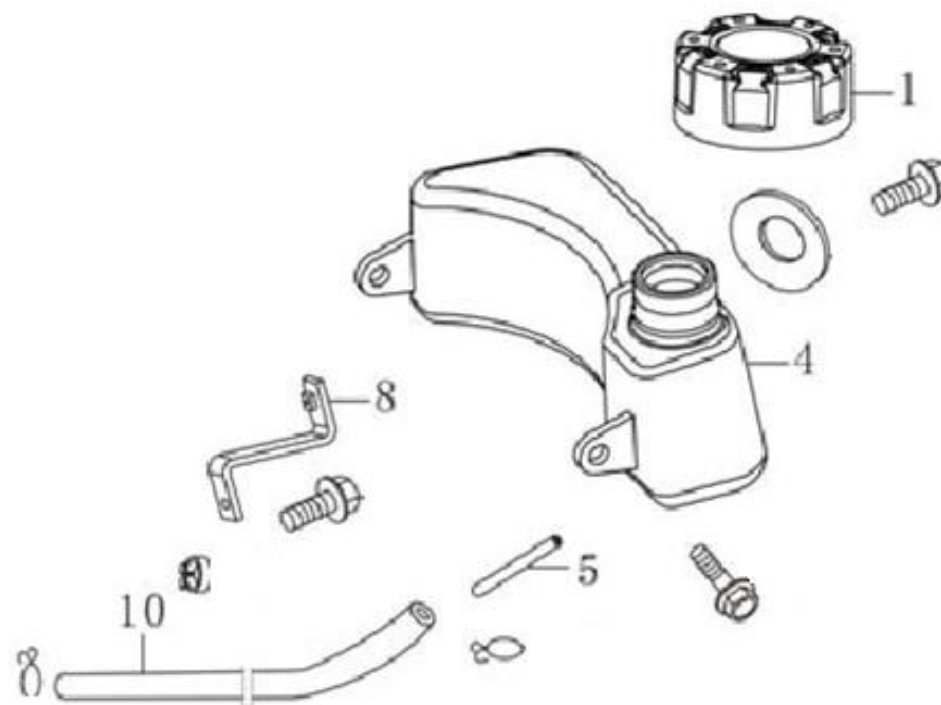

Position	Part number	Název	Name
1	170870094-0001	Palivová zátka	Fuel tank cap
4	170500539-0001	Palivová nádrž	Fuel tank
5	170010017-0001	Palivový filtr	Fuel tank filter
8	170650010-0001	Držák nádrže	Fuel tank bracket
10	380750320-0001	Palivová hadička	Fuel filter