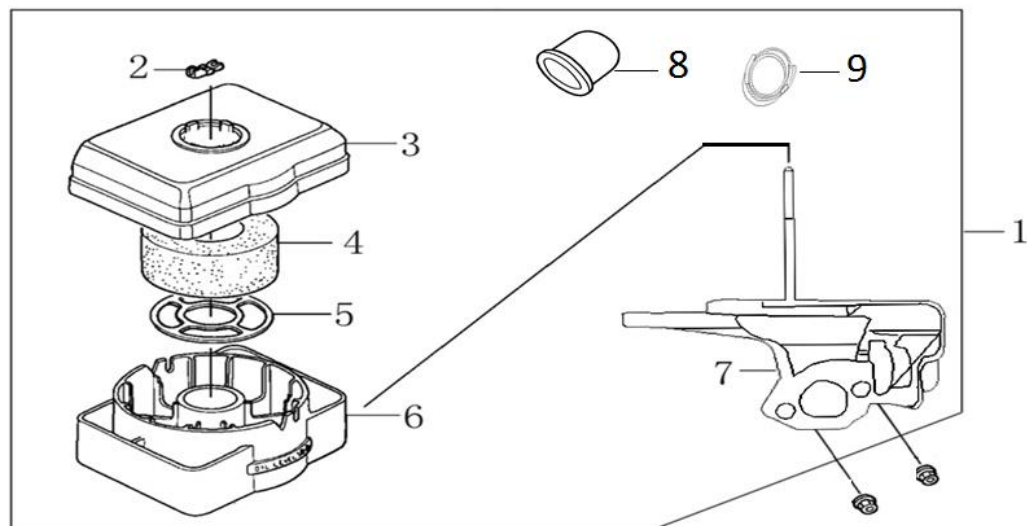

Position	Part number	Název	Name
1	180020525-0001	Vzduchový filtr kompletní	Air filter assembly
2	380440002-0001	Křídlová matice	Wing nut
3	180070156-0001	Kryt vzduchového filtru	Air filter cover
4	180130203-0001	Vzduchový filtr	Air filter
5	180330034-0001	Těsnění vzduchového filtru	Air filter gasket
6	172580003-0001	Příruba vzduchového filtru	Air filter base
7	180280035-0001	Spodní příruba	Lower flange
8	170260008-0001	Primer	Primer
9	173270002-0001	Objímka primeru	Primer sleeve