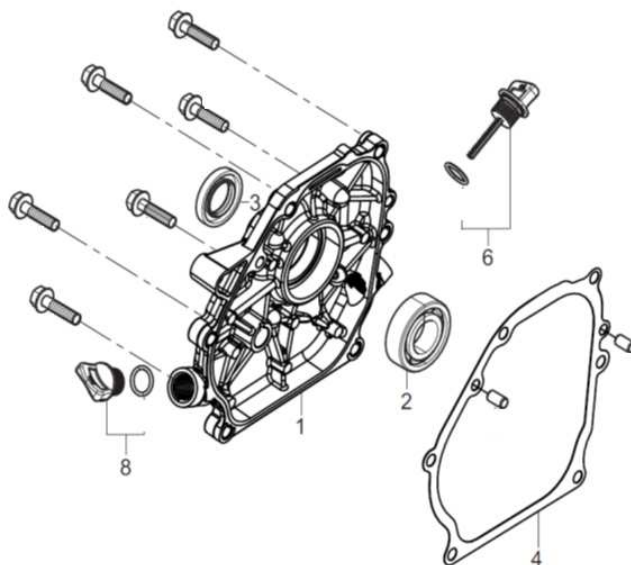

Position	Part number	Název	Name
2	HECHT000720	Kolo kompletní (pár)	Wheel (pair)
3	797000166	Hřídel s prokluzovým pastorkem	Wheel axle

Position	Part number	Název	Name
1	797000169	Nůž	Blade
2	797000170	Nůž	Blade
3	S-10*30	Šroub M10x30	Bolt M10x30
4	PP-10	Pružná podložka 10	Spring washer 10
5	M-10	Matice M10	Nut M10
6	797000174	Vnější kryt	Outer cover
7	797000175	Čep	Pin
8	797000176	Závlačka	Cotter pin
9	797000177	Vnější unašeč nože	Blade outer retainer
10	797000178	Unašeč nože	Blade retainer

Katalog náhradních dílů – Motor

Spare parts list – Engine

Position	Part number	Název	Name
4	797001004	Těsnění hlavy válce	Cylinder head gasket
5	797001005	Ventilové víko	Cylinder head cover
6	797001006	Těsnění ventilového víka	Cylinder head cover gasket
9	797001009	Svorník	Stud bolt
10	797001010	Svorník	Stud bolt
13	797001013	Svíčka	Spark plug
14	797001014	Hlava válce	Cylinder head

Position	Part number	Název	Name
2	797001016	Regulátor otáček	Governor assembly
4	797001018	Vypouštěcí šroub	Oil drain plug
6	797001020	Ložisko	Bearing
7	797001021	Gufero	Oil seal

Position	Part number	Název	Name
1	797001024	Víko klikové skříně	Crankcase cover
2	797001025	Ložisko	Bearing
3	797001026	Gufero	Oil seal
4	797001027	Těsnění klikové skříně	Crankcase gasket
6	797001029	Olejevá měrka	Oil dipstick
7	797001030	Olejová zátka	Oil plug