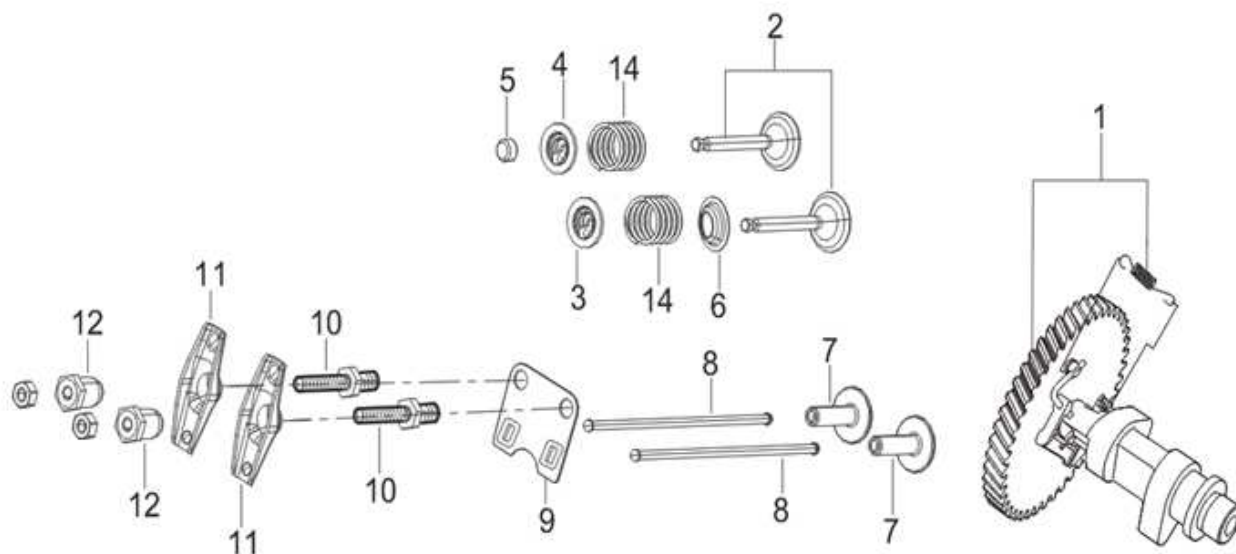

Position	Part number	Název	Name
2	HECHT000720	Kolo kompletní (pár)	Wheel (pair)
3	797000166	Hřídel s prokluzovým pastorkem	Wheel axle

Position	Part number	Název	Name
1	797000169	Nůž	Blade
2	797000170	Nůž	Blade
3	S-10*30	Šroub M10x30	Bolt M10x30
4	PP-10	Pružná podložka 10	Spring washer 10
5	M-10	Matice M10	Nut M10
6	797000174	Vnější kryt	Outer cover
7	797000175	Čep	Pin
8	797000176	Závlačka	Cotter pin
9	797000177	Vnější unašeč nože	Blade outer retainer
10	797000178	Unašeč nože	Blade retainer

Position	Part number	Název	Name
2	797001016	Regulátor otáček	Governor assembly
4	797001018	Vypouštěcí šroub	Oil drain plug
6	797001020	Ložisko	Bearing
7	797001021	Gufero	Oil seal

Position	Part number	Název	Name
1	797001024	Víko klikové skříně	Crankcase cover
2	797001025	Ložisko	Bearing
3	797001026	Gufero	Oil seal
4	797001027	Těsnění klikové skříně	Crankcase gasket
6	797001029	Olejevá měrka	Oil dipstick
7	797001030	Olejová zátka	Oil plug

Position	Part number	Název	Name
1	797001032	Kliková hřídel	Crankshaft

Position	Part number	Název	Name
1	797001033	Pístní kroužky set	Piston ring set
2	797001034	Pojistka pístního čepu	Piston pin clip
3	797001035	Píst	Piston
4	797001036	Pístní čep	Piston pin
5	797001037	Ojnice	Connecting rod