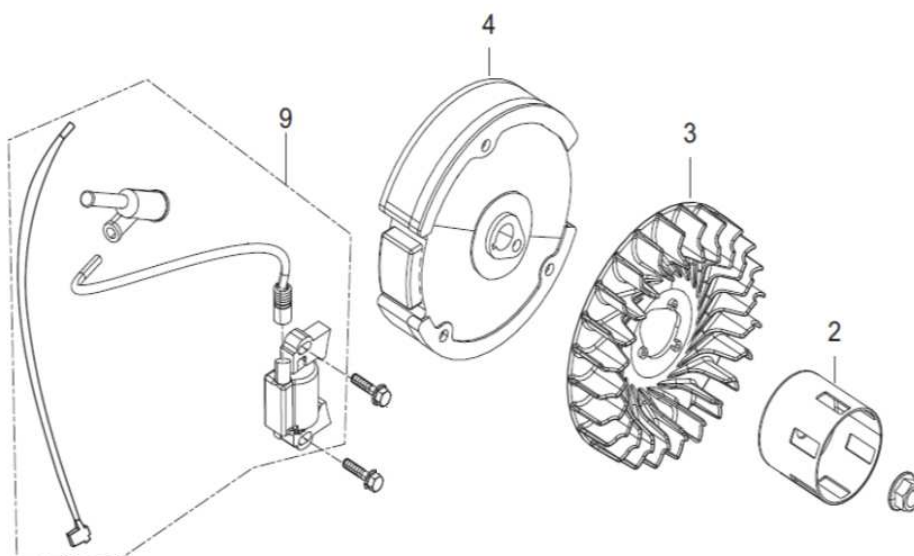

Position	Part number	Název	Name
2	797001072	Miska startéru	Starter idle pulley
3	797001073	Ventilátor	Fan
4	797001074	Setrvačnick	Flywheel
6	797001076	Cívka zapalování	Ignition coil