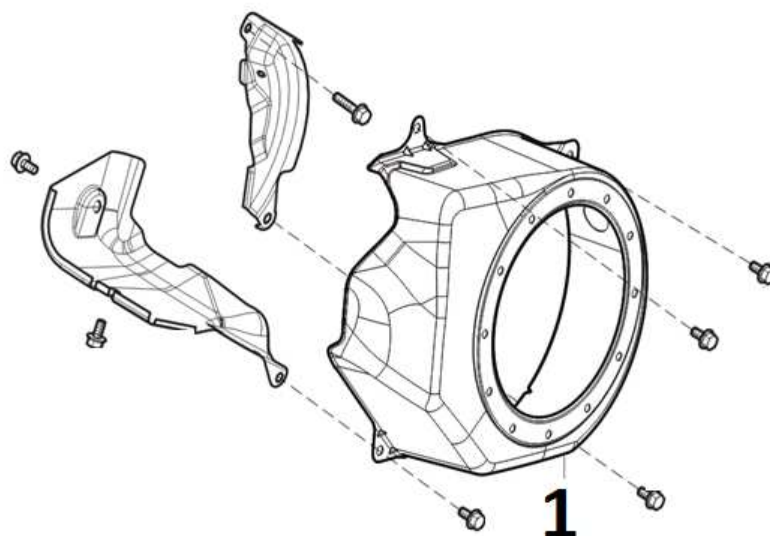

Position	Part number	Název	Name
1	797001053	Kryt ventilátoru	Fan cover