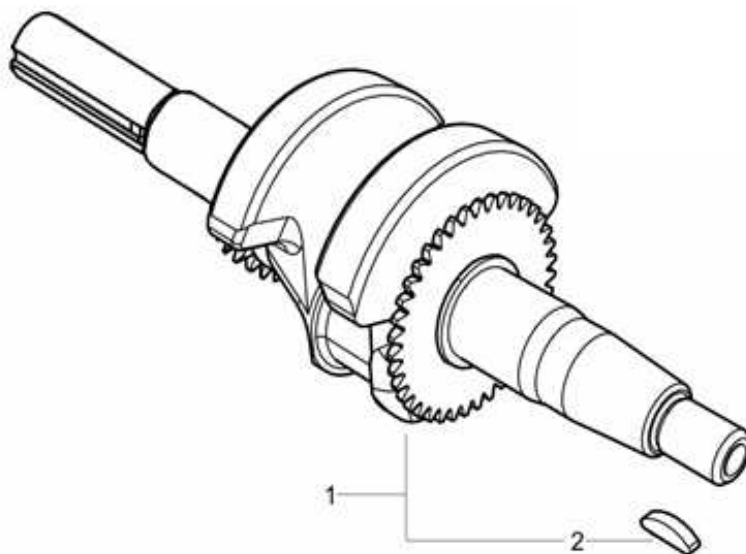

Position	Part number	Název	Name
2	HECHT000720	Kolo kompletní (pár)	Wheel (pair)
3	797000166	Hřídel s prokluzovým pastorkem	Wheel axle

Position	Part number	Název	Name
1	797000169	Nůž	Blade
2	797000170	Nůž	Blade
3	S-10*30	Šroub M10x30	Bolt M10x30
4	PP-10	Pružná podložka 10	Spring washer 10
5	M-10	Matice M10	Nut M10
6	797000174	Vnější kryt	Outer cover
7	797000175	Čep	Pin
8	797000176	Závlačka	Cotter pin
9	797000177	Vnější unašeč nože	Blade outer retainer
10	797000178	Unašeč nože	Blade retainer

Katalog náhradních dílů – Motor

Spare parts list – Engine

Position	Part number	Název	Name
4	797001004	Těsnění hlavy válce	Cylinder head gasket
5	797001005	Ventilové víko	Cylinder head cover
6	797001006	Těsnění ventilového víka	Cylinder head cover gasket
9	797001009	Svorník	Stud bolt
10	797001010	Svorník	Stud bolt
13	797001013	Svíčka	Spark plug
14	797001014	Hlava válce	Cylinder head

Position	Part number	Název	Name
2	797001016	Regulátor otáček	Governor assembly
4	797001018	Vypouštěcí šroub	Oil drain plug
6	797001020	Ložisko	Bearing
7	797001021	Gufero	Oil seal

Position	Part number	Název	Name
1	797001024	Víko klikové skříně	Crankcase cover
2	797001025	Ložisko	Bearing
3	797001026	Gufero	Oil seal
4	797001027	Těsnění klikové skříně	Crankcase gasket
6	797001029	Olejevá měrka	Oil dipstick
7	797001030	Olejová zátka	Oil plug