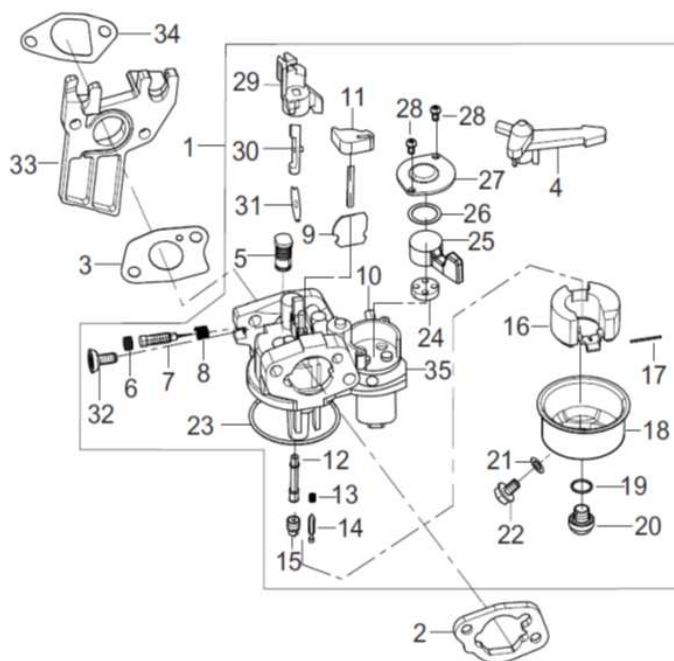

Position	Part number	Název	Name
1	797001054	Karburátor	Carburetor
2	797001055	Těsnění vzduchového filtru	Air filter gasket
3	797001056	Těsnění karburátoru	Carburetor gasket
33	797001057	Příruba karburátoru	Carburetor insulator
34	797001058	Těsnění příruby karburátoru	Insulator gasket