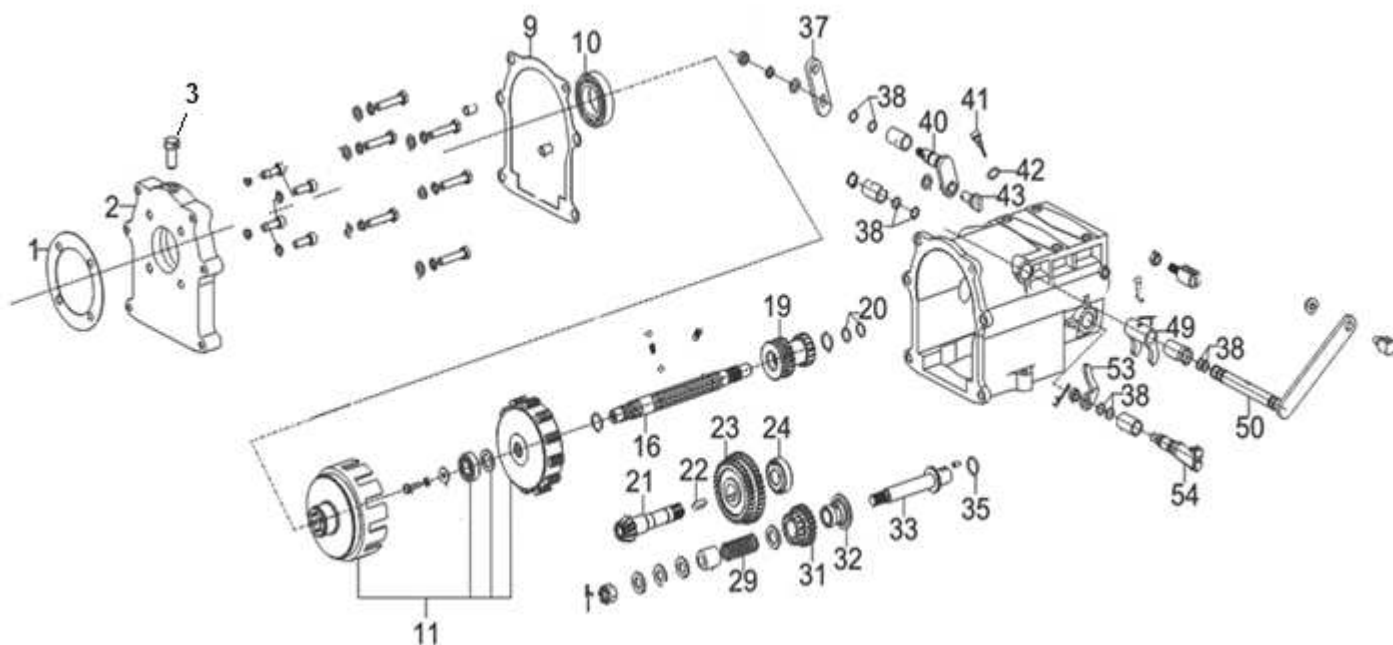

Position	Part number	Název	Name
1	797000001	Převodovka kompletní	Gearbox assembly
2	797000002	Ložisko	Bearing
3	797000003	Pojistka	Retainer ring
4	797000004	Matice	Lock nut
8	797000008	Pouzdro	Bushing
9	797000009	Pero	Flat key
13	797000013	Pouzdro	Bushing
14	797000014	O kroužek	O ring
15	797000015	Příruba	Flange
16	797000016	Gufero	Oil seal
17	797000017	Kryt	Cover
19	797000019	Těsnění	Gasket
20	797000020	Kryt	Cover

Position	Part number	Název	Name
1	797000021	Těsnění	Gasket
2	797000022	Víko převodovky	Gearbox cover
3	797000023	Šroub	Bolt
9	797000029	Těsnění převodovky	Gearbox gasket
10	797000030	Ložisko	Bearing
11	797000031	Spojka	Clutch
16	797000036	Hřídel	Shaft
19	797000039	Ozubené dvojkolo	Duplex gear
20	797000040	O kroužek	O ring
21	797000041	Hřídel	Shaft
22	797000042	Pero	Flat key
23	797000043	Ozubené dvojkolo	Duplex gear
24	797000044	Ložisko	Bearing
29	797000049	Pružina	Spring
31	797000051	Ozubené dvojkolo	Duplex gear
32	797000052	Přítlačné kolo	Reverse push plate
33	797000053	Hřídel	Shaft
35	797000055	O kroužek	O ring
37	797000057	Táhlo	Shift arm
38	797000058	O kroužek	O ring
40	797000060	Páka	Shift fork
41	797000061	Olejová měrka	Oil dipstick
42	797000062	O kroužek	O ring
49	797000069	Vidlice řazení	Shift fork
50	797000070	Páka řazení	Shift arm
53	797000073	Páčka	Lever
54	797000074	Táhlo	Shift arm

Position	Part number	Název	Name
2	HECHT000720	Kolo kompletní (pár)	Wheel (pair)
3	797000166	Hřídel s prokluzovým pastorkem	Wheel axle

Position	Part number	Název	Name
1	797000169	Nůž	Blade
2	797000170	Nůž	Blade
3	S-10*30	Šroub M10x30	Bolt M10x30
4	PP-10	Pružná podložka 10	Spring washer 10
5	M-10	Matice M10	Nut M10
6	797000174	Vnější kryt	Outer cover
7	797000175	Čep	Pin
8	797000176	Závlačka	Cotter pin
9	797000177	Vnější unašeč nože	Blade outer retainer
10	797000178	Unašeč nože	Blade retainer