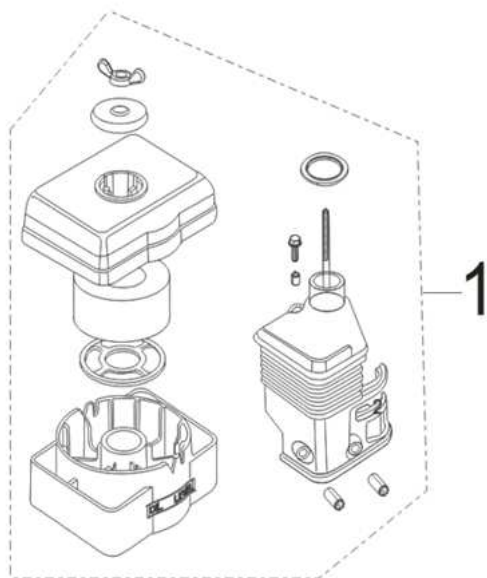

Position	Part number	Název	Name
1	797001038	Vačková hřídel	Camshaft
2	797001039	Ventily set	Valve set
3	797001040	Sedlo pružiny sacího ventilu	Intake valve spring seat
4	797001041	Sedlo pružiny výfukového ventilu	Exhaust valve spring seat
5	797001042	Koncovka ventilu	Valve rotator
6	797001043	Těsnění ventilu	Valve gasket
7	797001044	Zdvihátko ventilu	Valve tappet
8	797001045	Zdvihací tyčka ventilu	Valve pushing rod
9	797001046	Vodící deska ventilu	Valve guide plate
10	797001047	Seřizovací šroub ventilu	Valve adjusting bolt
11	797001048	Vahadlo ventilu	Valve rocker
12	797001049	Seřizovací matice ventilu	Valve adjusting nut
13	797001050	Matice	Nut
14	797001051	Pružina ventilu	Valve spring

5

Position	Part number	Název	Name
5	797001052	Startér kompletní	Starter assembly

Position	Part number	Název	Name
1	797001053	Kryt ventilátoru	Fan cover

Position	Part number	Název	Name
1	797001054	Karburátor	Carburetor
2	797001055	Těsnění vzduchového filtru	Air filter gasket
3	797001056	Těsnění karburátoru	Carburetor gasket
33	797001057	Příruba karburátoru	Carburetor insulator
34	797001058	Těsnění příruby karburátoru	Insulator gasket

Position	Part number	Název	Name
2	797001072	Miska startéru	Starter idle pulley
3	797001073	Ventilátor	Fan
4	797001074	Setrvačnick	Flywheel
6	797001076	Cívka zapalování	Ignition coil

Position	Part number	Název	Name
1	797001077	Deska regulátoru	Governor board
12	797001079	Vratná pružina	Return spring
13	797001080	Táhlo plynu	Throttle rod
14	797001081	Pružina táhla	Throttle rod spring
17	797001084	Páka regulátoru	Governor lever