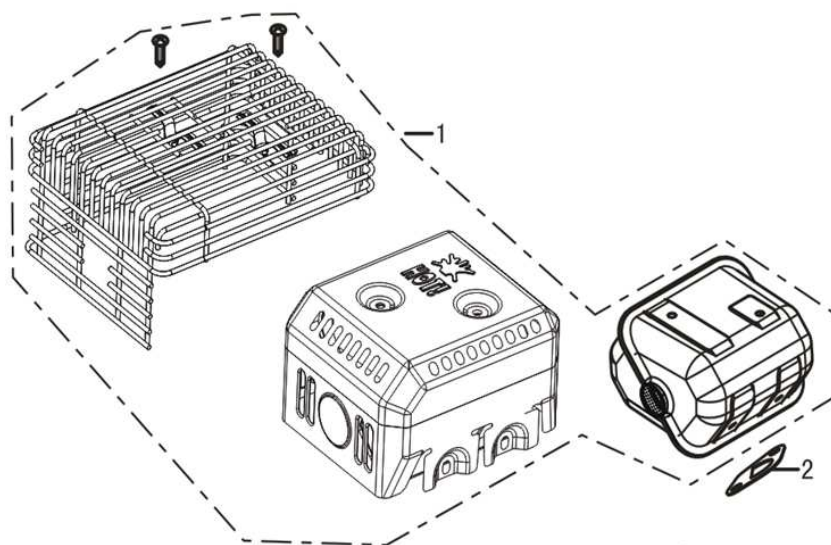

Position	Part number	Název	Name
1	797001060	Výfuk	Muffler
2	797001061	Těsnění výfuku	Muffler gasket