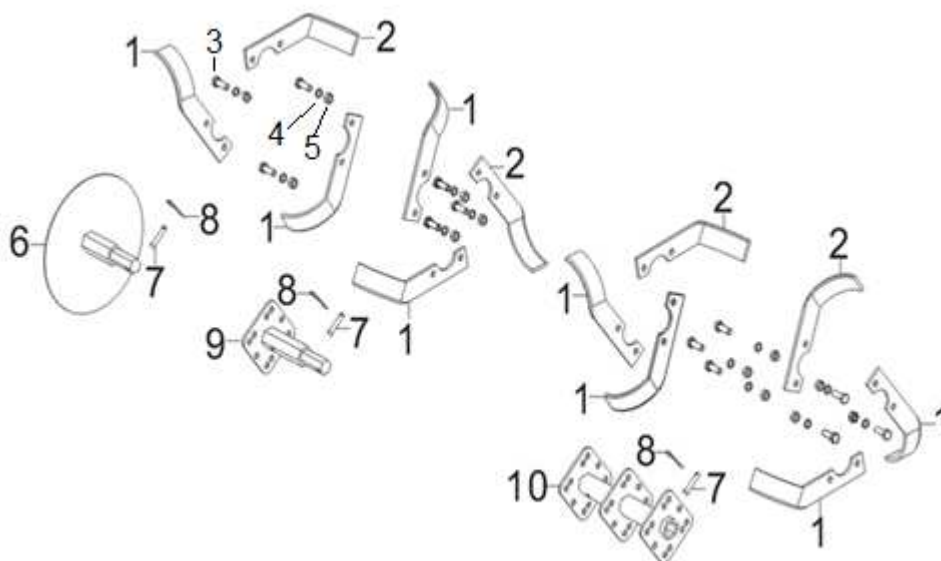

Position	Part number	Název	Name
4	797000090	Kryt	Cover
5	797000091	Gufero	Oil seal
6	797000092	Ložisko	Bearing
7	797000093	Pouzdro	Bushing
8	797000094	Hřídel nožů	Output shaft
9	797000095	Skříň převodovky	Gearbox case
10	797000096	Ozubené kolo převodovky	Bevel gear
11	797000097	Těsnění převodovky	Gear gasket
12	797000098	Ložisko	Bearing
13	797000099	Víko převodovky	Gearbox cover
15	797000101	Těsnění	Gasket
21	797000107	Kuželové kolo	Bevel gear
23	797000109	Hřídel	Shaft
24	797000110	Ložisko	Bearing
26	797000112	Vypouštěcí šroub	Oil drain plug

Position	Part number	Název	Name
2	797000113	Páka řazení	Shift control lever
3	797000114	Madlo	Handle
4	797000115	Madlo	Handle
5	797000116	Páčka aretace řídítek	Handlebar locking lever
9	797000120	Pravé madlo	Right handle
10	797000121	Vypínač motoru	Engine switch
11	797000122	Páka	Control lever
12	797000123	Ovládání plynu	Throttle control assembly
13	797000124	Rukojeť madla	Handle grip
14	797000125	Panel řídítek	Panel
19	797000130	Levé madlo	Left handle
20	797000131	Páka	Control lever
22	797000133	Stojan řídítek	Handlebar base
29	797000140	Bowden zpátečky	Reverse cable
30	797000141	Bowden spojky	Clutch cable

Position	Part number	Název	Name
2	HECHT000720	Kolo kompletní (pár)	Wheel (pair)
3	797000166	Hřídel s prokluzovým pastorkem	Wheel axle

Position	Part number	Název	Name
1	797000169	Nůž	Blade
2	797000170	Nůž	Blade
3	S-10*30	Šroub M10x30	Bolt M10x30
4	PP-10	Pružná podložka 10	Spring washer 10
5	M-10	Matice M10	Nut M10
6	797000174	Vnější kryt	Outer cover
7	797000175	Čep	Pin
8	797000176	Závlačka	Cotter pin
9	797000177	Vnější unašeč nože	Blade outer retainer
10	797000178	Unašeč nože	Blade retainer