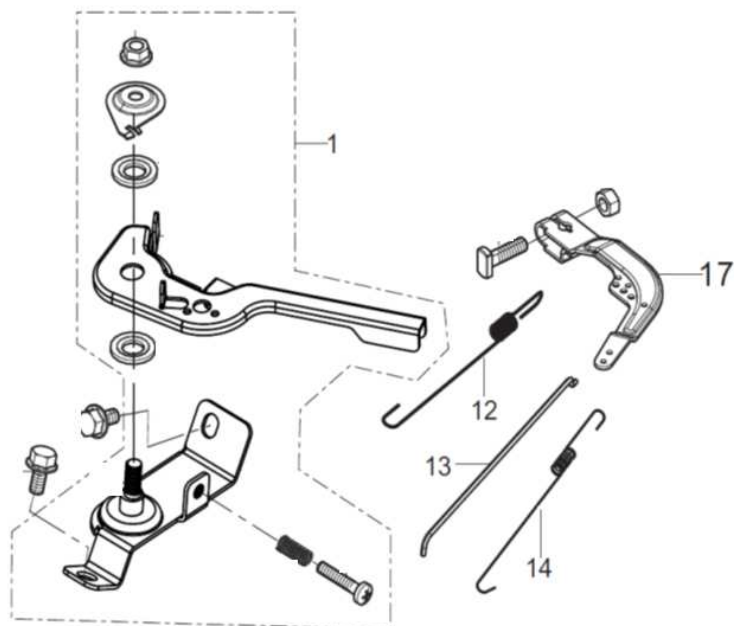

Position	Part number	Název	Name
2	HECHT000720	Kolo kompletní (pár)	Wheel (pair)
3	797000166	Hřídel s prokluzovým pastorkem	Wheel axle

Position	Part number	Název	Name
1	797000169	Nůž	Blade
2	797000170	Nůž	Blade
3	S-10*30	Šroub M10x30	Bolt M10x30
4	PP-10	Pružná podložka 10	Spring washer 10
5	M-10	Matice M10	Nut M10
6	797000174	Vnější kryt	Outer cover
7	797000175	Čep	Pin
8	797000176	Závlačka	Cotter pin
9	797000177	Vnější unašeč nože	Blade outer retainer
10	797000178	Unašeč nože	Blade retainer

Position	Part number	Název	Name
1	797001038	Vačková hřídel	Camshaft
2	797001039	Ventily set	Valve set
3	797001040	Sedlo pružiny sacího ventilu	Intake valve spring seat
4	797001041	Sedlo pružiny výfukového ventilu	Exhaust valve spring seat
5	797001042	Koncovka ventilu	Valve rotator
6	797001043	Těsnění ventilu	Valve gasket
7	797001044	Zdvihátko ventilu	Valve tappet
8	797001045	Zdvihací tyčka ventilu	Valve pushing rod
9	797001046	Vodící deska ventilu	Valve guide plate
10	797001047	Seřizovací šroub ventilu	Valve adjusting bolt
11	797001048	Vahadlo ventilu	Valve rocker
12	797001049	Seřizovací matice ventilu	Valve adjusting nut
13	797001050	Matice	Nut
14	797001051	Pružina ventilu	Valve spring

Position	Part number	Název	Name
2	797001072	Miska startéru	Starter idle pulley
3	797001073	Ventilátor	Fan
4	797001074	Setrvačnick	Flywheel
6	797001076	Cívka zapalování	Ignition coil

Position	Part number	Název	Name
1	797001077	Deska regulátoru	Governor board
12	797001079	Vratná pružina	Return spring
13	797001080	Táhlo plynu	Throttle rod
14	797001081	Pružina táhla	Throttle rod spring
17	797001084	Páka regulátoru	Governor lever