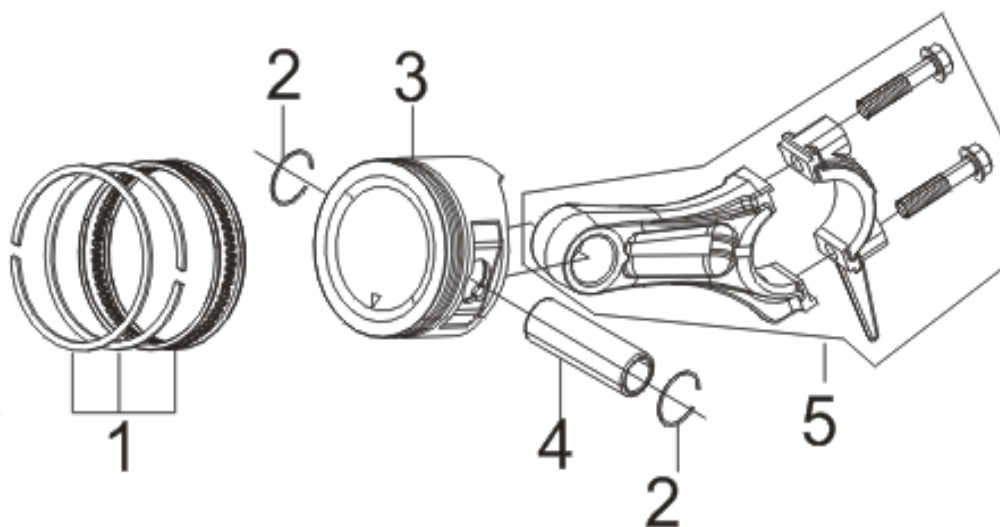

Position	Part number	Název	Name
1	797001033	Pístní kroužky set	Piston ring set
2	797001034	Pojistka pístního čepu	Piston pin clip
3	797001035	Píst	Piston
4	797001036	Pístní čep	Piston pin
5	797001037	Ojnice	Connecting rod