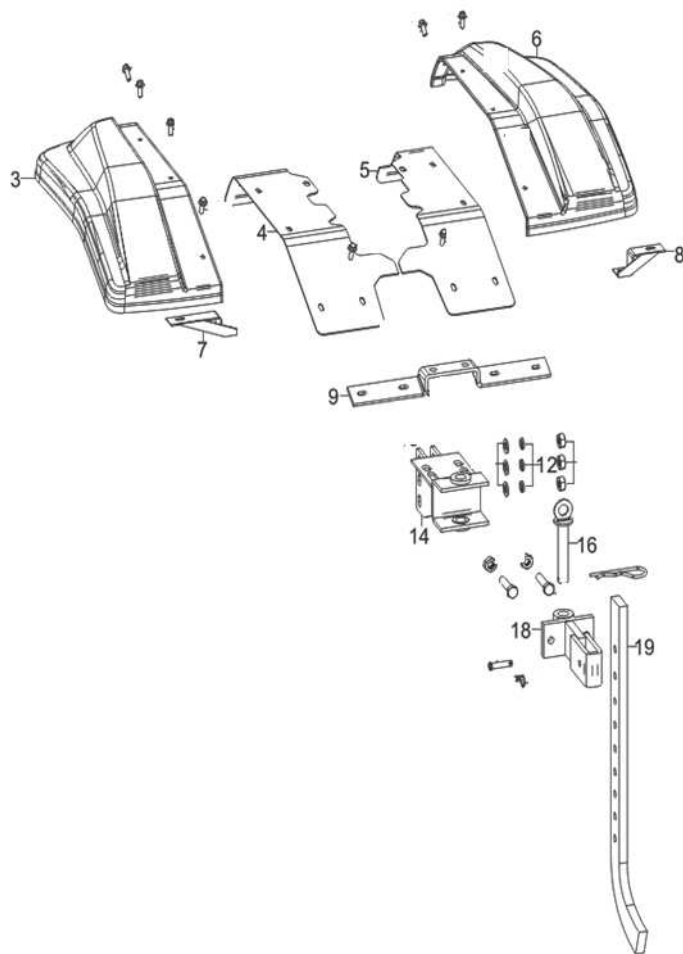

Position	Part number	Název	Name
3	797000145	Levý vnější kryt nožů	Left outer blade cover
4	797000146	Levý vnitřní kryt nožů	Left inner blade cover
5	797000147	Pravý vnitřní kryt nožů	Right inner blade cover
6	797000148	Pravý vnější kryt nožů	Right outer blade cover
7	797000149	Levý držák krytu	Left bracket
8	797000150	Pravý držák krytu	Right bracket
9	797000151	Středový držák krytu nožů	Middle bracket
14	797000156	Závěs	Trailer
16	797000158	Čep	Pin
18	797000160	Držák pluhu	Plough holder
19	797000161	Stojan	Stand