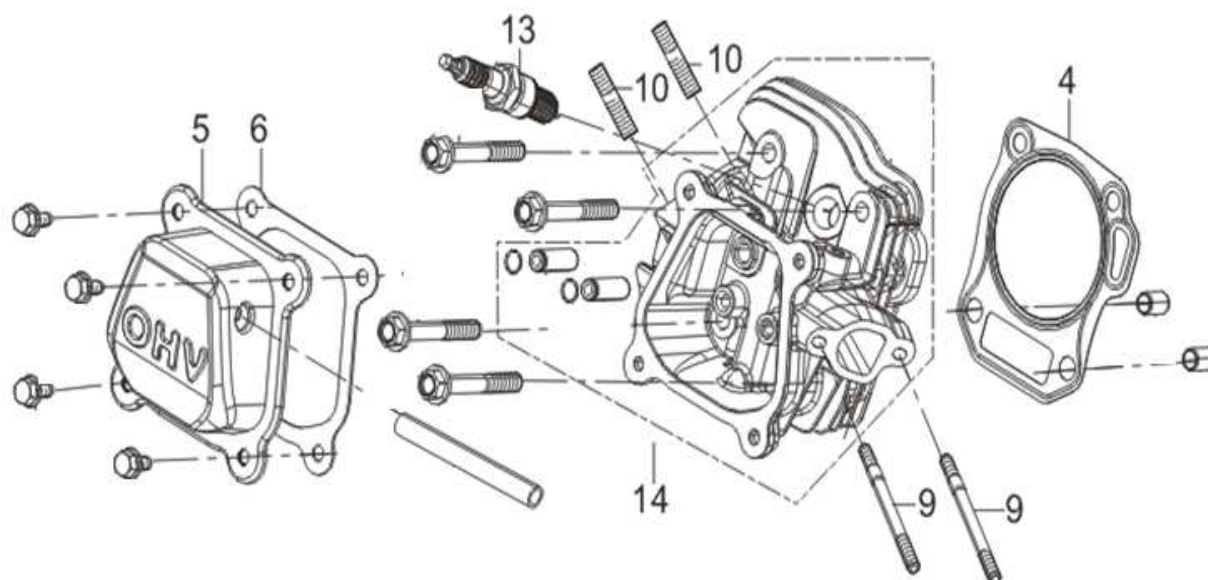

Katalog náhradních dílů – Motor

Spare parts list – Engine

Position	Part number	Název	Name
4	797001004	Těsnění hlavy válce	Cylinder head gasket
5	797001005	Ventilové víko	Cylinder head cover
6	797001006	Těsnění ventilového víka	Cylinder head cover gasket
9	797001009	Svorník	Stud bolt
10	797001010	Svorník	Stud bolt
13	797001013	Svíčka	Spark plug
14	797001014	Hlava válce	Cylinder head