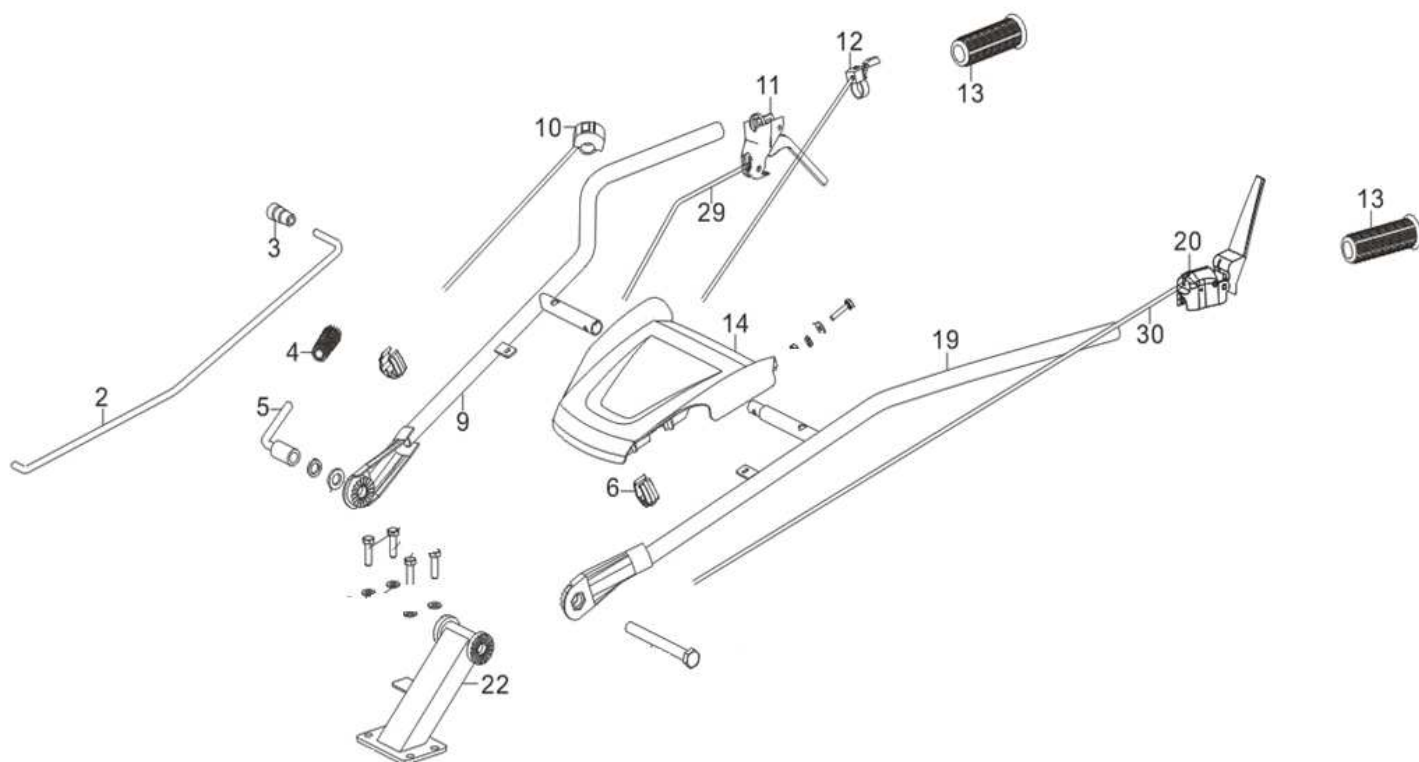

Position	Part number	Název	Name
2	797000113	Páka řazení	Shift control lever
3	797000114	Madlo	Handle
4	797000115	Madlo	Handle
5	797000116	Páčka aretace řídítek	Handlebar locking lever
9	797000120	Pravé madlo	Right handle
10	797000121	Vypínač motoru	Engine switch
11	797000122	Páka	Control lever
12	797000123	Ovládání plynu	Throttle control assembly
13	797000124	Rukojeť madla	Handle grip
14	797000125	Panel řídítek	Panel
19	797000130	Levé madlo	Left handle
20	797000131	Páka	Control lever
22	797000133	Stojan řídítek	Handlebar base
29	797000140	Bowden zpátečky	Reverse cable
30	797000141	Bowden spojky	Clutch cable