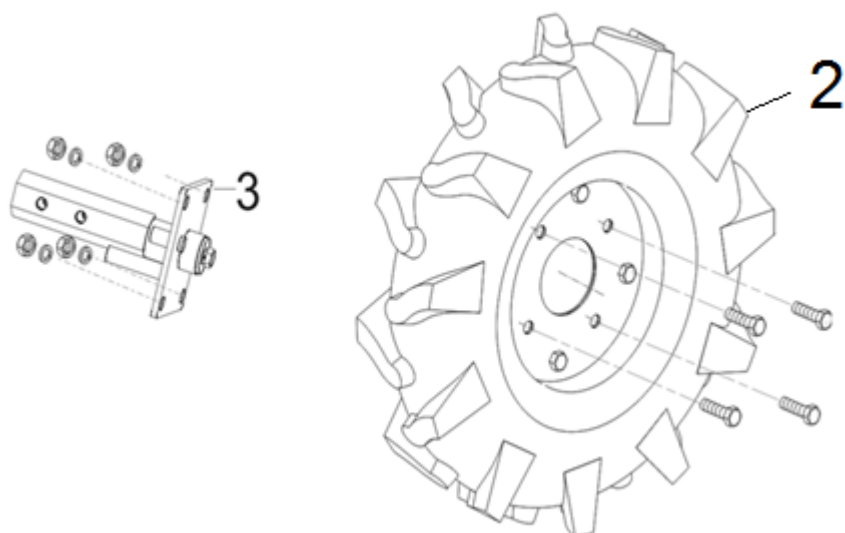

Position	Part number	Název	Name
1	797000021	Těsnění	Gasket
2	797000022	Víko převodovky	Gearbox cover
3	797000023	Šroub	Bolt
9	797000029	Těsnění převodovky	Gearbox gasket
10	797000030	Ložisko	Bearing
11	797000031	Spojka	Clutch
16	797000036	Hřídel	Shaft
19	797000039	Ozubené dvojkolo	Duplex gear
20	797000040	O kroužek	O ring
21	797000041	Hřídel	Shaft
22	797000042	Pero	Flat key
23	797000043	Ozubené dvojkolo	Duplex gear
24	797000044	Ložisko	Bearing
29	797000049	Pružina	Spring
31	797000051	Ozubené dvojkolo	Duplex gear
32	797000052	Přítlačné kolo	Reverse push plate
33	797000053	Hřídel	Shaft
35	797000055	O kroužek	O ring
37	797000057	Táhlo	Shift arm
38	797000058	O kroužek	O ring
40	797000060	Páka	Shift fork
41	797000061	Olejová měrka	Oil dipstick
42	797000062	O kroužek	O ring
49	797000069	Vidlice řazení	Shift fork
50	797000070	Páka řazení	Shift arm
53	797000073	Páčka	Lever
54	797000074	Táhlo	Shift arm

Position	Part number	Název	Name
2	HECHT000720	Kolo kompletní (pár)	Wheel (pair)
3	797000166	Hřídel s prokluzovým pastorkem	Wheel axle

Position	Part number	Název	Name
1	797000169	Nůž	Blade
2	797000170	Nůž	Blade
3	S-10*30	Šroub M10x30	Bolt M10x30
4	PP-10	Pružná podložka 10	Spring washer 10
5	M-10	Matice M10	Nut M10
6	797000174	Vnější kryt	Outer cover
7	797000175	Čep	Pin
8	797000176	Závlačka	Cotter pin
9	797000177	Vnější unašeč nože	Blade outer retainer
10	797000178	Unašeč nože	Blade retainer

Position	Part number	Název	Name
2	797001072	Miska startéru	Starter idle pulley
3	797001073	Ventilátor	Fan
4	797001074	Setrvačnick	Flywheel
6	797001076	Cívka zapalování	Ignition coil

Position	Part number	Název	Name
1	797001077	Deska regulátoru	Governor board
12	797001079	Vratná pružina	Return spring
13	797001080	Táhlo plynu	Throttle rod
14	797001081	Pružina táhla	Throttle rod spring
17	797001084	Páka regulátoru	Governor lever