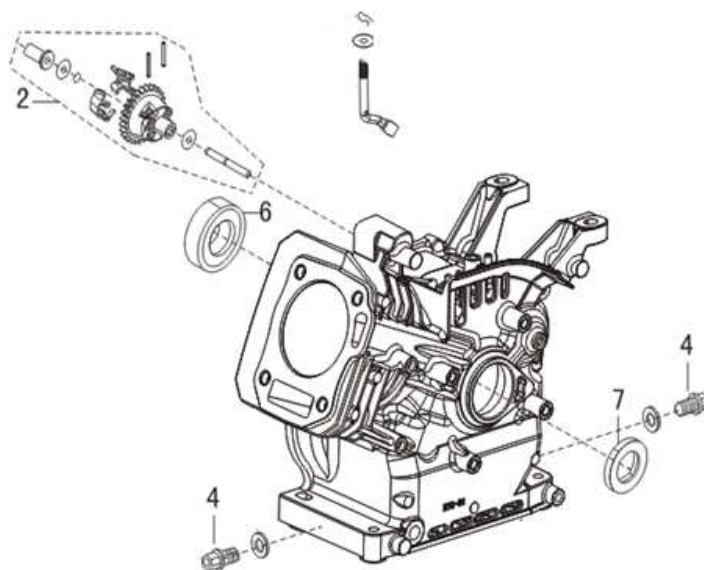

Position	Part number	Název	Name
2	HECHT000720	Kolo kompletní (pár)	Wheel (pair)
3	797000166	Hřídel s prokluzovým pastorkem	Wheel axle

Position	Part number	Název	Name
1	797000169	Nůž	Blade
2	797000170	Nůž	Blade
3	S-10*30	Šroub M10x30	Bolt M10x30
4	PP-10	Pružná podložka 10	Spring washer 10
5	M-10	Matice M10	Nut M10
6	797000174	Vnější kryt	Outer cover
7	797000175	Čep	Pin
8	797000176	Závlačka	Cotter pin
9	797000177	Vnější unašeč nože	Blade outer retainer
10	797000178	Unašeč nože	Blade retainer

Position	Part number	Název	Name
2	797001016	Regulátor otáček	Governor assembly
4	797001018	Vypouštěcí šroub	Oil drain plug
6	797001020	Ložisko	Bearing
7	797001021	Gufero	Oil seal

Position	Part number	Název	Name
1	797001024	Víko klikové skříně	Crankcase cover
2	797001025	Ložisko	Bearing
3	797001026	Gufero	Oil seal
4	797001027	Těsnění klikové skříně	Crankcase gasket
6	797001029	Olejevá měrka	Oil dipstick
7	797001030	Olejová zátka	Oil plug