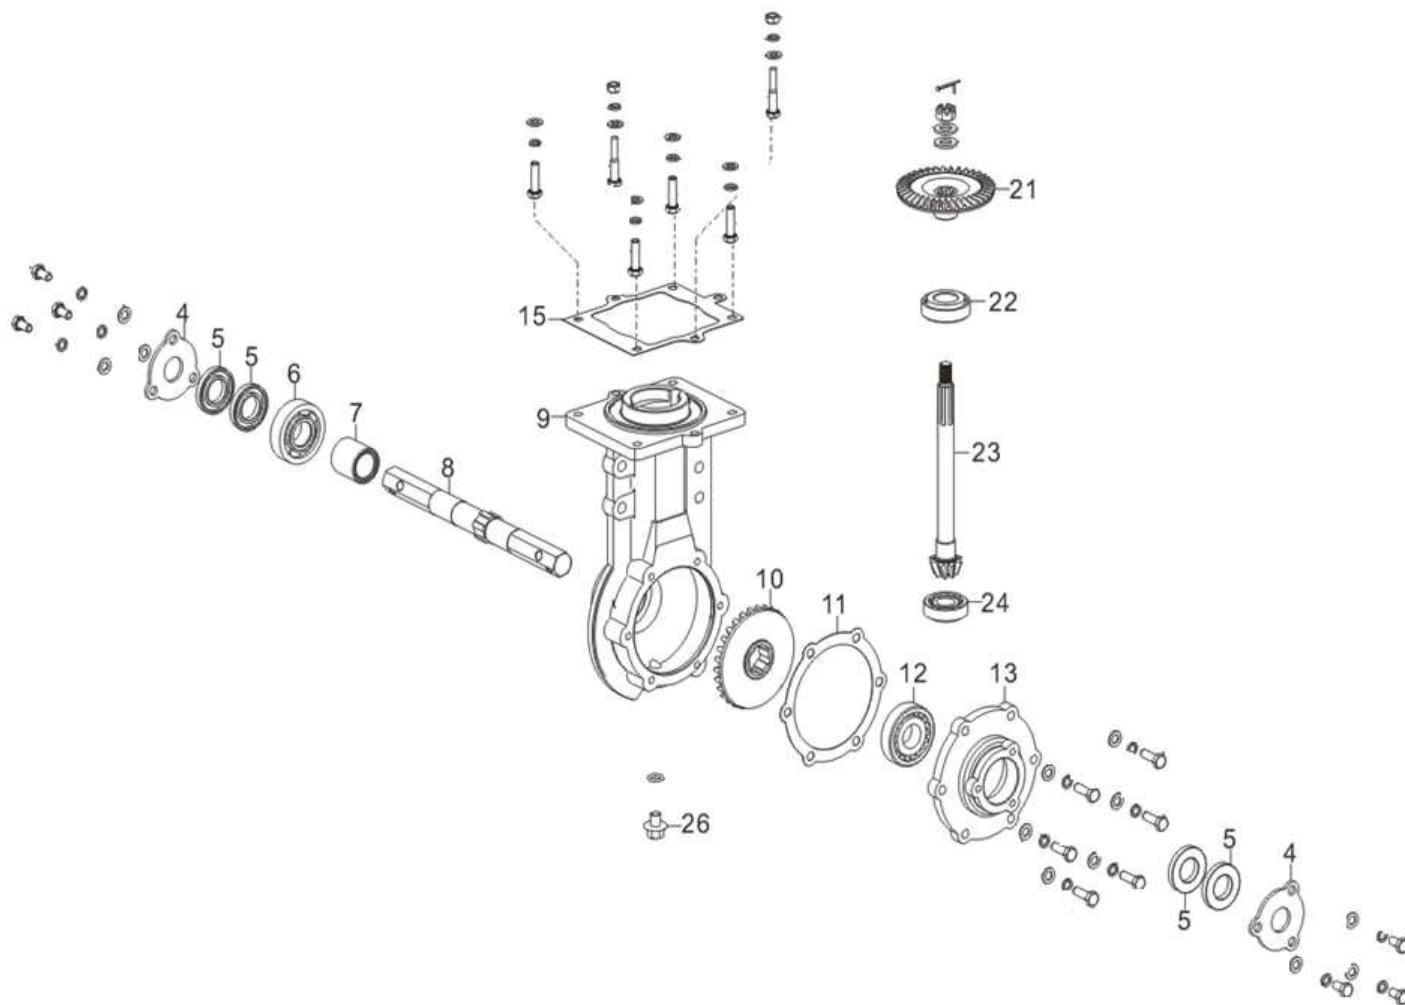

Position	Part number	Název	Name
1	797000001	Převodovka kompletní	Gearbox assembly
2	797000002	Ložisko	Bearing
3	797000003	Pojistka	Retainer ring
4	797000004	Matice	Lock nut
8	797000008	Pouzdro	Bushing
9	797000009	Pero	Flat key
13	797000013	Pouzdro	Bushing
14	797000014	O kroužek	O ring
15	797000015	Příruba	Flange
16	797000016	Gufero	Oil seal
17	797000017	Kryt	Cover
19	797000019	Těsnění	Gasket
20	797000020	Kryt	Cover

Position	Part number	Název	Name
1	797000021	Těsnění	Gasket
2	797000022	Víko převodovky	Gearbox cover
3	797000023	Šroub	Bolt
9	797000029	Těsnění převodovky	Gearbox gasket
10	797000030	Ložisko	Bearing
11	797000031	Spojka	Clutch
16	797000036	Hřídel	Shaft
19	797000039	Ozubené dvojkolo	Duplex gear
20	797000040	O kroužek	O ring
21	797000041	Hřídel	Shaft
22	797000042	Pero	Flat key
23	797000043	Ozubené dvojkolo	Duplex gear
24	797000044	Ložisko	Bearing
29	797000049	Pružina	Spring
31	797000051	Ozubené dvojkolo	Duplex gear
32	797000052	Přítlačné kolo	Reverse push plate
33	797000053	Hřídel	Shaft
35	797000055	O kroužek	O ring
37	797000057	Táhlo	Shift arm
38	797000058	O kroužek	O ring
40	797000060	Páka	Shift fork
41	797000061	Olejová měrka	Oil dipstick
42	797000062	O kroužek	O ring
49	797000069	Vidlice řazení	Shift fork
50	797000070	Páka řazení	Shift arm
53	797000073	Páčka	Lever
54	797000074	Táhlo	Shift arm

Position	Part number	Název	Name
2	HECHT000720	Kolo kompletní (pár)	Wheel (pair)
3	797000166	Hřídel s prokluzovým pastorkem	Wheel axle

Position	Part number	Název	Name
1	797000169	Nůž	Blade
2	797000170	Nůž	Blade
3	S-10*30	Šroub M10x30	Bolt M10x30
4	PP-10	Pružná podložka 10	Spring washer 10
5	M-10	Matice M10	Nut M10
6	797000174	Vnější kryt	Outer cover
7	797000175	Čep	Pin
8	797000176	Závlačka	Cotter pin
9	797000177	Vnější unašeč nože	Blade outer retainer
10	797000178	Unašeč nože	Blade retainer