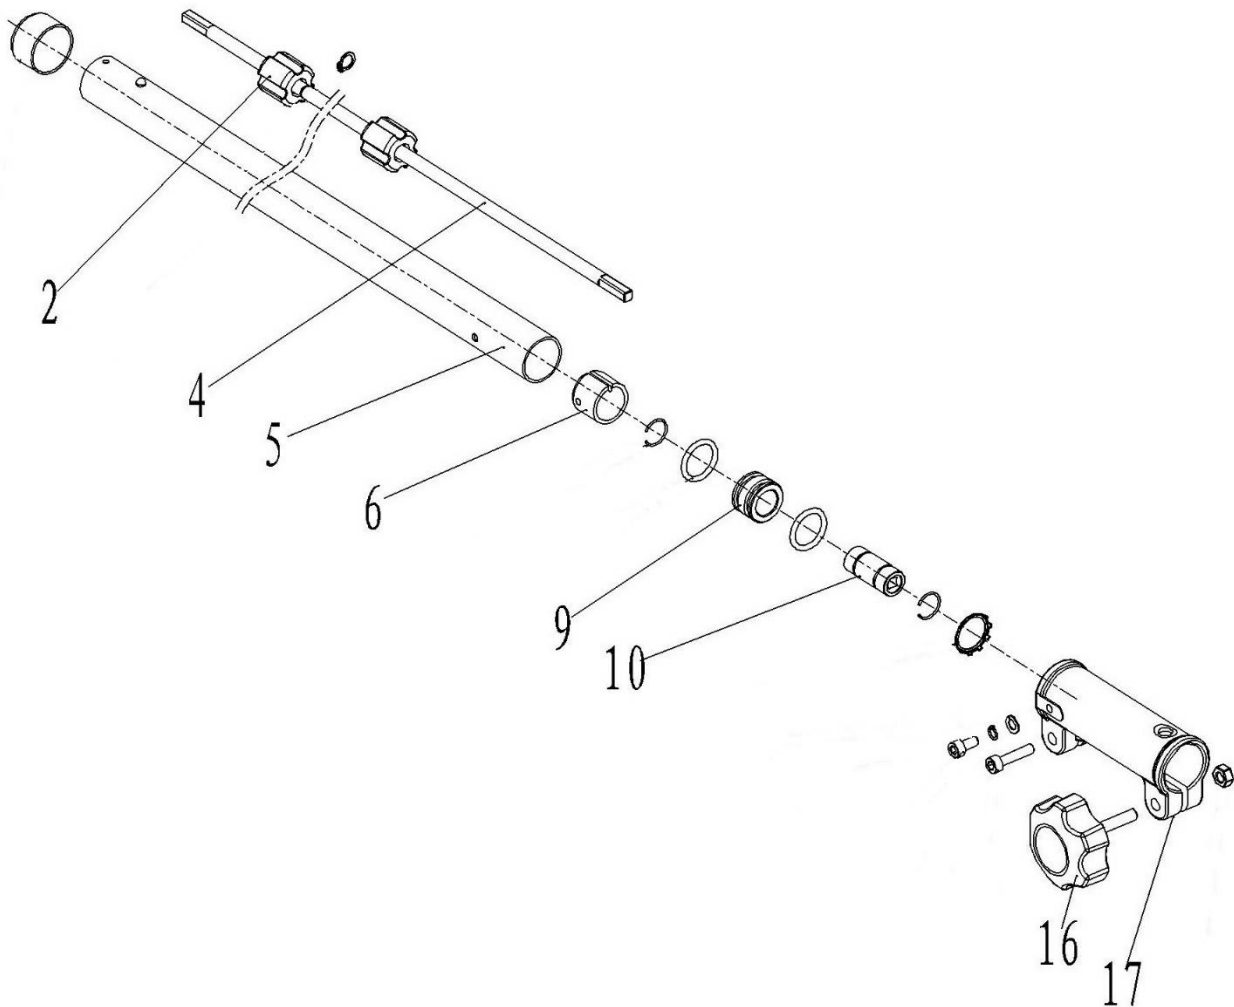

Position	Part number	Název	Name
7	690001007	Uhlík	Carbon brush
8	690001008	Držák uhlíku	Carbon brush holder
9	690001009	Vedení uhlíku	Brush guide
10	690001010	Rotor	Rotor
11	690001011	Stator	Stator
12	690001012	Držák motoru	Motor front holder
13	690001013	Spojka hřídele (od motoru)	Motor connector
14	8B-609-2Z	Ložisko 609-Z	Bearing 609-Z
17	690001017	Horní hřídel	Upper shaft
18	690001018	Horní tubus	Upper tube
20	690001020	Silenblok tubusu	Tube shock absorber
21	690001021	Pouzdro	Bushing
22	690001022	Kluzné pouzdro	Oil bearing
24	690001024	Spojka hřídelí	Shaft coupling
31	690001031	Spojka tubusu	Tube coupling
32	690001032	Křídlový šroub	Knob screw
35	690001035	Přídavné madlo – přední díl	Auxilliary handle - front part
36	690001036	Třmen přídavného madla	Auxilliary handle bracket
39	690001039	Přídavné madlo – zadní díl	Additional handle - rear part
41	690001041	Madlo	Handle
45	690001045	Spínač	Switch
47	690001047	Pružina	Spring
49	690001049	Páčka spínače	Trigger
59	690001060	Tlačítko aretace	Rotary button
59-1	690001061	Západka	Rotary lock

Position	Part number	Název	Name
2	690001020	Silenblok tubusu	Tube shock absorber
4	690002004	Spodní hřídel	Shaft
5	690002005	Spodní tubus	Tube
6	690001021	Pouzdro	Bushing
9	690001022	Kluzné pouzdro	Oil bearing
10	690001024	Spojka hřídelí	Shaft coupling
16	690001032	Křídlový šroub	Knob screw
17	690001031	Spojka tubusu	Tube coupling