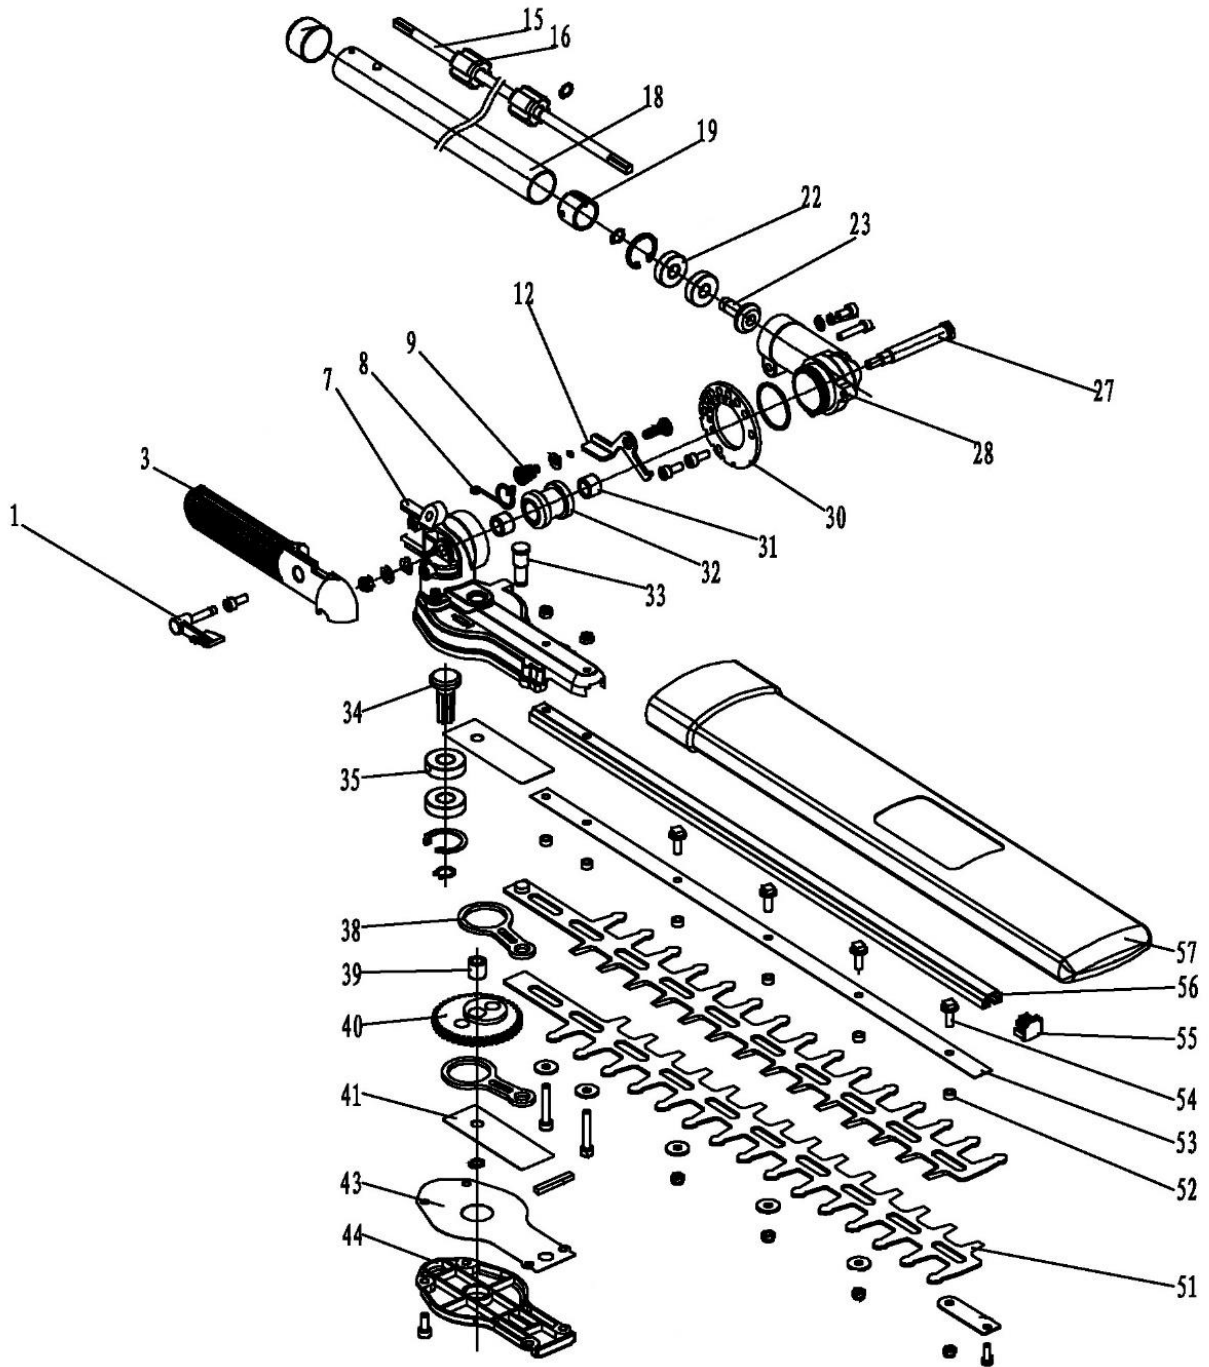

Position	Part number	Název	Name
7	690001007	Uhlík	Carbon brush
8	690001008	Držák uhlíku	Carbon brush holder
9	690001009	Vedení uhlíku	Brush guide
10	690001010	Rotor	Rotor
11	690001011	Stator	Stator
12	690001012	Držák motoru	Motor front holder
13	690001013	Spojka hřídele (od motoru)	Motor connector
14	8B-609-2Z	Ložisko 609-Z	Bearing 609-Z
17	690001017	Horní hřídel	Upper shaft
18	690001018	Horní tubus	Upper tube
20	690001020	Silenblok tubusu	Tube shock absorber
21	690001021	Pouzdro	Bushing
22	690001022	Kluzné pouzdro	Oil bearing
24	690001024	Spojka hřídelí	Shaft coupling
31	690001031	Spojka tubusu	Tube coupling
32	690001032	Křídlový šroub	Knob screw
35	690001035	Přídavné madlo – přední díl	Auxilliary handle - front part
36	690001036	Třmen přídavného madla	Auxilliary handle bracket
39	690001039	Přídavné madlo – zadní díl	Additional handle - rear part
41	690001041	Madlo	Handle
45	690001045	Spínač	Switch
47	690001047	Pružina	Spring
49	690001049	Páčka spínače	Trigger
59	690001060	Tlačítko aretace	Rotary button
59-1	690001061	Západka	Rotary lock

Position	Part number	Název	Name
2	690001020	Silenblok tubusu	Tube shock absorber
4	690002004	Spodní hřídel	Shaft
5	690002005	Spodní tubus	Tube
6	690001021	Pouzdro	Bushing
9	690001022	Kluzné pouzdro	Oil bearing
10	690001024	Spojka hřídelí	Shaft coupling
16	690001032	Křídlový šroub	Knob screw
17	690001031	Spojka tubusu	Tube coupling