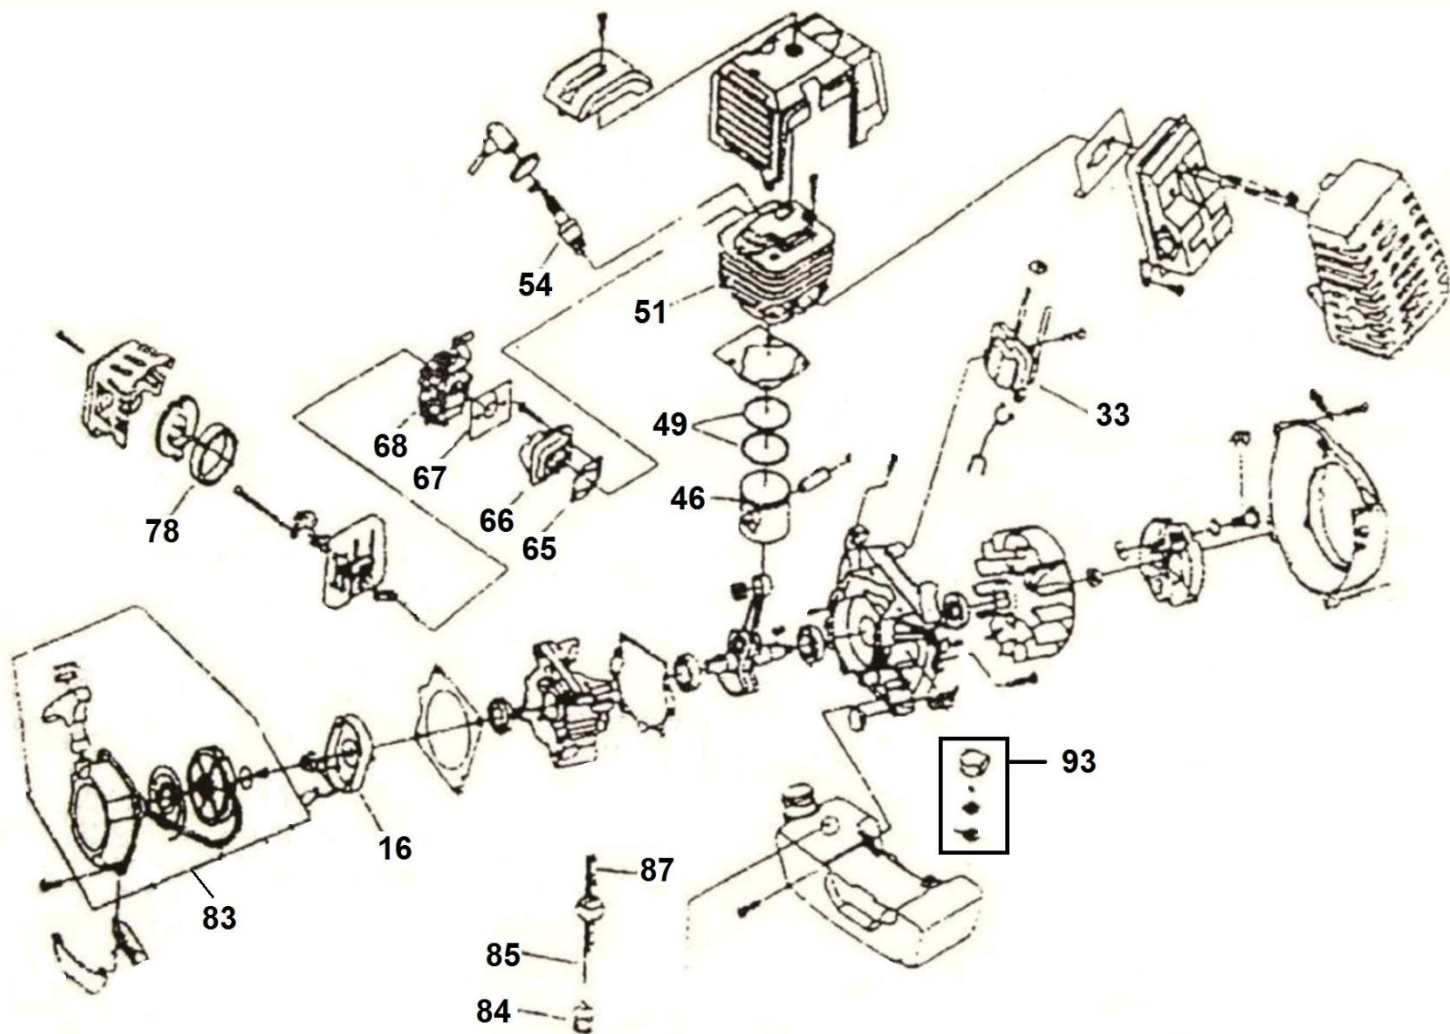

Position	Part number	Název	Name
1	H922LP01	Přední madlo	Front handle
3	H922LP03	Horní lišta	Upper blade
4	H922LP04	Spodní lišta	Lower blade
10	H922LP10	Táhlo lišty	Rod
13	H922LP13	Spojkový zvon	Clutch drum
17A	H922LP17K	Převodovka kompletní	Gearbox assembly
25	H922LP25	Bowden plynu	Throttle cable
29	H922LP29	Madlo	Handle

Position	Part number	Název	Name
16	H922016	Miska startéru	Starter idle pulley
22	H922022	Kliková hřídel	Crankshaft
33	H922033	Cívka zapalování	Ignition coil
46	H922046	Píst	Piston
49	H922049	Pístní kroužek	Piston ring
51	H922051	Válec	Cylinder
54	945133	Svíčka	Spark plug
61	H922061	Výfuk	Muffler
65	H922065	Těsnění příruby karburátoru	Insulator gasket
66	H922066	Příruba karburátoru	Carburetor insulator
67	H922067	Těsnění karburátoru	Carburetor gasket
68	H922068	Karburátoru	Carburetor
78	H922078	Vzduchový filtr	Air filter
83	H922083	Startér kompletní	Starter assembly
84	H922084	Palivový filtr	Fuel filter
85	H922085	Palivová hadička	Fuel tube
87	H922087	Odvzdušnění	Balancer
93	H922093	Palivová zátka	Fuel tank cap