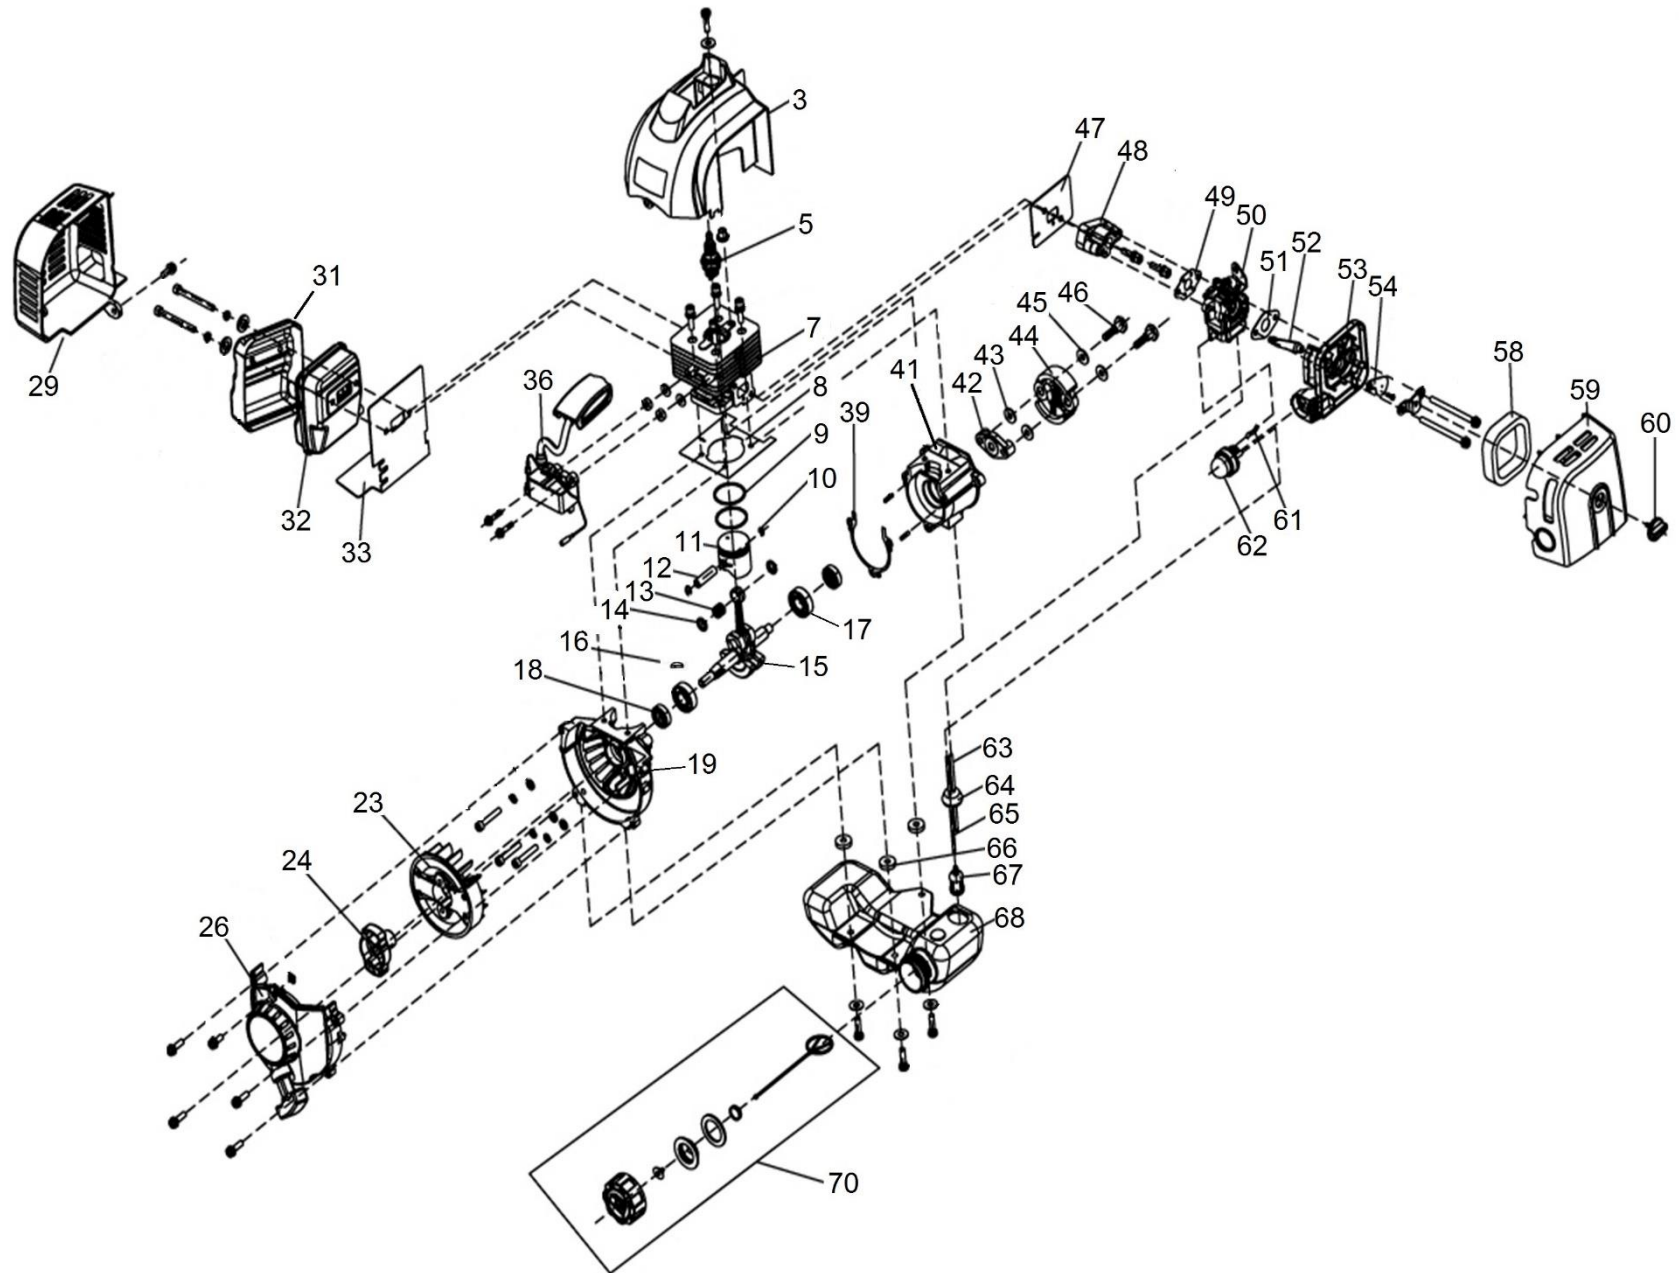

Position	Part number	Název	Name
1	924600001	Krycí lišta	Blade safe guard
2	924600002	Horní vodící lišta	Upper bar
3	924600003	Střihací lišta	Blade
4	924600004	Pouzdro	Spacer
5	924600005	Spodní vodící lišta	Lower bar
7	924600007	Kryt lišty	Blade cover
9	924600009	Spodní kryt převodovky	Lower gearcase
10	924600010	Podložka	Plate
11	924600011	Těsnění převodovky	Gearcase gasket
15	924600015	Podložka	Fixed washer
16	924600016	Táhlo lišty	Blade connecting rod
17	924600017	Ložisko	Bearing
18	924600018	Excentr	Eccentric wheel
19	924600019	Hřídelka	Shaft
22	924600022	Ložisko	Bearing
24	924600024	Podložka	Small plate
26	924600026	Horní kryt převodovky	Upper gearcase
27	924600027	Maznice	Grease fitting
28	924600028	Spojkový zvon	Clutch drum
29	924600029	Přídavné madlo	Handle
32	924600032	Pravé madlo	Right handle
34	924600034	Pružina	Spring
37	924600037	Vypínač motoru	Engine stop switch
38	924600038	Bowden plynu	Throttle cable
39	924600039	Dlaňová pojistka	Safety lever
40	924600040	Levé madlo	Left handle
41	924600041	Páčka plynu	Throttle lever
42	924600042	Pružina	Safety lever spring
43	924600043	Záslepka	Plug
44	924600044	Pružina	Spring
46	924600046	Základna	Base
47	924600047	Pružina	Spring
57	924600057	Trubice	Muffler pipe

Position	Part number	Název	Name
54	924601054	Klapka sytiče	Choke flap
58	924601058	Vzduchový filtr	Air filter element
59	924601059	Kryt vzduchového filtru	Air filter cover
60	924601060	Šroub krytu filtru	Air filter cover screw
61	924601061	Palivová hadička	Fuel tube
62	924601062	Primer	Primer pump
63	924601063	Palivová hadička	Fuel tube
64	924601064	Průchodka hadiček	Fuel tube grommet
65	924601065	Palivová hadička	Fuel tube
66	924601066	Silenblok	Fuel tank rubber
67	924601067	Palivový filtr	Fuel filter
68	924601068	Palivová nádrž	Fuel tank
70	924601070	Palivová zátka	Fuel tank cap