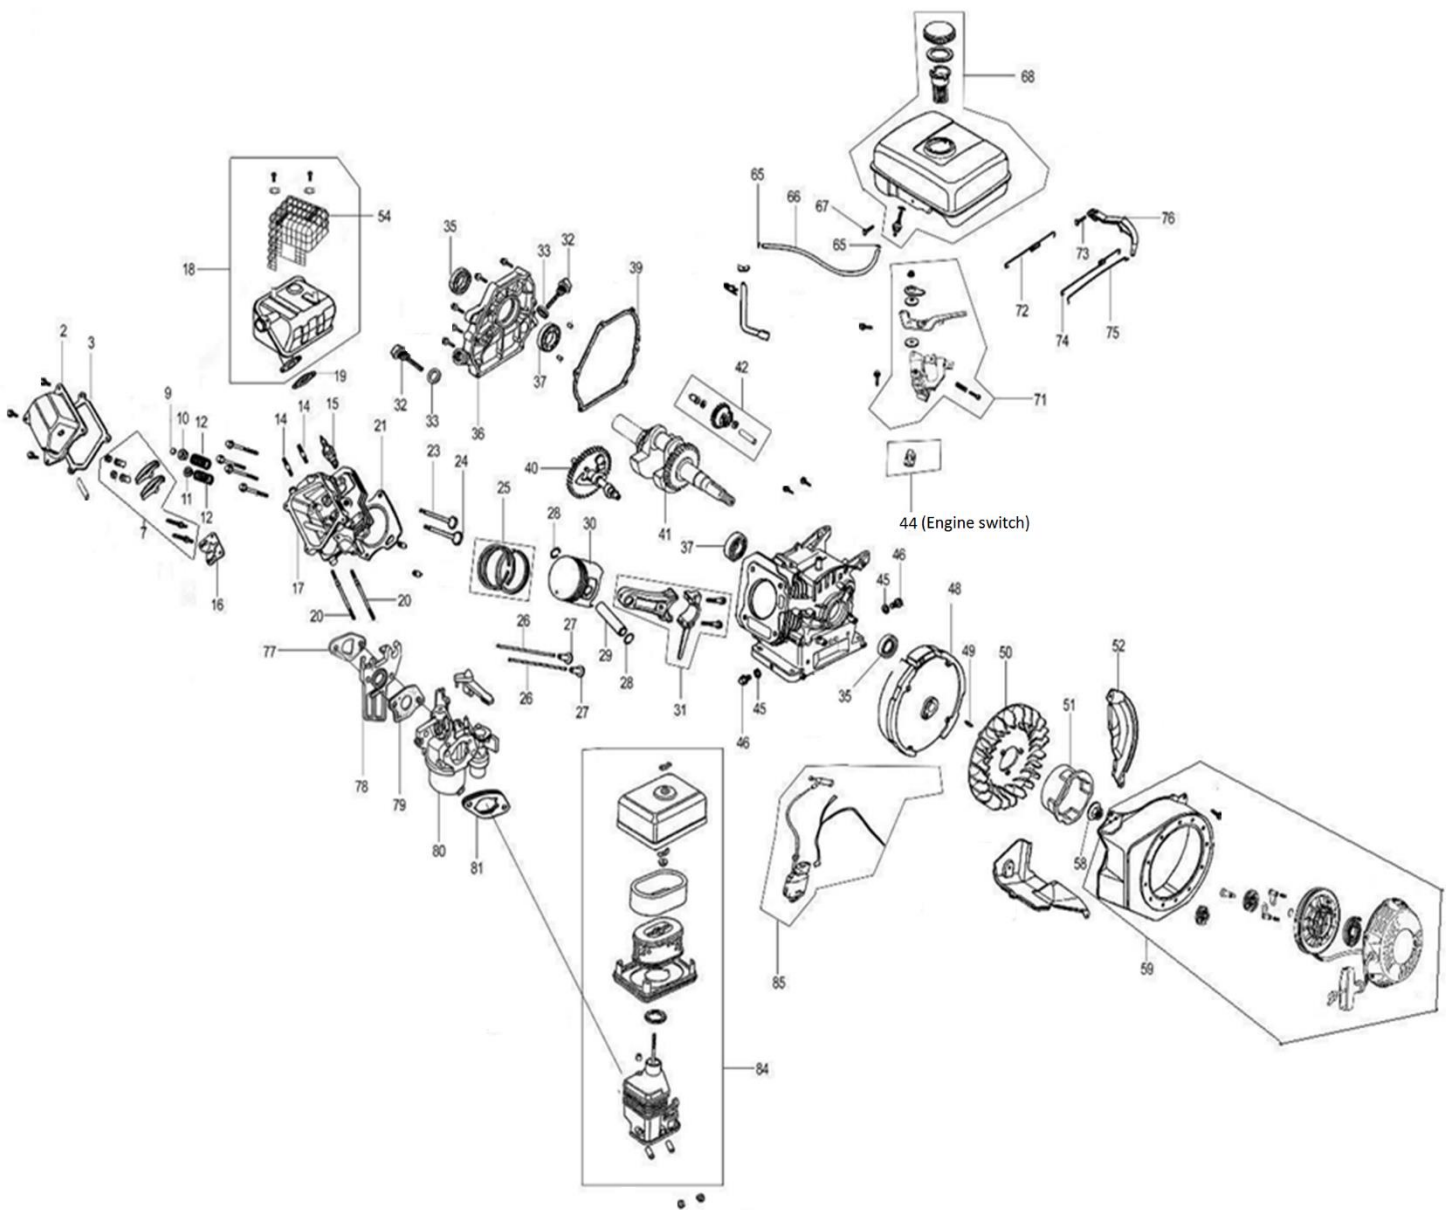

Position	Part number	Název	Name
2	564201002	Ventilové víko	Cylinder head cover
3	564201003	Těsnění ventilového víka	Cylinder head cover gasket
7	564201005	Vahadlo ventilu kompletní	Valve rocker assembly
9	564201006	Koncovka ventilu	Valve rotator
10	564201007	Podložka pružiny výfuk. ventilu	Exhaust valve spring retainer
11	564201008	Podložka pružiny sacího ventilu	Intake valve spring retainer
12	564201009	Pružina ventilu	Valve spring
14	564201011	Svorník výfuku	Exhaust stud bolt
15	746001076	Svíčka F7RTC	Spark plug F7RTC
16	564201013	Vodící deska ventilu	Push rod guide plate
17	564201014	Hlava válce	Cylinder head
18	564201015	Výfuk	Muffler
19	564201016	Těsnění výfuku	Muffler gasket
20	564201017	Svorník karburátoru	Carburetor stud bolt