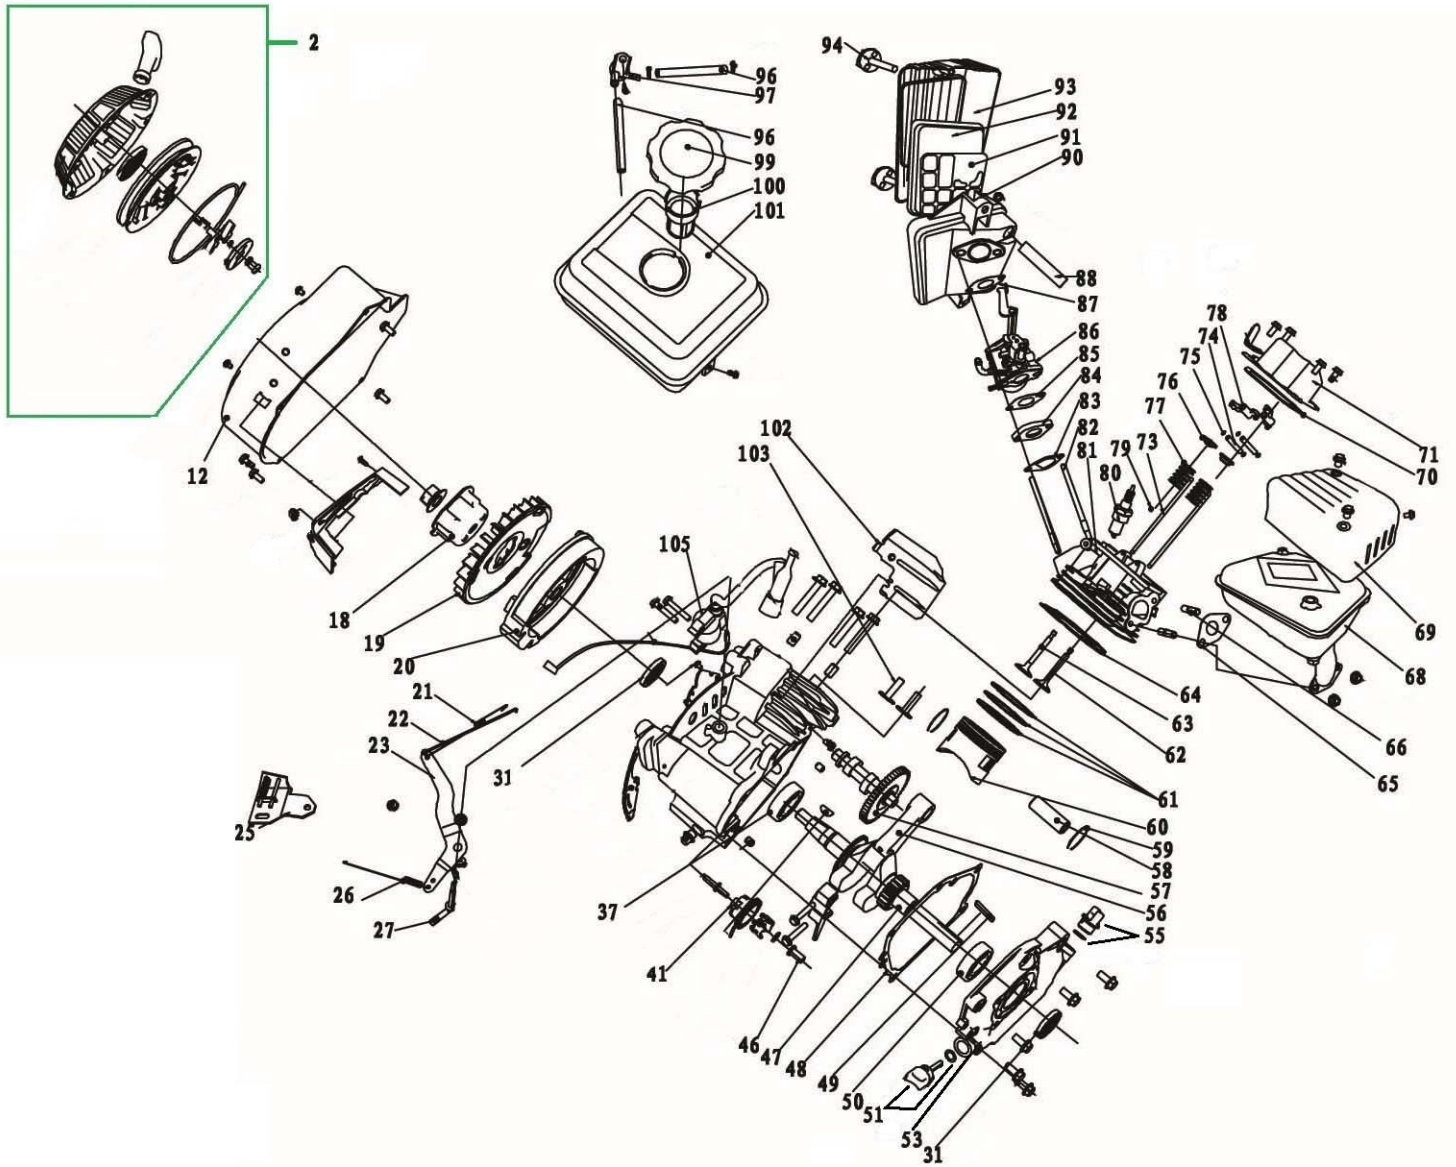

Position	Part number	Název	Name
2	565402043	Startér kompletní	Starter assembly
12	565401012	Kryt ventilátoru	Fan cover
18	565401018	Miska startéru	Starter idle pulley
19	565401019	Ventilátor	Fan
20	565401020	Setrvačnick	Flywheel
21	565401021	Pružina táhla plynu	Spring
22	565401022	Táhlo plynu	Governor rod
23	565401023	Páka regulátoru	Governor lever
25	565401025	Deska regulace otáček	Governor Base
26	565401026	Vratná pružina	Return spring
27	565401027	Ovládací táhlo regulátoru	Governor control rod
31	565401031	Gufero 17x30x5	Oil seal 17x30x5
37	6203	Ložisko 6203	Bearing 6203
41	565401041	Kolo regulátoru	Governor wheel
46	565401046	Palec regulátoru	Governor slide bushing
47	565401047	Kliková hřídel	Crankshaft
48	565401048	Těsnění klikové skříně	Crankcase gasket
49	565401049	Klínek	Flat key
50	263000099	Ložisko 6303	Bearing 6303
51	565401051	Olejová měrka	Oil dipstick
53	565401053	Víko motoru	Crankcase cover
55	565401055	Vypouštěcí šroub	Oil drain bolt
56	565401056	Ojnice	Connecting rod
57	565401057	Vačková hřídel	Camshaft
58	565401058	Pístní čep	Piston pin
59	565401059	Pojistka pístního čepu	Piston pin clip
60	565401060	Píst	Piston
61	565401061	Pístní kroužky set	Piston ring set
62	565401062	Výfukový ventil	Exhaust valve
63	565401063	Sací ventil	Intake valve
64	565401064	Těsnění hlavy válce	Cylinder head gasket
65	565401065	Těsnění výfuku	Muffler gasket
66	565401066	Svorník	Stud bolt
68	565401068	Výfuk	Muffler
69	565401069	Kryt výfuku	Muffler Cover
70	565401070	Těsnění ventilového víka	Cylinder head cover gasket
71	565401071	Ventilové víko	Cylinder head cover
73	565401073	Zdvihací tyčka ventilu	Push rod
74	565401074	Osa vahadla	Rocker axle
75	565401075	Pojistný kroužek	Retaining ring
76	565401076	Sedlo pružiny ventilu	Valve spring retainer
77	565401077	Pružina ventilu	Valve spring
78	565401078	Vahadlo ventilu	Valve rocker
79	565401079	Těsnění ventilu	Intake valve seal
80	565401080	Svíčka E7RTC	Spark plug E7RTC
81	565401081	Hlava válce	Cylinder head
82	565401082	Svorník	Stud bolt
83	565401083	Těsnění příruby karburátoru	Intake flange gasket
84	565401084	Příruba karburátoru	Carburetor intake flange
85	565401085	Těsnění karburátoru	Carburetor gasket
86	565401086	Karburátor	Carburetor
87	565401087	Těsnění vzduchového filtru	Air cleaner gasket
88	565401088	hadička odvodušnění	Breathing tube
90	565401090	Skříň filtru	Air filter case