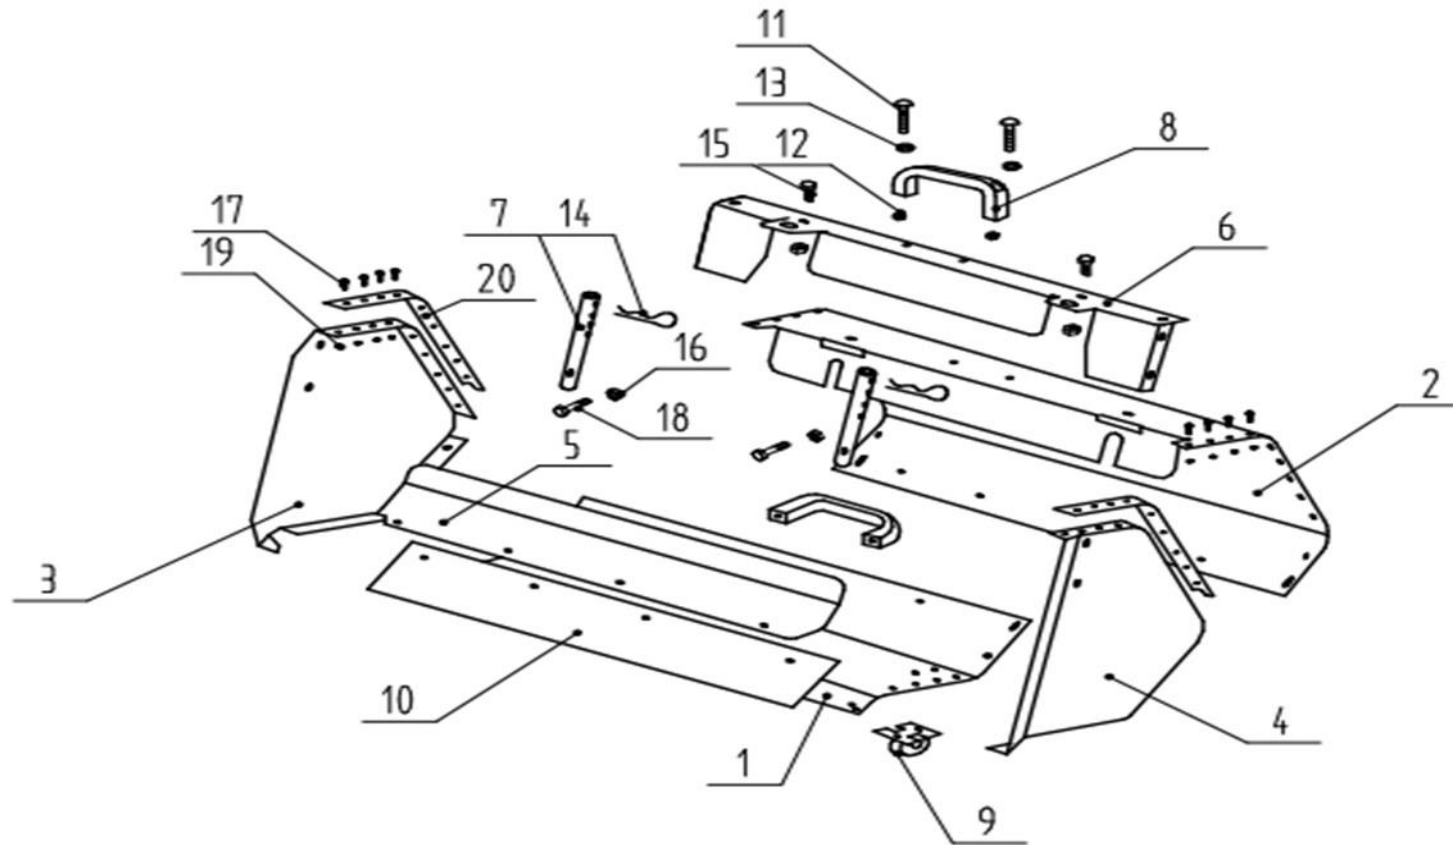

Pozice	Objednáací číslo	Název	Name	Ks
1	860S00001	Spodní deska	Bottom plate	1
2	860S00002	Zadní deska	Rear plate	1
3	860S00003	Levá deska	Left plate	1
4	860S00004	Pravá deska	Right plate	1
5	860S00005	Vnitřní deska	Inner plate	1
6	860S00006	Horní deska	Upper plate	1
7	860S00007	Osa nastavení	Axle	2
8	860S00008	Madlo	Handle	2
9	860S00009	Pomocné kolečko	Small wheel	2
10	860S00010	Plastová deska	Plastic plate	1
11		Šroub M6x20	Screw M6x20	4
12		Matice M6	Nut M6	4
13		Podložka 6	Washer 6	4
14		Závlačka	Cotter pin	2
15		Šroub M8x20	Bolt M8x20	2
16		Matice M8	Nut M8	4
17		Šroub M5x12	Screw M5x12	48
18		Šroub M8x35	Bolt M8x35	2
19		Matice M5	Nut M5	48
20	860S000020	Gumový pás	Rubber plate	2