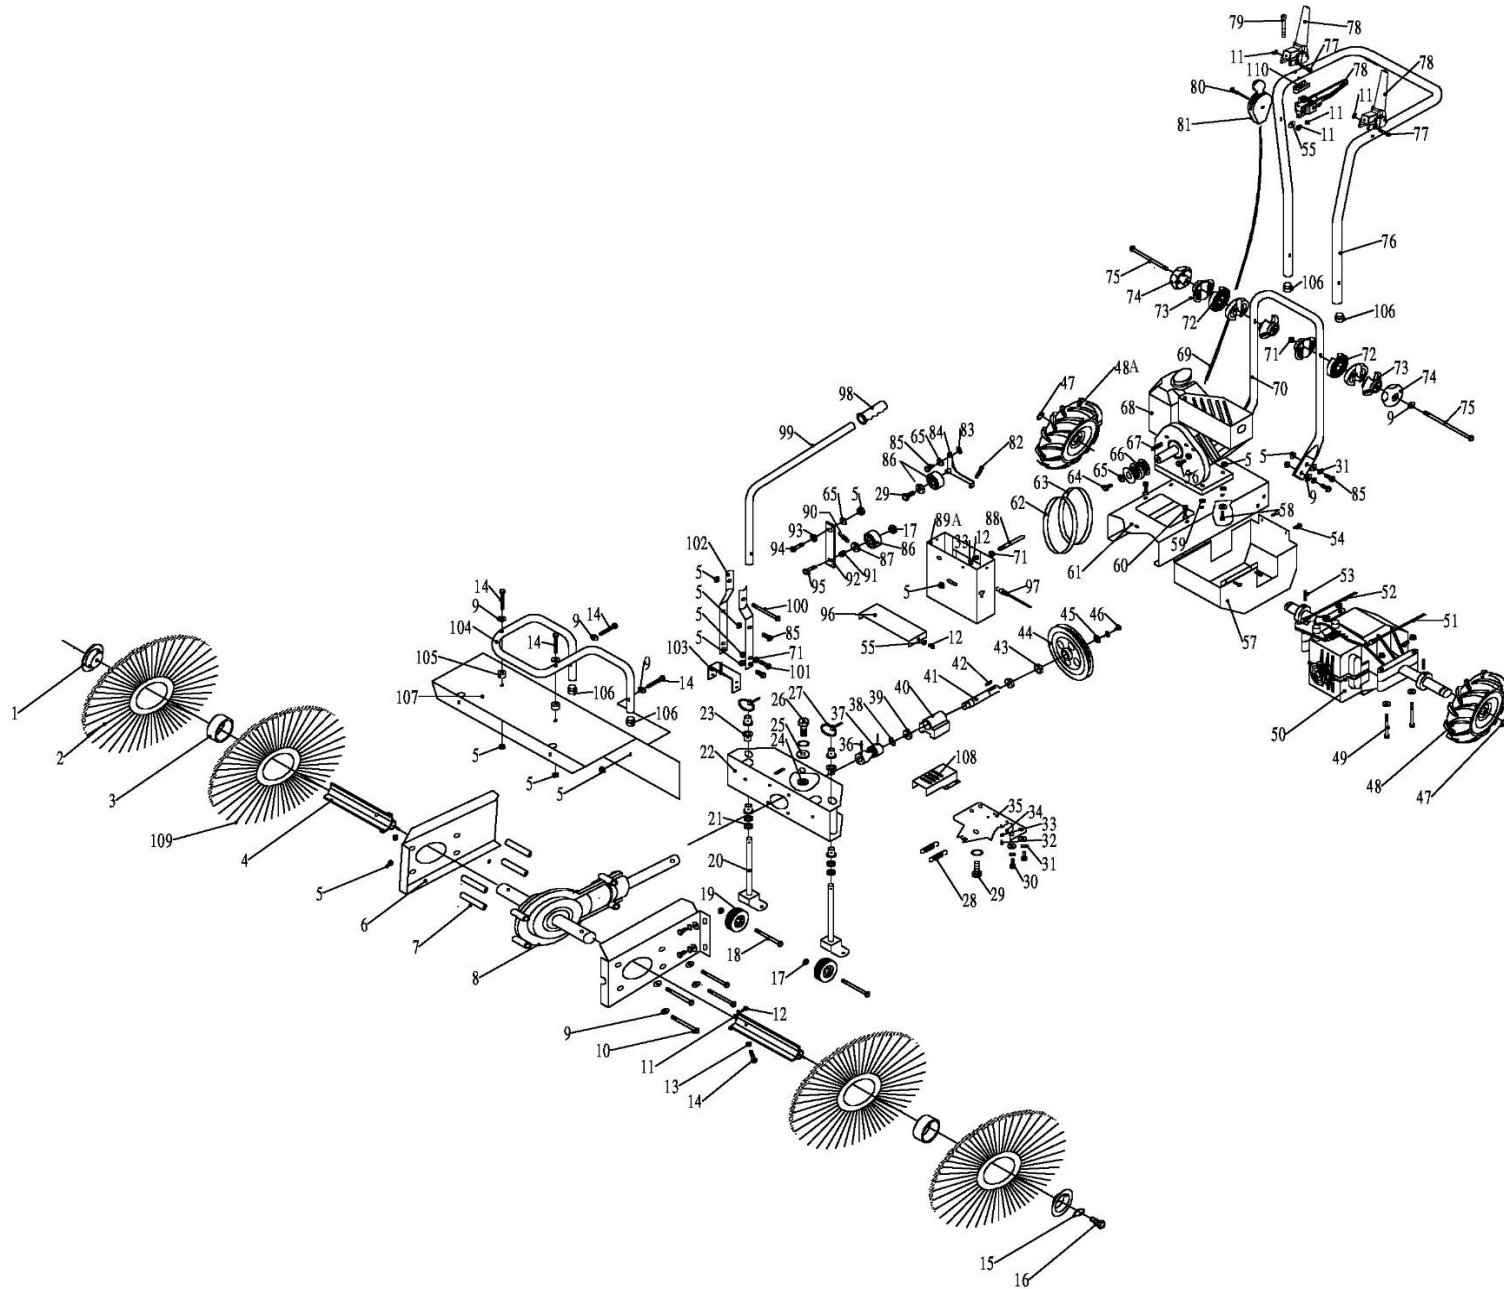

HECHT®
made for garden

860

Pozice	Objednací číslo	Název	Name	Ks	Pozice	Objednací číslo	Název	Name	Ks
1	860000001	Podložka uchycení kartáče	Brush holder	2	39	6003	Ložisko 6003	Bearing 6003	4
2	860000002	Vnější rotační kartáč	Nylon outer brush	12	40	860000040	Domeček ložiska	Bearing holder	1
3	860000003	Vymezovací pouzdro	Brush distance bushing	10	41	860000041	Hřídel pohonu	Drive shaft	1
4	860000004	Osa kartáče	Brush axle	2	42	860000042	Pero 5x20	Key 5x20	1
5	860000005	Matice M8	Lock nut M8	23	43	860000043	Poudro	Bushing	1
6	860000006	Ochranný kryt převodovky	Auger gearbox guard plate	2	44	860000044	Řemenice šneku	Auger sheave	1
7	860000007	Vzpěra	Strut bar	4	45	860000045	Podložka	Washer	1
8	860000008	Převodovka šneku kompl.	Auger gearbox assembly	1	46	860000046	Šroub 8x20	Bolt M8x20	6
9	860000009	Podložka 8	Washer 8	34	47	860000047	Pojistný kroužek 19	Circlip 19	2
10	860000010	Šroub M8x65	Bolt M8x65	4	48	860000048	Levé kolo kompletní	Left wheel	1
11	860000011	Matice M6	Lock nut M6	14	48A	860000048A	Pravé kolo kompletní	Right wheel	1
12	860000012	Šroub M6x12	Bolt M6x12	12	49	860000049	Šroub M8x70	Bolt M8x70	4
13	860000013	Matice M8	Lock nut M8	4	50	860000050	Převodovka pojezdu kompl.	Gearbox assembly	1
14	860000014	Šroub M8x45	Bolt M8x45	6	51	860000051	Bowden pojezdu vpřed	Drive cable - forward	1
15	860000015	Podložka	Washer	4	52	860000052	Bowden pojezdu vzad	Drive cable - reverse	1
16	860000016	Šroub M8x25	Bolt M8x25	2	53	860000053	Čep 8x45	Pin 8x45	2
17	860000017	Matice M10	Lock nut M10	3	54	860000054	Šroub M5x8	Screw M5x8	6
18	860000018	Šroub M10x55	Bolt M10x55	2	55	860000055	Podložka 6	Flat washer 6	5
19	860000019	Přední kolo	Front wheel	2	56	860000056	Šroub M8x30	Bolt M8x30	1
20	860000020	Držák kola	Wheel vertical stand	2	57	860000057	Spodní kryt	Bottom cover	1
21	860000021	Podložka	Washer	22	58	860000058	Šroub M8x40	Bolt M8x40	8
22	860000022	Otočný rám	Revolving board	1	59	860000059	Podložka	Washer	4
23	860000023	Pouzdro	Plastic bushing	6	60	860000060	Šroub M8x20	Inner hex screw M8x20	2
24	860000024	Podložka	Washer	1	61	860000062	Šasí	Deck	1
25	860000025	Podložka 10	Flat washer 10	2	62	860000062	Drážkový řemen 8PJ685	Ribbed belt 8PJ685	1
26	860000026	Šroub M10x30	Bolt M10x30	1	63	860000063	Drážkový řemen 8PJ620	Ribbed belt 8PJ620	1
27	860000027	Zákolník	Pin	2	64	860000054	Šroub	Bolt	1
28	860000028	Pružina	Spring	2	65	860000065	Podložka 8	Flat washer 8	11
29	860000029	Šroub M10x20	Bolt M10x20	2	66	860000066	Řemenice motoru	Engine sheave	1
30	860000030	Šroub M8x16	Bolt 8x16	8	67	860000067	Pero 5x40	Key 5x40	1
31	860000031	Podložka	Spring washer	17	68	860000068	Motor G200F	Engine G200F	1
32	860000032	Šroub M6x25	Bolt M6x25	3	69	860000069	Bowden plynu	Throttle cable	1
33	860000033	Matice M6	Nut M6	4	70	860000070	Spodní madlo	Lower handle	1
34	860000034	Šroub M6x16	Bolt M6x16	8	71	860000071	Matice M8	Nut M8	4
35	860000035	Deska	Steel plate	1	72	860000072	Ozubený kroužek madla	Handle adjustmnet gear	4
36	860000036	Čep 5x40	Pin 5x40	2	73	860000073	Vnější kroužek madla	Handle outer bracket	4
37	860000037	Kloub (kardan)	Cardan joint	1	74	860000074	Plastová růžice	Knob nut	2
38	860000038	Pojistný kroužek 17	Circlip 17	3	75	860000075	Šroub M8x100	Bolt M8x100	2