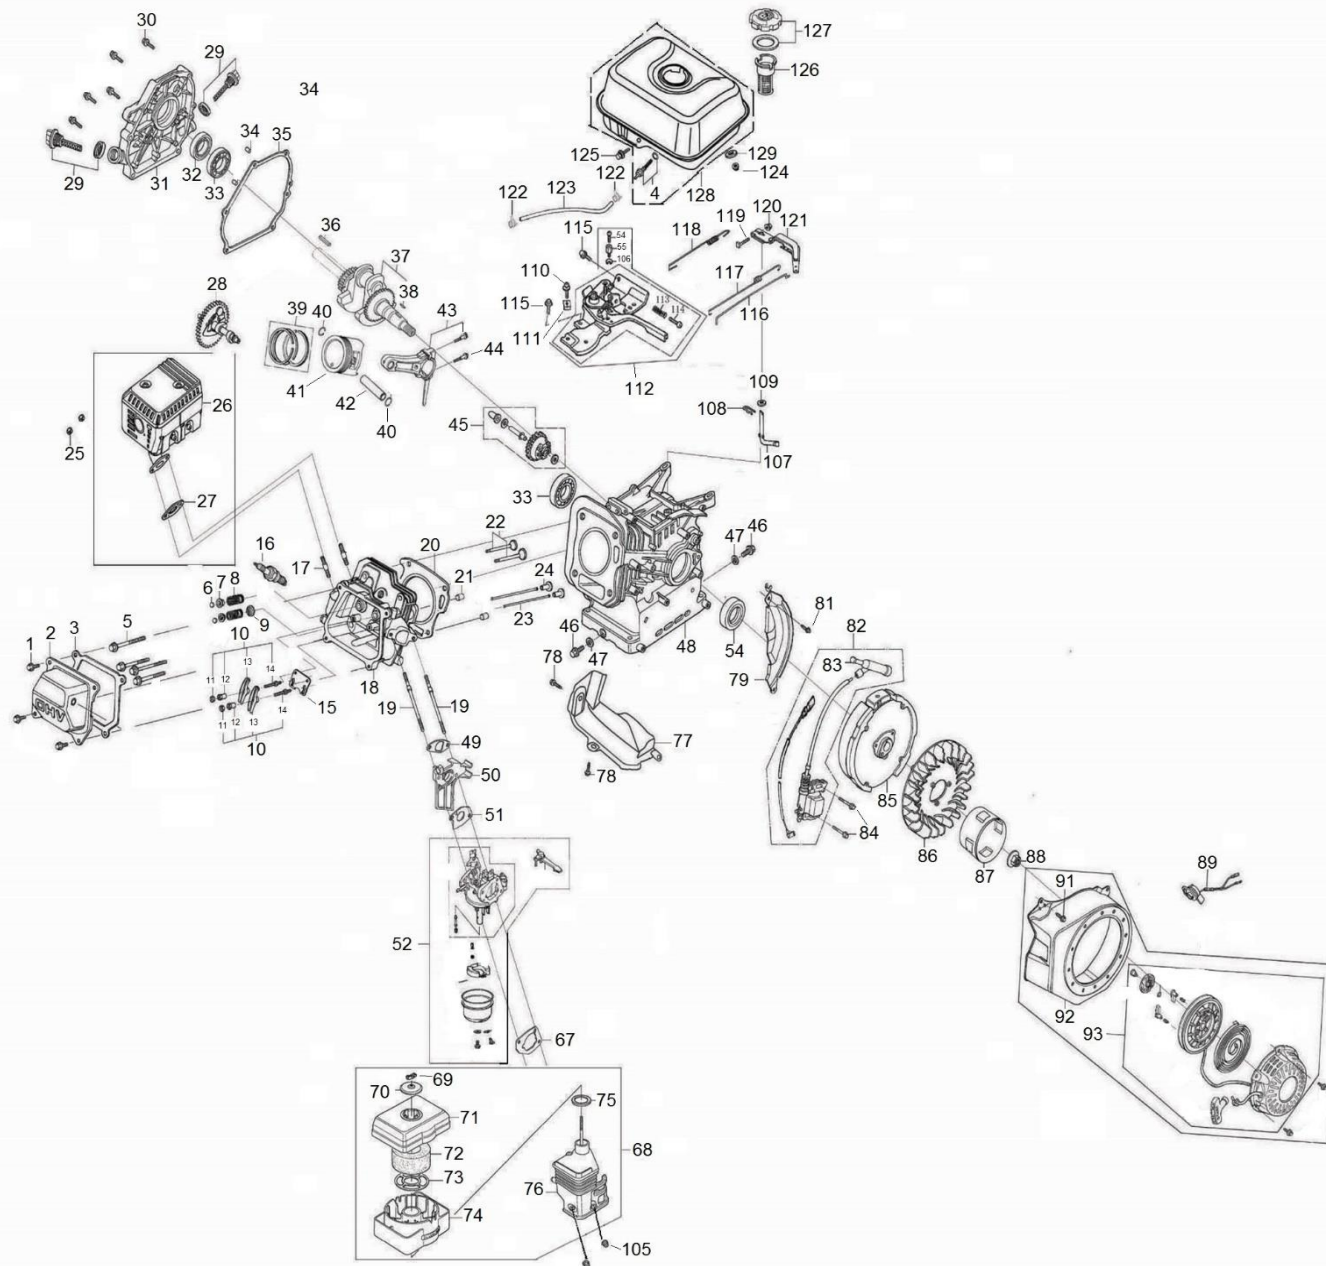

Pozice	Objednáací číslo	Název	Name	Ks	Pozice	Objednáací číslo	Název	Name	Ks
1		Šroub M6x14	Flange bolt M6x14	4	39	130070079-0001	Pístní kroužky set	Piston ring set	1
2	120220008-0001	Ventilové víko	Cylinder head cover	1	40	380560056-0001	Pojistka pístního čepu	Piston pin clip	2
3	120250013-0001	Těsnění ventilového víka	Cylinder head cover gasket	1	41	130030083-0001	Píst	Piston	1
4	170660077-0001	Palivový filtr	Fuel tank filter	1	42	130060031-0001	Pístní čep	Piston pin	1
5		Šroub M8x60	Flange bolt M8x60	4	43	130150039-0001	Ojnice	Connecting rod	1
6	140320001-0001	Koncovka ventilu	Valve rotator	2	44	130180001-0001	Šroub ojnice	Connecting rod bolt	2
7	140380017-0001	Podložka pružiny ventilu	Valve spring retainer	2	45	171750002-0001	Regulátor otáček kompletní	Governor gear assembly	1
8	140340022-0001	Pružina ventilu	Valve spring	2	46	110260025-0001	Vypouštěcí šroub	Oil drain bolt	2
9	140400011-0001	Těsnění ventilu	Valve seal	1	47	380450514-0001	Podložka	Drain bolt washer	2
10	140450022-0001	Vahadlo ventilu kompletní	Valve rocker assembly	2	48	110810007-0001	Kliková skříň	Crankcase	1
11	140470001-0001	Matice	Nut	2	49	170430060-0001	Těsnění příruby karburátoru	Intake flange gasket	1
12	140490012-0001	Seřizovací matice ventilu	Valve adjusting nut	2	50	170440038-0001	Příruba karburátoru	Carburetor intake flange	1
13	140460030-0001	Vahadlo ventilu	Valve rocker	2	51	170430048-0001	Těsnění karburátoru	Carburetor gasket	1
14	140480012-0001	Seřizovací šroub ventilu	Valve adjusting screw	2	52	170021086-0001	Karburátor	Carburetor	1
15	140710001-0001	Vodící deska	Push rod guide plate	1	67	170430065-0001	Těsnění vzduchového filtru	Air cleaner gasket	1
16	270960014-0002	Svíčka F7RTC	Spark plug F7RTC	1	68	180020320-0001	Vzduchový filtr kompletní	Air cleaner assembly	1
17	380180098-0001	Stud bolt	Exhaust stud bolt	2	69	380440002-T040	Křídlová matice	Wing nut	1
18	120080276-0001	Hlava válce	Cylinder head	1	70	180220016-0001	Podložka krytu filtru	Air cleaner cover washer	1
19	380180093-0001	Svorník M6x113,5	Stud bolt M6x113,5	2	71	180070172-0001	Kryt vzduchového filtru	Air cleaner cover	1
20	120150144-0001	Těsnění hlavy válce	Cylinder head gasket	1	72	180100041-0001	Vzduchový filtr	Air filter element	1
21	380600117-0001	Čep 10x14	Pin 10x14	2	73	183010001-0001	Kroužek vzduchového filtru	Air cleaner ring	1
22	500550024-0001	Ventily - set	Valve set	1	74	180330040-0001	Vana vzduchového filtru	Air cleaner cup	1
23	140670004-0001	Tyčka zdvihu	Push rod	2	75	380840437-0001	Těsnění příruby vzd. Filtru	Elbow base seal ring	1
24	140690003-0001	Zdvíhátko	Valve lifter	2	76	180280030-0001	Příruba vzduchového filtru	Air cleaner elbow base	1
25	380340005-0005	Matice M8	Nut M8	2	77	160190009-0001	Přídavný kryt	Cover	1
26	180571318-0001	Výfuk	Muffler	1	78	380140089-0003	Šroub	Flange bolt	2
27	180650065-0001	Těsnění výfuku	Muffler gasket	1	79	160200012-0001	Přídavný kryt	Cover	1
28	140020040-0001	Vačková hřídel	Camshaft	1	81	380140003-0005	Šroub M6x20	Flange bolt M6x20	1
29	110690035-0001	Olejová měrka	Oil dipstick	2	82	270920180-0001	Cívka zapalování	Ignition coil	1
30	380140028-0004	Šroub M8x32	Flange bolt M8x32	6	83	270950042-0001	Krytka svíčky	Spark plug cap	1
31	110820014-0001	Víko motoru	Crankcase cover	1	84	380140102-0004	Šroub M6x25	Flange bolt M6x25	2
32	380650334-0001	Gufero	Oil seal	1	85	270020097-0001	Setrvačnik	Flywheel	1
33	6205	Ložisko 6205	Bearing 6205	1	86	160180007-0001	Ventilátor	Fan	1
34	380600120-0001	Čep 8x14	Pin 8x14	2	87	193590005-0001	Miska startéru	Starter idle pulley	1
35	110830007-0001	Těsnění klikové skříně	Crankcase cover	1	88	380370051-0001	Matice	Nut	1
36	380620031-0001	Pero	Key	1	89	271660027-0001	Vypínač motoru	Engine stop switch	1
37	130290049-0001	Kliková hřídel	Crankshaft	1	91	380140011-0004	Šroub	Flange bolt	4
38	380620050-0001	Woodruffovo pero	Woodruff key	1	92	160210005-0002	Kryt ventilátoru	Fan cover	1