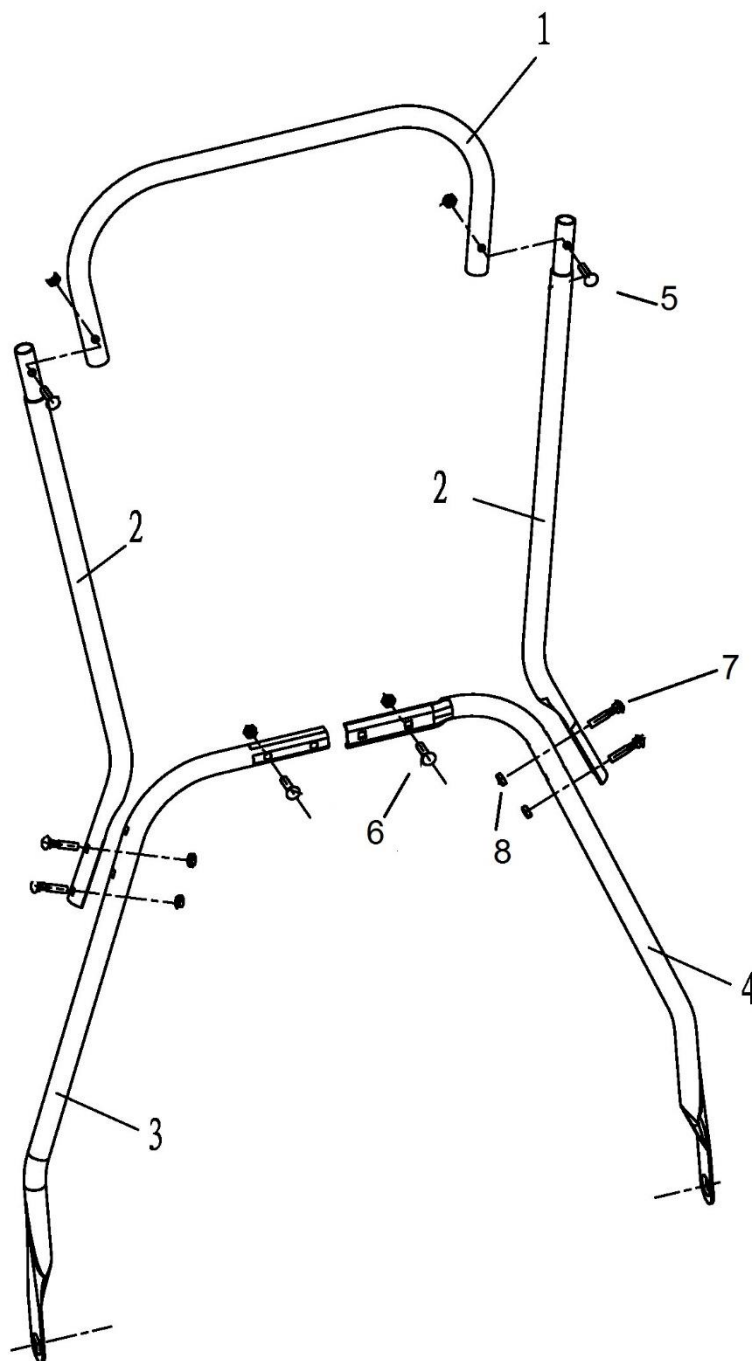

Position	Part number	Název	Name
1	504000001	Krytka kola	Wheel cover
2	504000002	Pojistný kroužek	Circlip
4	504000004	Kolo	Wheel
7	76101106	Pastorek (L+P set)	Gear (L+R set)
10	504000010	Pružina	Spring
11	504000011	Vřeteno	Blade
13	504000013	Osa	Axle
14	504000014	Pojistný kroužek	Circlip
15	504000015	Západka	Locking piece
16	504000016	Lišta	Cutter bar assembly
17	504000017	Křídlová matice	Knob nut
22	504000022	Páčka	Lever
23	504000023	Svorka	
28	504000028	Kolečko	Roller
29	504000029	Pouzdro	Bushing
30	504000030	Koš	Grasscatcher bag

Position	Part number	Název	Name
1	504M00001	Horní madlo	Upper handle
2	504M00002	Středové madlo	Middle handle
3	504M00003	Spodní madlo pravé	Middle handle right
4	504M00004	Spodní madlo levé	Middle handle left
5	504M00005	Šroub M6x25	Bolt M6x25
6	504M00006	Šroub M6x30	Bolt M6x30
7	504M00007	Šroub M6x30	Bolt M6x30
8	504M00008	Matice M6	Nut M6