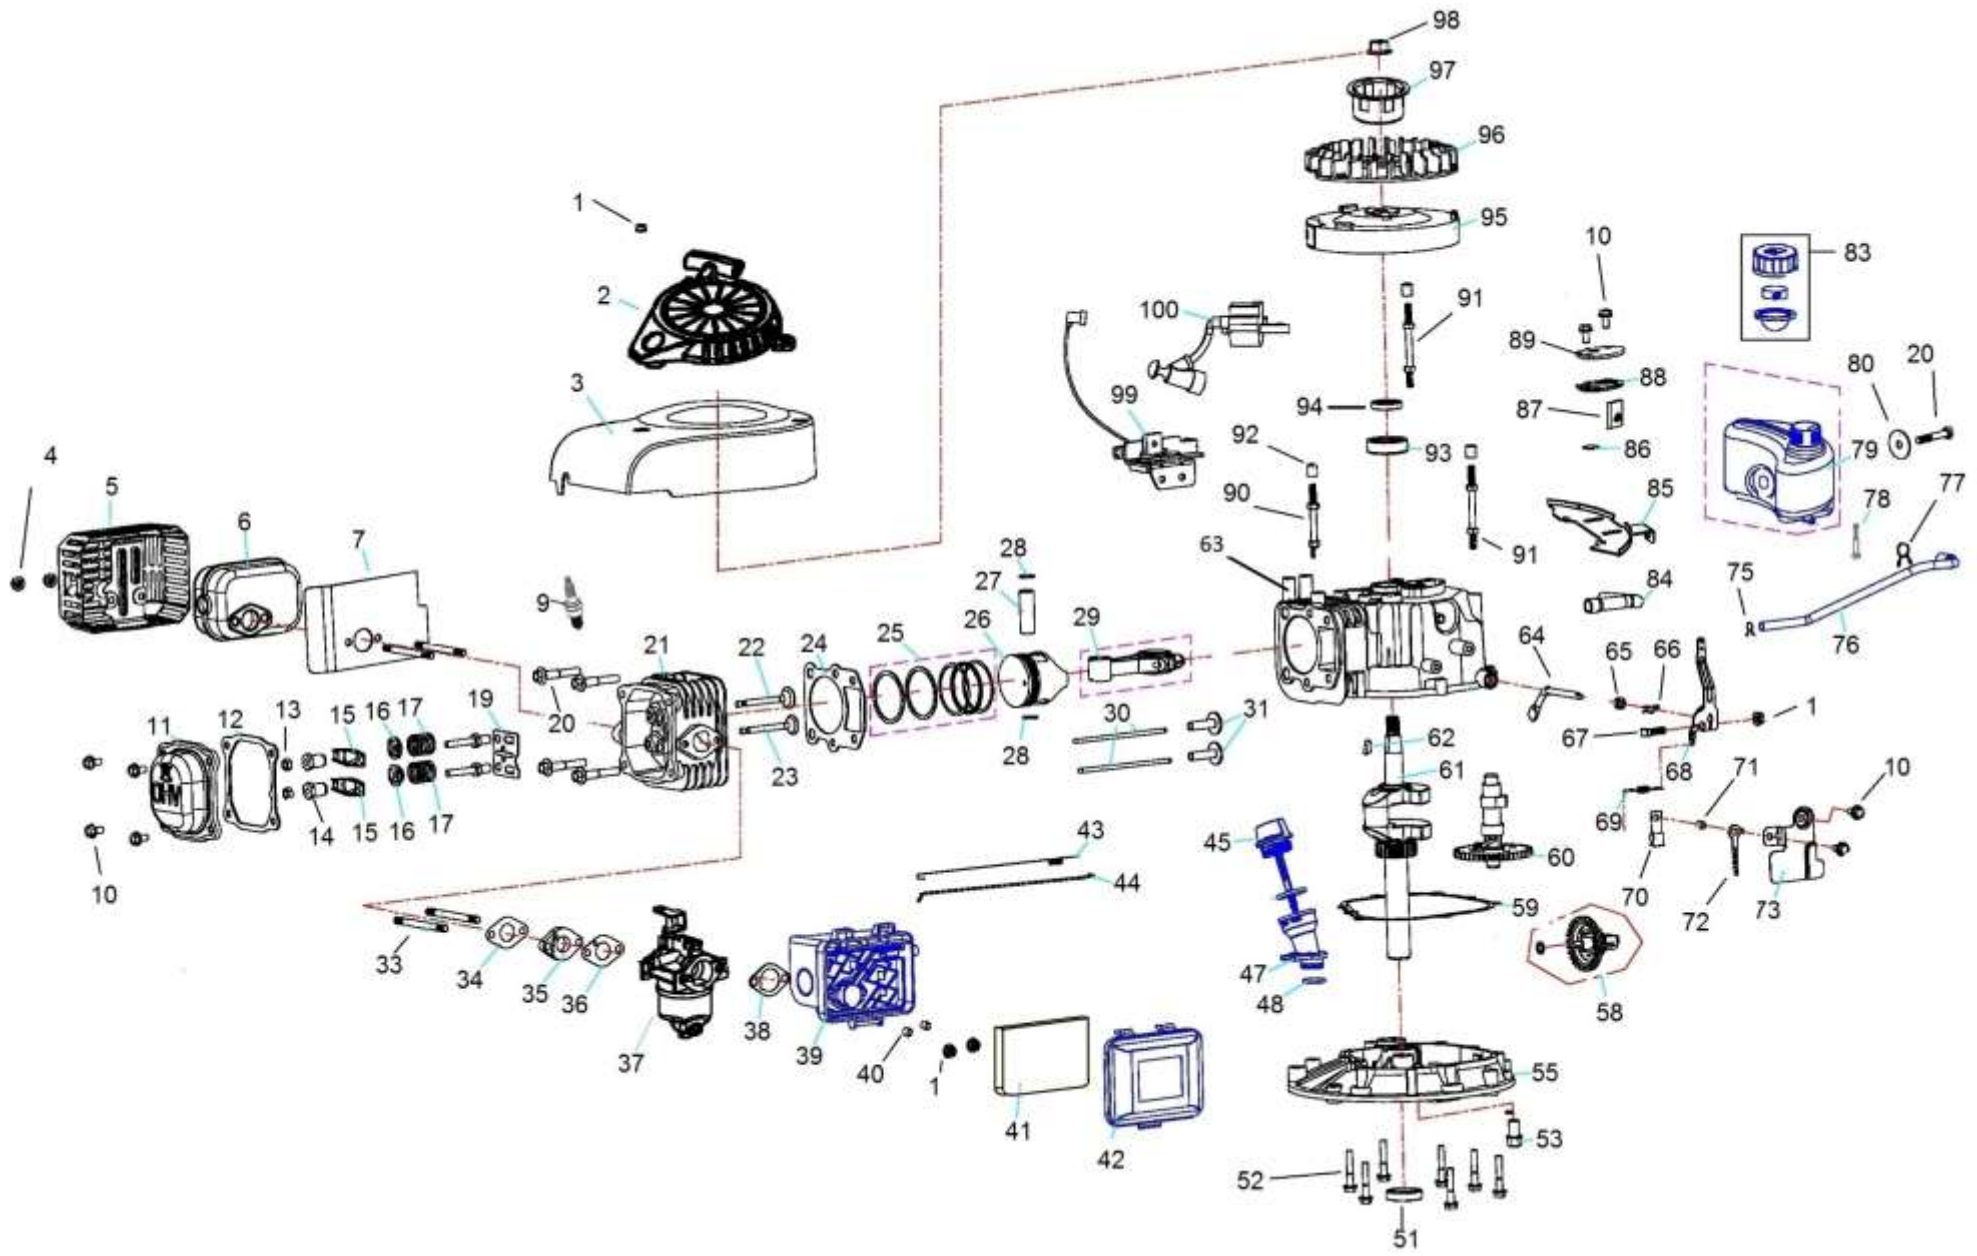

Position	Part number	Název	Name
1	M-06	Matice M6	Nut M6
2	543001002	Startér kompletní	Starter assembly
3	543001003	Kryt ventilátoru	Fan cover
4	M-06	Matice M6	Nut M6
5	543001005	Kryt výfuku	Muffler cover
6	543001006	Výfuk	Muffler
7	543001007	Těsnění výfuku	Muffler gasket
8	543001008	Svorník M6x80	Stud bolt M6x80
9	746001076	Svíčka F7RTC	Spark plug F7RTC
10	S-06*12	Šroub M6x12	Hex flange bolt M6x12
11	543001011	Ventilové víko	Cylinder head cover
12	543001012	Těsnění ventilového víka	Cylinder head cover gasket
13	543001013	Matice	Nut
14	543001014	Seřizovací matice ventilu	Valve adjusting nut
15	543001015	Vahadlo ventilu	Valve rocker
16	543001016	Podložka pružiny ventilu	Valve spring washer
17	543001017	Pružina ventilu	Valve spring
18	543001018	Šroub ventilu	Valve screw
19	543001019	Vodící deska ventilu	Valve guide board
20	S-08*45	Šroub M8x45	Hex flange bolt M8x45
21	543001021	Hlava válce	Cylinder head
22	543001022	Sací ventil	Intake valve
23	543001023	Výfukový ventil	Exhaust valve
24	543001024	Těsnění hlavy válce	Cylinder head gasket
25	543001025	Pístní kroužky sada	Piston ring set
26	543001026	Píst	Piston
27	543001027	Pístní čep	Piston pin
28	543001028	Pojistka pístního čepu	Piston pin clip
29	543001029	Ojnice	Connecting rod
30	543001030	Zdvihací tyčka ventilu	Valve push rod
31	543001031	Zdvihátko	Valve tappet
33	543001033	Svorník M6x84	Stud bolt M6x84
34	543001034	Těsnění příruby karburátoru	Intake flange gasket
35	543001035	Příruba karburátoru	Carburetor intake flange
36	543001036	Těsnění karburátoru	Carburetor gasket
37	543001037	Karburátor	Carburetor
38	543001038	Těsnění vzduchového filtru	Air filter gasket