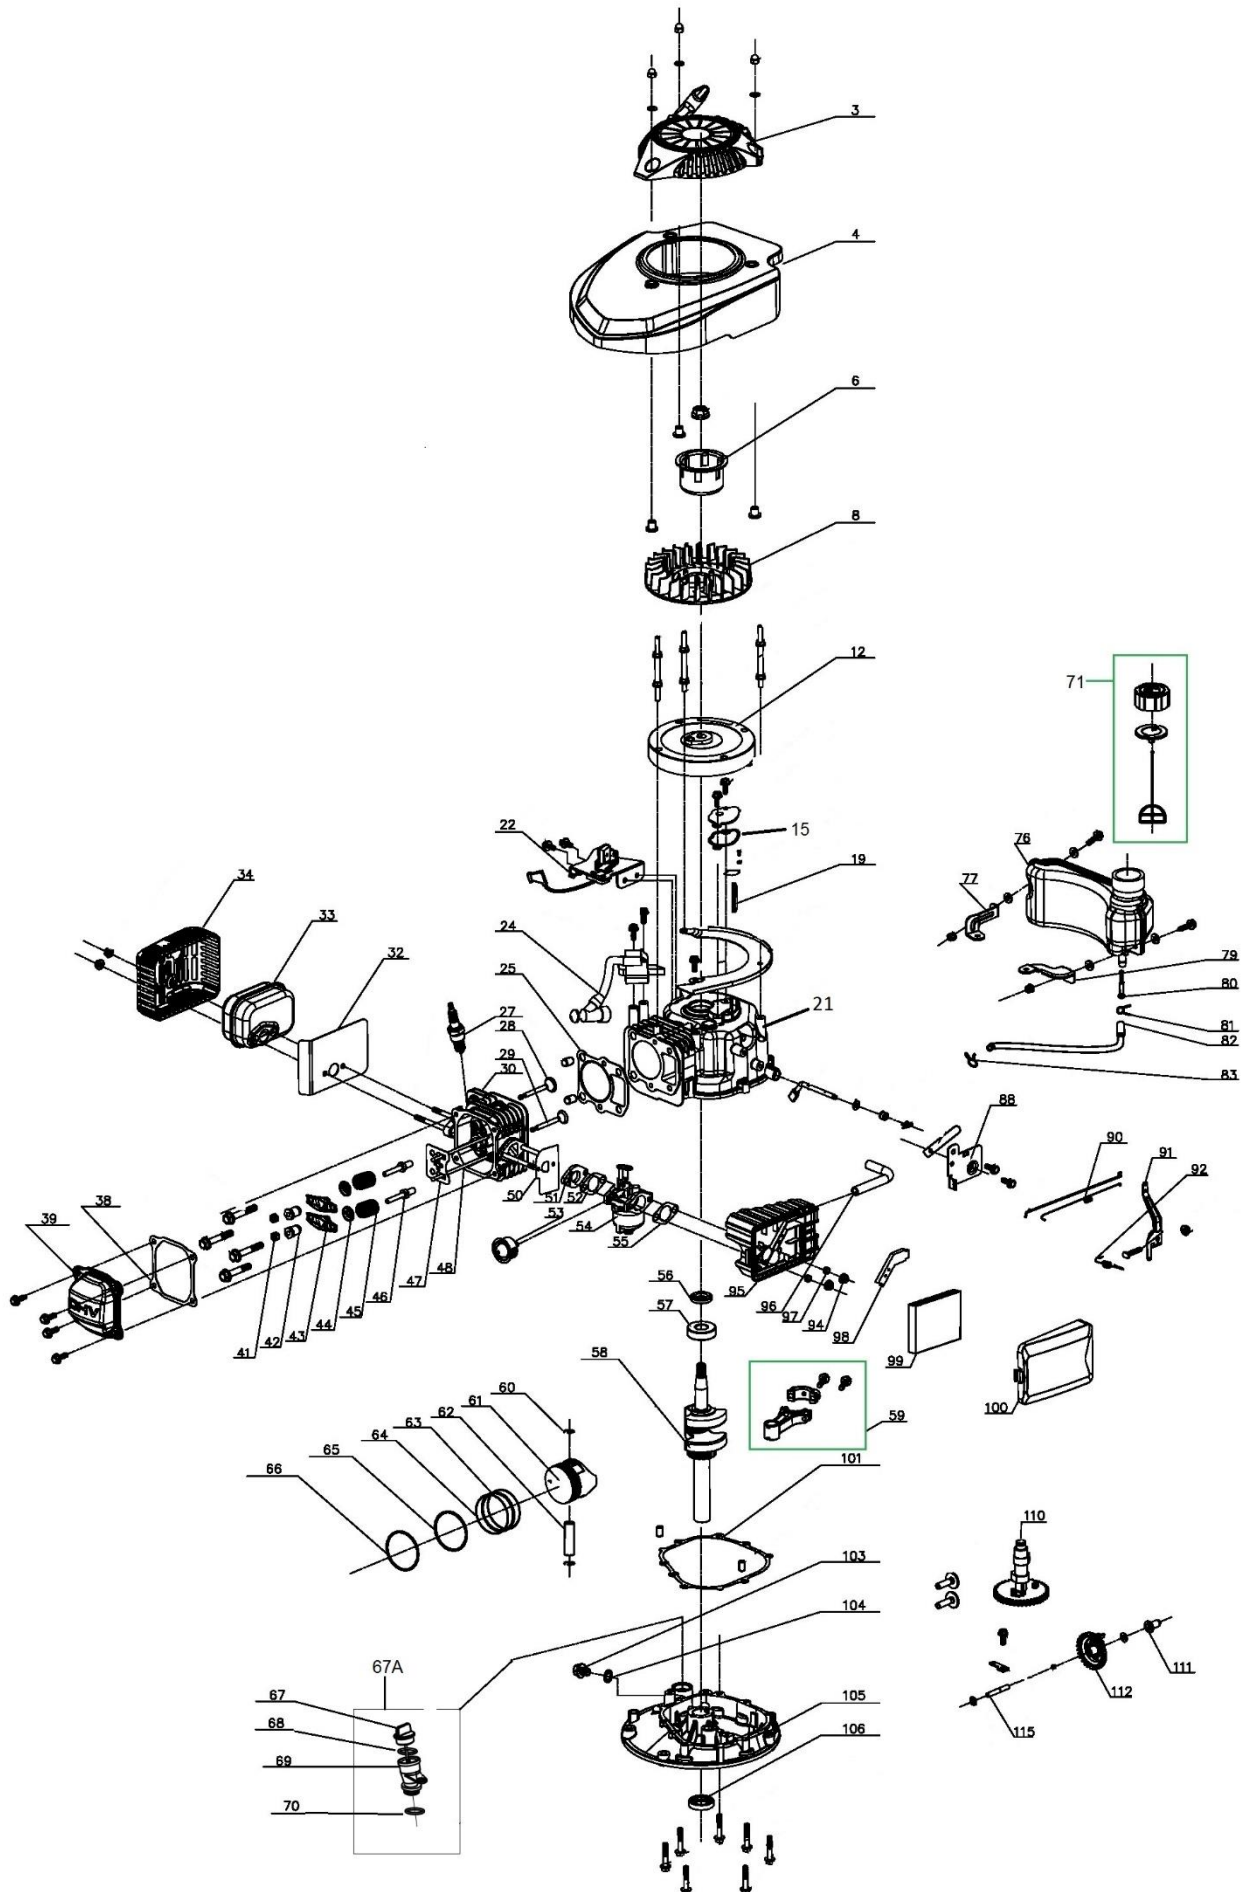

Position	Part number	Název	Name
3	HM-40003	Startér kompletní	Starter assembly
4	HM-40004	Horní kryt motoru	Engine top cover
6	HM-40006	Miska startéru	Starter idle pulley
8	HM-40008	Ventilátor	Fan
12	HM-40012	Setrvačnick	Flywheel
15	HM-40015	Těsnění odvodušnění	Breathing gasket
19	HM-40019	Sítka odvodušnění	Oil filter net
21	HM-40021	Kliková skříň	Crankcase
22	HM-40022	Brzda motoru	Engine brake
24	HM-40024	Cívka zapalování	Ignition
25	HM-40025	Těsnění hlavy válce	Cylinder head gasket
27	746001076	Svíčka F7RTC	Spark plug F7RTC
28	HM-40028	Sací ventil	Intake valve
29	HM-40029	Výfukový ventil	Exhaust valve
30	HM-40030	Hlava válce	Cylinder head
32	HM-40032	Těsnění výfuku	Muffler gasket
33	HM-40033	Výfuk	Muffler
34	HM-40034	Kryt výfuku	Muffler cover
38	HM-40038	Těsnění ventilového víka	Cylinder head cover gasket
39	HM-40039	Ventilové víko	Cylinder head cover
41	HM-40041	Matice	Locknut
42	HM-40042	Seřizovací matice ventilu	Adjusting nut
43	HM-40043	Vahadlo ventilu	Valve rocker
44	HM-40044	Podložka pružiny	Spring plate
45	HM-40045	Pružina ventilu	Valve spring
46	HM-40046	Seřizovací šroub ventilu	Adjusting valve screw
47	HM-40047	Vodící deska	Push rod guide board
48	HM-40048	Zdvihací tyčka ventilu	Push rod
50	HM-40050	Těsnění příruby karburátoru	Intake flange gasket
51	HM-40051	Příruba karburátoru	Carburetor intake flange
52	HM-40052	Těsnění karburátoru	Carburetor gasket
53	23064000102	Primer	Primer
54	HM-40054	Karburátor	Carburetor
55	HM-40055	Těsnění vzduchového filtru	Air cleaner gasket
56	HM-40056	Gufero 17x30x6	Oil seal 17x30x6
57	HM-40057	Ložisko 6203	Bearing 6203
58	HM-40058	Kliková hřídel	Crankshaft
59	HM-40059	Ojnice kompletní	Connecting rod
60	HM-40060	Pojistka pístního čepu	Piston pin circlip
61	HM-40061	Píst	Piston
62	HM-40062	Pístní čep	Piston pin
63	HM-40063	Stírací kroužek	Scraper ring
64	HM-40064	Stírací kroužek	Scraper ring
65	HM-40065	Pístní kroužek	Piston ring 2
66	HM-40066	Pístní kroužek	Piston ring 1
67A	HM40059	Nalévací hrdlo kompletní	Oil adding tube assembly
67	HM-40067	Olejová měrka	Oil dipstick
68	HM-40068	O-kroužek	O-ring
69	HM-40069	Hrdlo nalévání oleje	Oil intake pipe
70	HM-40070	O-kroužek	O-ring
71	HM-40071	Palivová zátka	Fuel tank cap
76	HM-40076	Palivová nádrž	Fuel tank
77	HM-40077	Držák nádrže pravý	Right bracket
79	HM-40079	Držák nádrže levý	Fuel tank left bracket