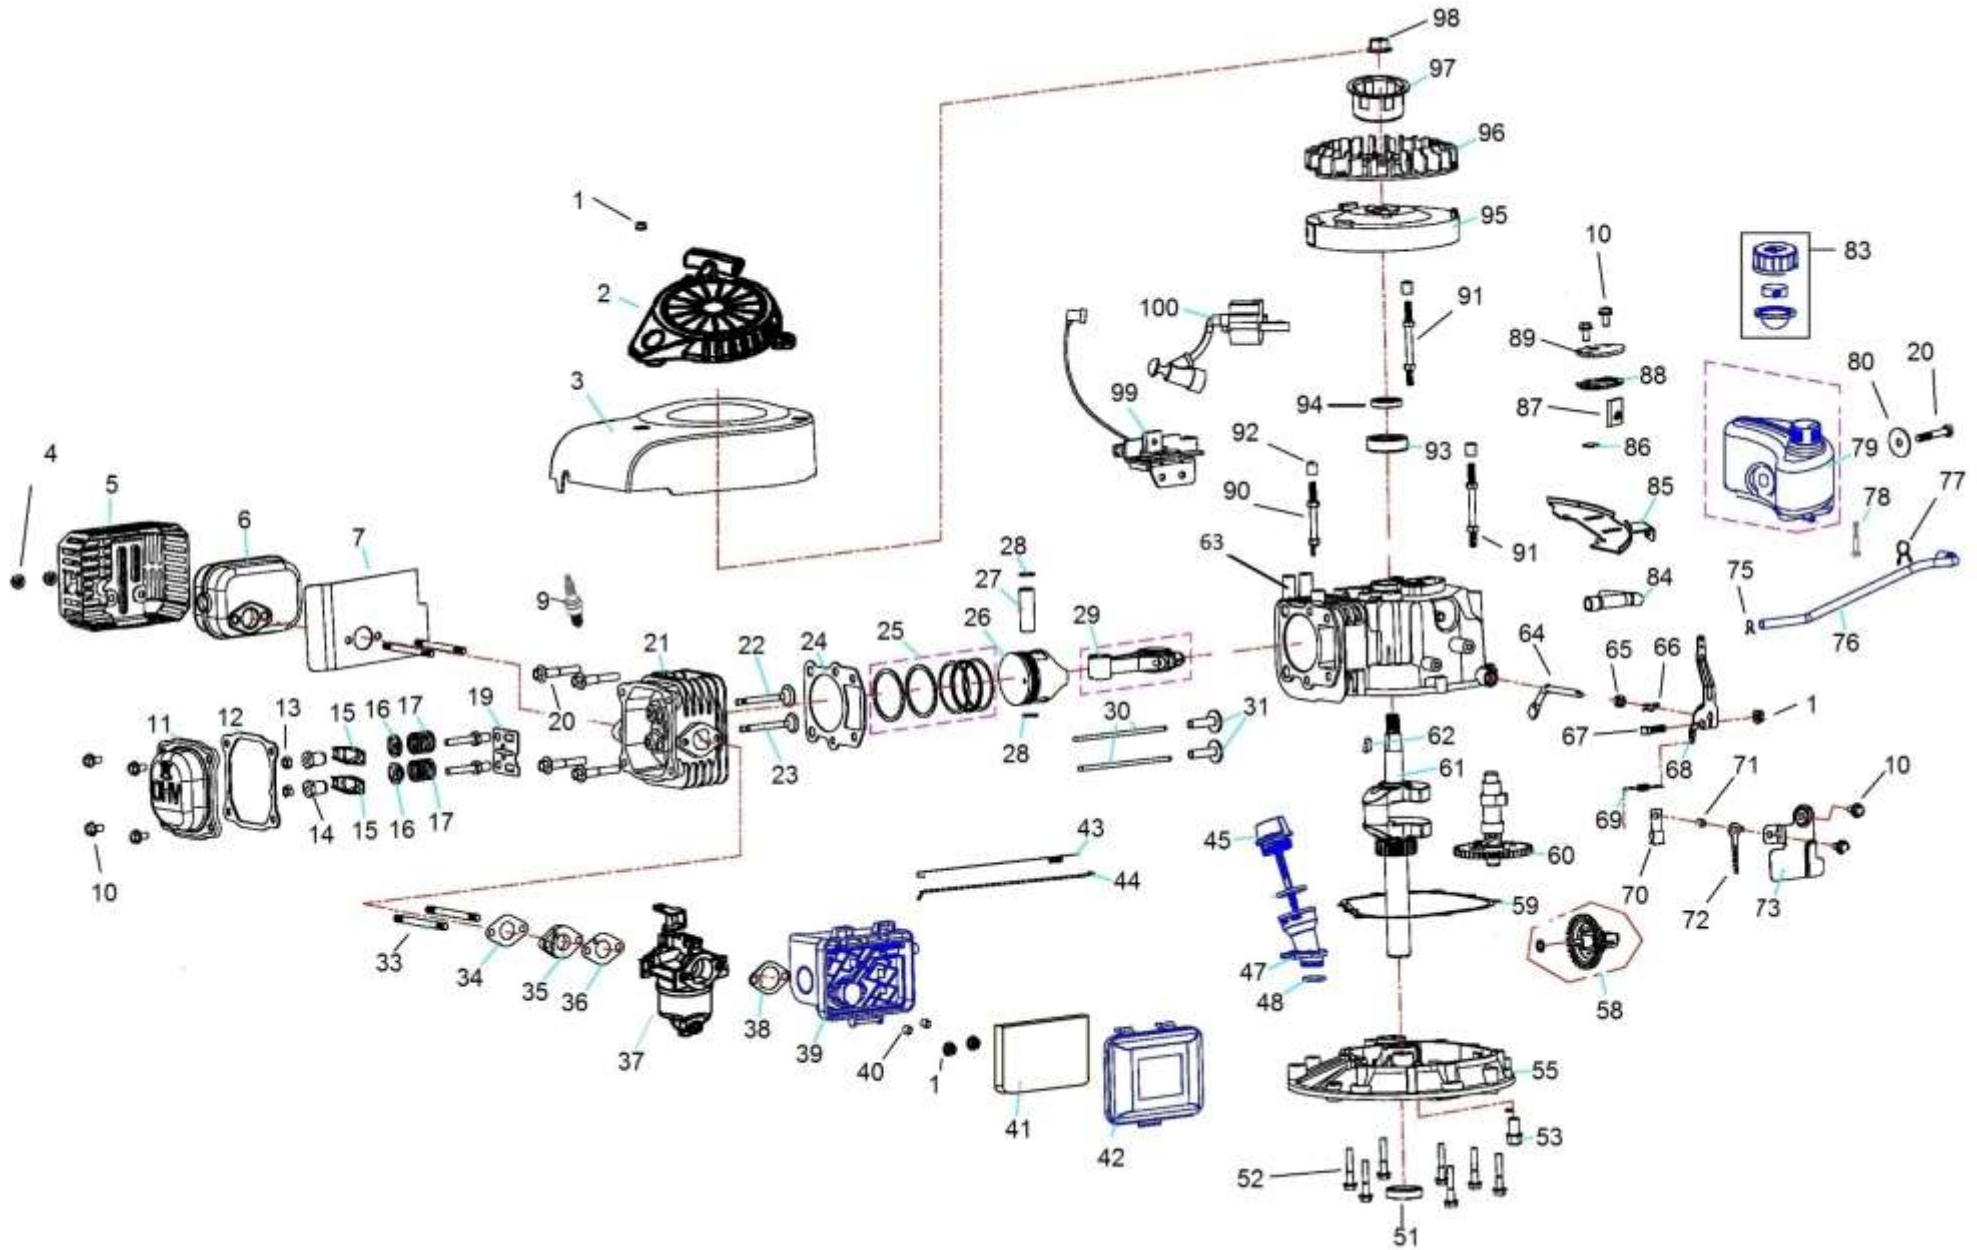

Position	Part number	Název	Name
1	M-06	Matice M6	Nut M6
2	543001002	Startér kompletní	Starter assembly
3	543001003	Kryt ventilátoru	Fan cover
4	M-06	Matice M6	Nut M6
5	543001005	Kryt výfuku	Muffler cover
6	543001006	Výfuk	Muffler
7	543001007	Těsnění výfuku	Muffler gasket
8	543001008	Svorník M6x80	Stud bolt M6x80
9	746001076	Svíčka F7RTC	Spark plug F7RTC
10	S-06*12	Šroub M6x12	Hex flange bolt M6x12
11	543001011	Ventilové víko	Cylinder head cover
12	543001012	Těsnění ventilového víka	Cylinder head cover gasket
13	543001013	Matice	Nut
14	543001014	Seřizovací matice ventilu	Valve adjusting nut
15	543001015	Vahadlo ventilu	Valve rocker
16	543001016	Podložka pružiny ventilu	Valve spring washer
17	543001017	Pružina ventilu	Valve spring
18	543001018	Šroub ventilu	Valve screw
19	543001019	Vodící deska ventilu	Valve guide board
20	S-08*45	Šroub M8x45	Hex flange bolt M8x45
21	543001021	Hlava válce	Cylinder head
22	543001022	Sací ventil	Intake valve
23	543001023	Výfukový ventil	Exhaust valve
24	543001024	Těsnění hlavy válce	Cylinder head gasket
25	543001025	Pístní kroužky sada	Piston ring set
26	543001026	Píst	Piston
27	543001027	Pístní čep	Piston pin
28	543001028	Pojistka pístního čepu	Piston pin clip
29	543001029	Ojnice	Connecting rod
30	543001030	Zdvihací tyčka ventilu	Valve push rod
31	543001031	Zdvihátko	Valve tappet
33	543001033	Svorník M6x84	Stud bolt M6x84
34	543001034	Těsnění příruby karburátoru	Intake flange gasket
35	543001035	Příruba karburátoru	Carburetor intake flange
36	543001036	Těsnění karburátoru	Carburetor gasket