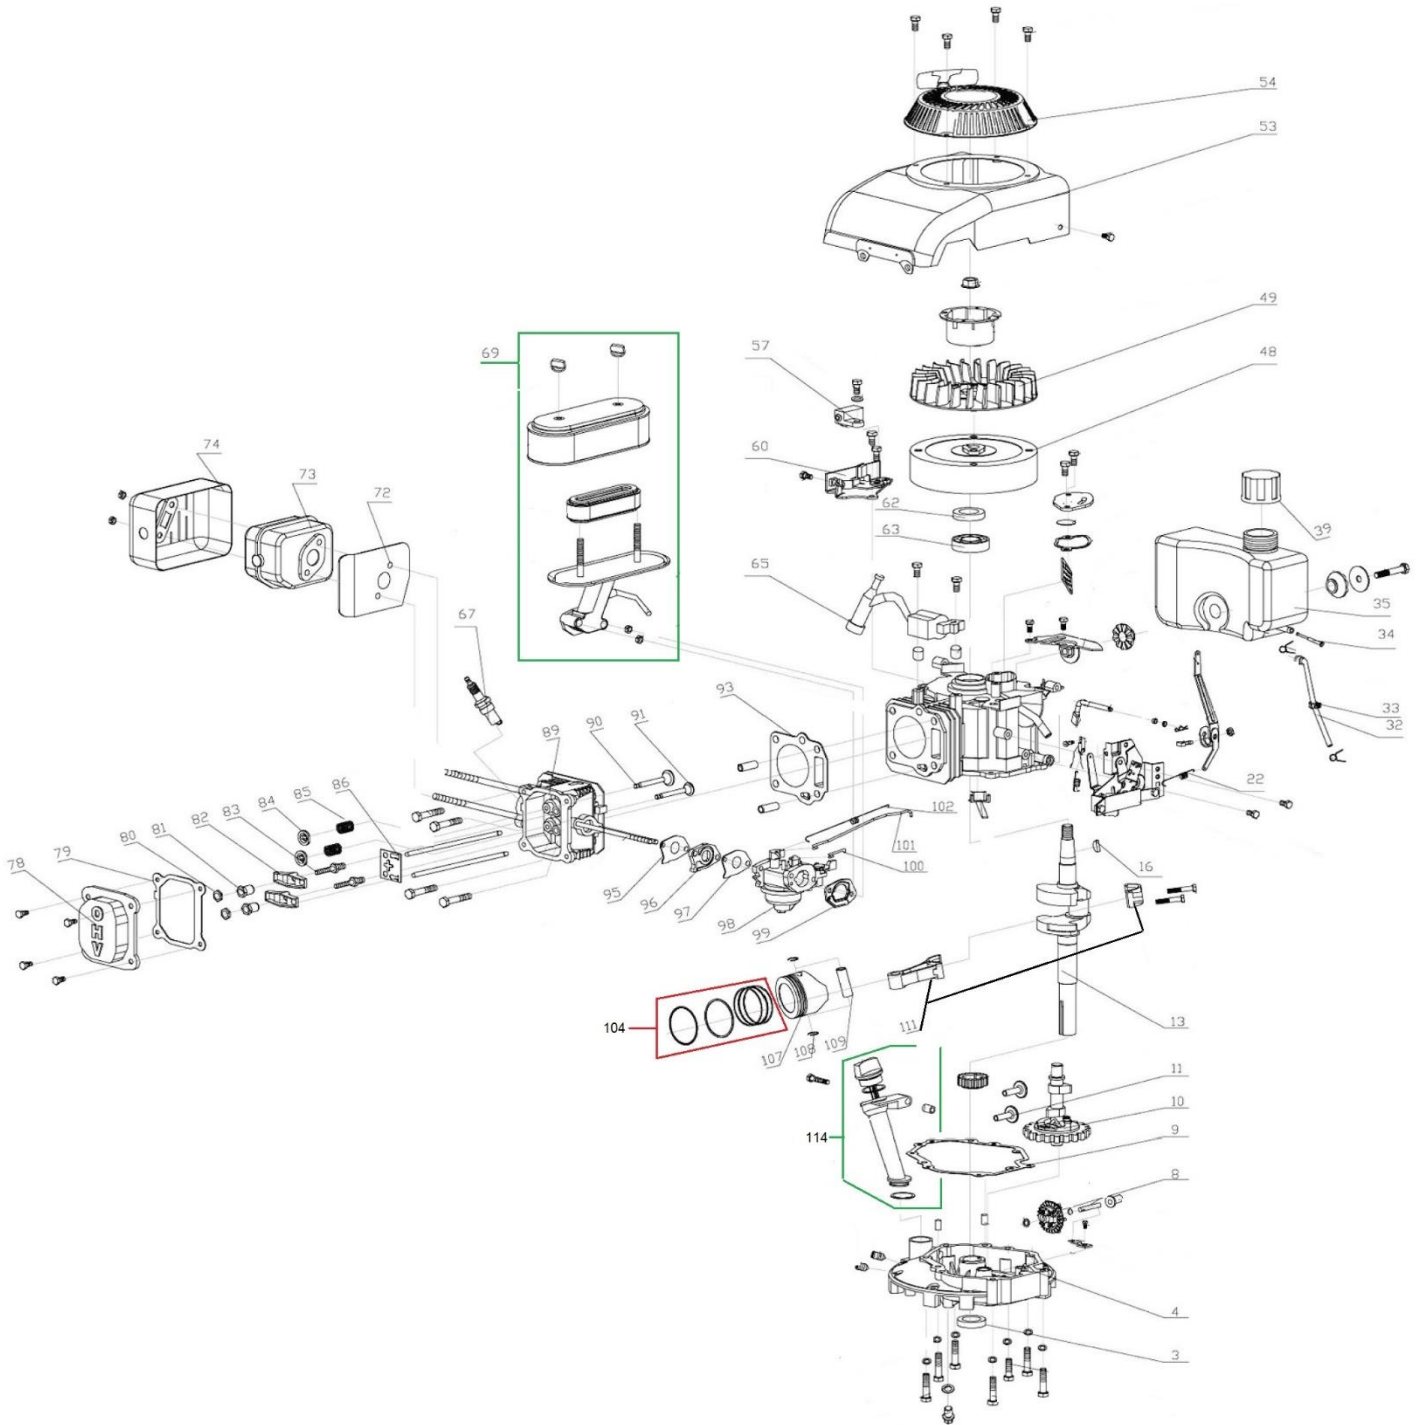

Position	Part number	Název	Name
3	ZH51300003	Gufero 25x38x7	Oil seal 25x38x7
4	ZH51300004	Víko motoru	Crankcase cover
8	ZH51300008	Regulátor otáček	Governor gear
9	ZH51300009	Těsnění klikové skříně	Crankcase gasket
10	ZH51300010	Vačková hřídel	Camshaft
11	ZH51300011	Zdvihátko	Tappet
13	ZH51300013	Kliková hřídel	Crankshaft
16	ZH51300016	Woodruffovo pero 5x6x16	Woodruff key 5x6x16
22	HM-40092	Pružina	Spring
32	ZH51300032	Palivová hadička	Fuel tube
33	ZH51300033	Plastový držák hadičky	Fuel tube holder
34	ZH51300034	Palivový filtr	Fuel filter
35	ZH51300035	Palivová nádrž	Fuel tank
39	ZH51300039	Palivová zátka	Fuel tank cap
48	ZH51300048	Setrvačnick	Flywheel
49	ZH51300049	Ventilátor	Fan
54	ZH51300054	Startér kompletní	Starter assembly
57	ZH51300057	Spínač	Brake switch
60	ZH51300060	Brzda motoru	Engine brake
62	ZH51300062	Gufero 22x35x7	Oil seal 22x35x7
65	ZH51300065	Cívka zapalování	Ignition coil
67	23062000301	Svíčka F6RTC	Spark plug F6RTC
69	ZH51300121	Vzduchový filtr kompletní	Air filter assembly
72	ZH51300072	Těsnění výfuku	Muffler gasket
73	ZH51300073	Výfuk	Muffler
74	ZH51300074	Kryt výfuku	Muffler cover
78	ZH51300078	Ventilové víko	Cylinder head cover
79	ZH51300079	Těsnění ventilového víka	Cylinder head cover gasket
80	ZH51300080	Matice ventilu	Nut
81	26800502501	Seřizovací matice ventilu	Valve adjusting nut
82	26300206201	Vahadlo ventilu	Valve rocker
83	26800610301	Seřizovací šroub ventilu	Valve adjusting screw
84	ZH51300084	Podložka pružiny ventilu	Valve spring washer
85	ZH51300085	Pružina ventilu	Valve spring
86	ZH51300086	Vodící deska ventilu	Valve guide board
89	ZH51300089	Hlava válce	Cylinder head
90	ZH51300090	Sací ventil	Intake valve
91	ZH51300091	Výfukový ventil	Exhaust valve
93	ZH51300093	Těsnění hlavy válce	Cylinder head gasket
95	ZH51300095	Těsnění karburátoru	Carburetor gasket
96	ZH51300096	Příruba karburátoru	Carburetor intake flange
97	Q08.08-20	Těsnění karburátoru	Carburetor gasket
98	ZH51300098	Karburátor	Carburetor
99	ZH51300099	Těsnění vzduchového filtru	Air filter gasket
100	ZH51300100	Táhlo	Rod
101	ZH51300101	Táhlo regulátoru	Governor rod
102	ZH51300102	Pružina táhla regulátoru	Governor rod spring
104	ZH51300104	Pístní kroužky sada	Piston ring set
107	ZH51300123	Píst	Piston
108	ZH51300108	Pojistka pístního čepu	Piston pin clip
109	ZH51300109	Pístní čep	Piston pin
111	ZH51300120	Ojnice	Connecting rod
114	ZH51300125	Olejevá měrka kompletní	Oil dipstick assembly