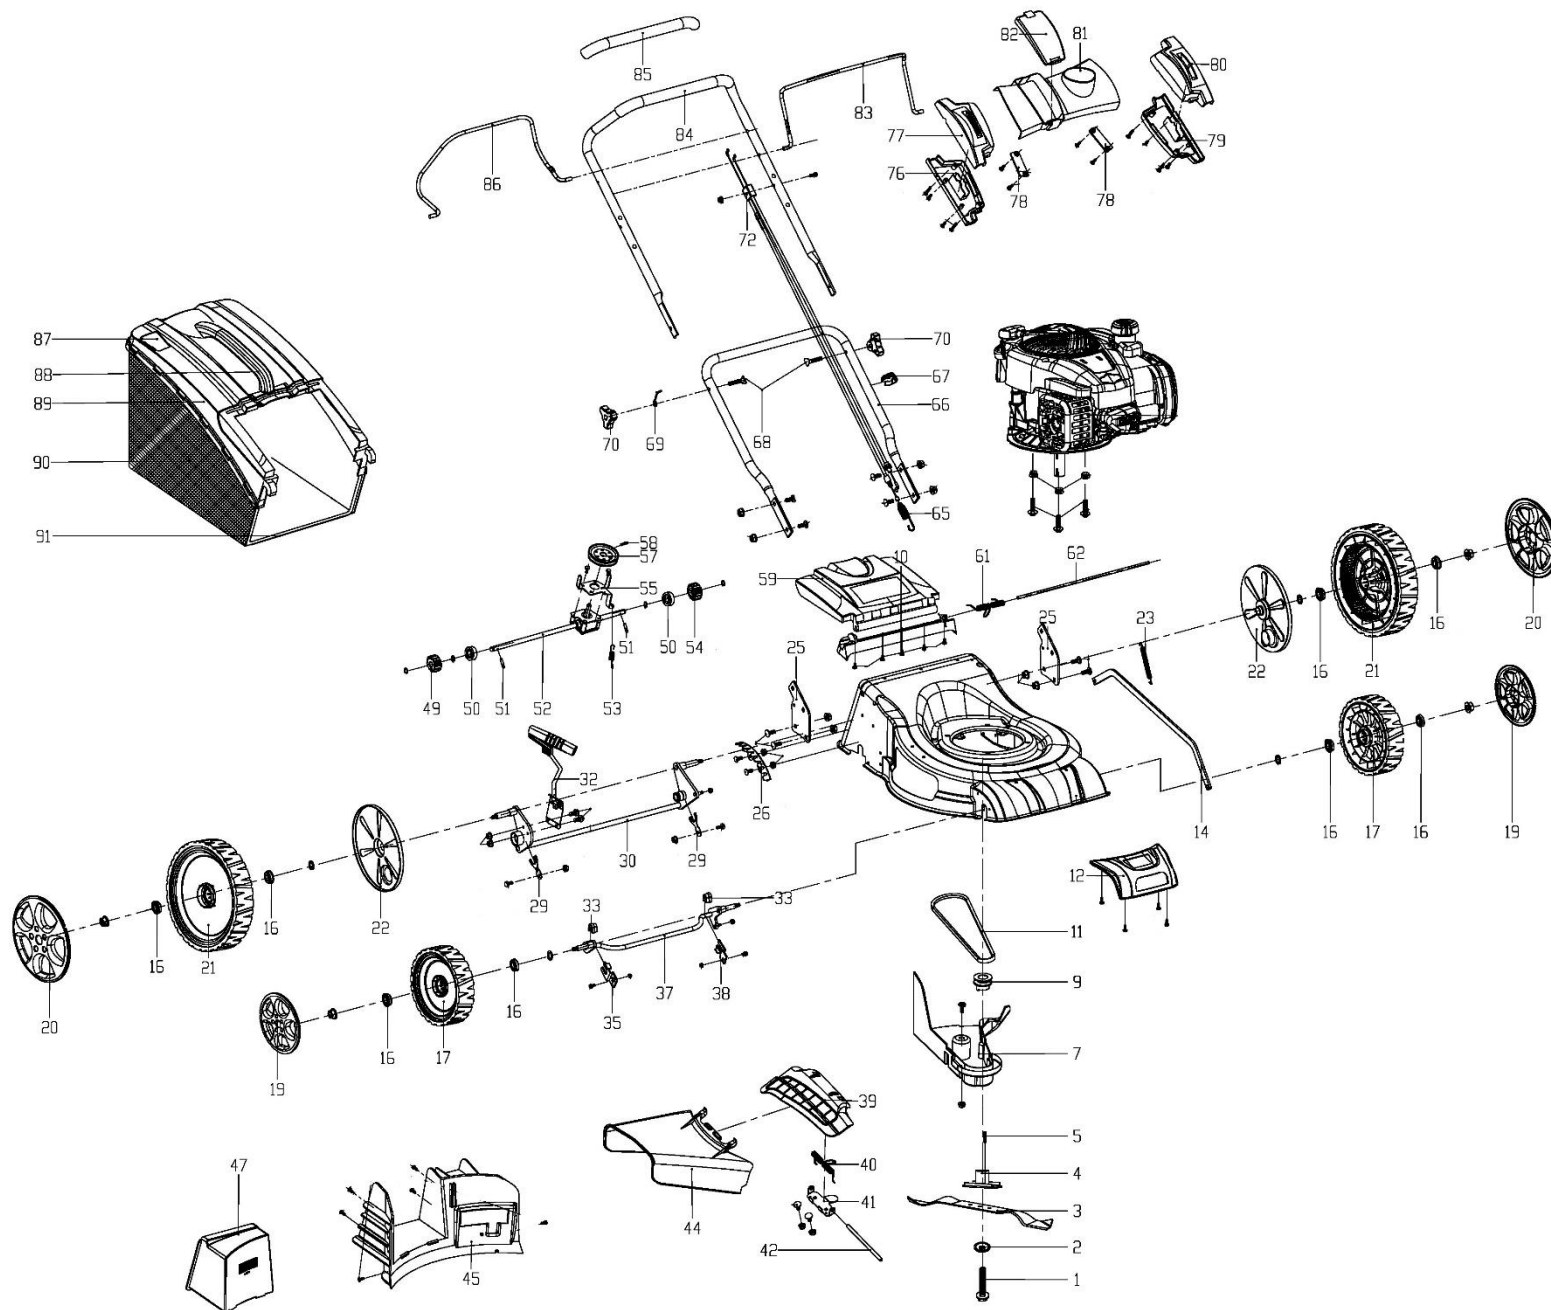

546 SBW

Position	Part number	Název	Name
1	DY0218-52	Šroub nože	Blade bolt
2	DY0218-20	Podložka šroubu nože	Blade bolt washer
3	181SA-020001-M	Nůž	Blade
4	DY0218-21F	Unašeč nože	Blade holder
5	DY0701-31	Klínek unašeče	Flat key
7	182SW-030710	Kryt řemenu	Belt cover
9	181SA-030702-A	Řemenice motoru	Engine sheave
11	25100127202	Klínový řemen Z762Li	V-belt Z762Li
12	182SW-010001	Přední madlo šasí	Deck front handle
14	182SW-060101	Táhlo zdvihu	Height adjusting rod
16	DY0218-15A	Ložisko kola	Wheel bearing
17	DY0701.1W	Přední kolo	Front wheel
19	DY0701-13D	Poklice předního kola	Front wheel cover
20	DY0701-14D	Poklice zadního kola	Rear wheel cover
21	DY0701.2W	Zadní kolo	Rear wheel
22	DY0701-23	Vnitřní kryt zadního kola	Rear wheel inner cover
23	182SW-060001	Pružina zdvihu	Height adjusting spring
25	DY0701-18	Levý držák spodního madla	Left bracket of lower handle
26	181PA-060002	Hřeben zdvihu	Height adjusting board
29	DY0304-10	Pojistka zadního kola	Rear axle clip
30	DY0701.4H	Zadní osa kol	Rear wheel axle
32	182SW-060200	Páka zdvihu	Height adjusting lever
33	DY0601-7	Pouzdro přední osy	Front axle support
35	DY0601-8R	Pravá pojistka přední osy	Front axle right pressing plate
37	182SW-030101	Přední osa kol	Front wheel axle
38	DY0601-8L	Levá pojistka přední osy	Front axle left pressing plate
39	DY0701-6N	Klapka bočního výhozu	Side-discharge cover board
40	DY0701-17N	Pružina bočního výhozu	Side-discharge spring
41	DY0701-8N	Držák bočního výhozu	Side-discharge board
42	DY0701-9	Osa bočního výhozu	Side-discharge axle
44	DY0701-7B-N	Usměrňovač bočního výhozu	Side-discharge protecting cover
45	DY0701-5	Zadní přepážka	Deck inner rear board
47	DY0701-19	Mulčovací záslepka	Mulching kit
49	DY0218.11-1	Pravý pastorek pojezdu	Right output gear
50	R8RS	Ložisko pojezdu	Bearing R8RS
51	DY0706	Čep pojezdu	Pin
52	DY0218.7B.1	Převodovka pojezdu	Gearbox