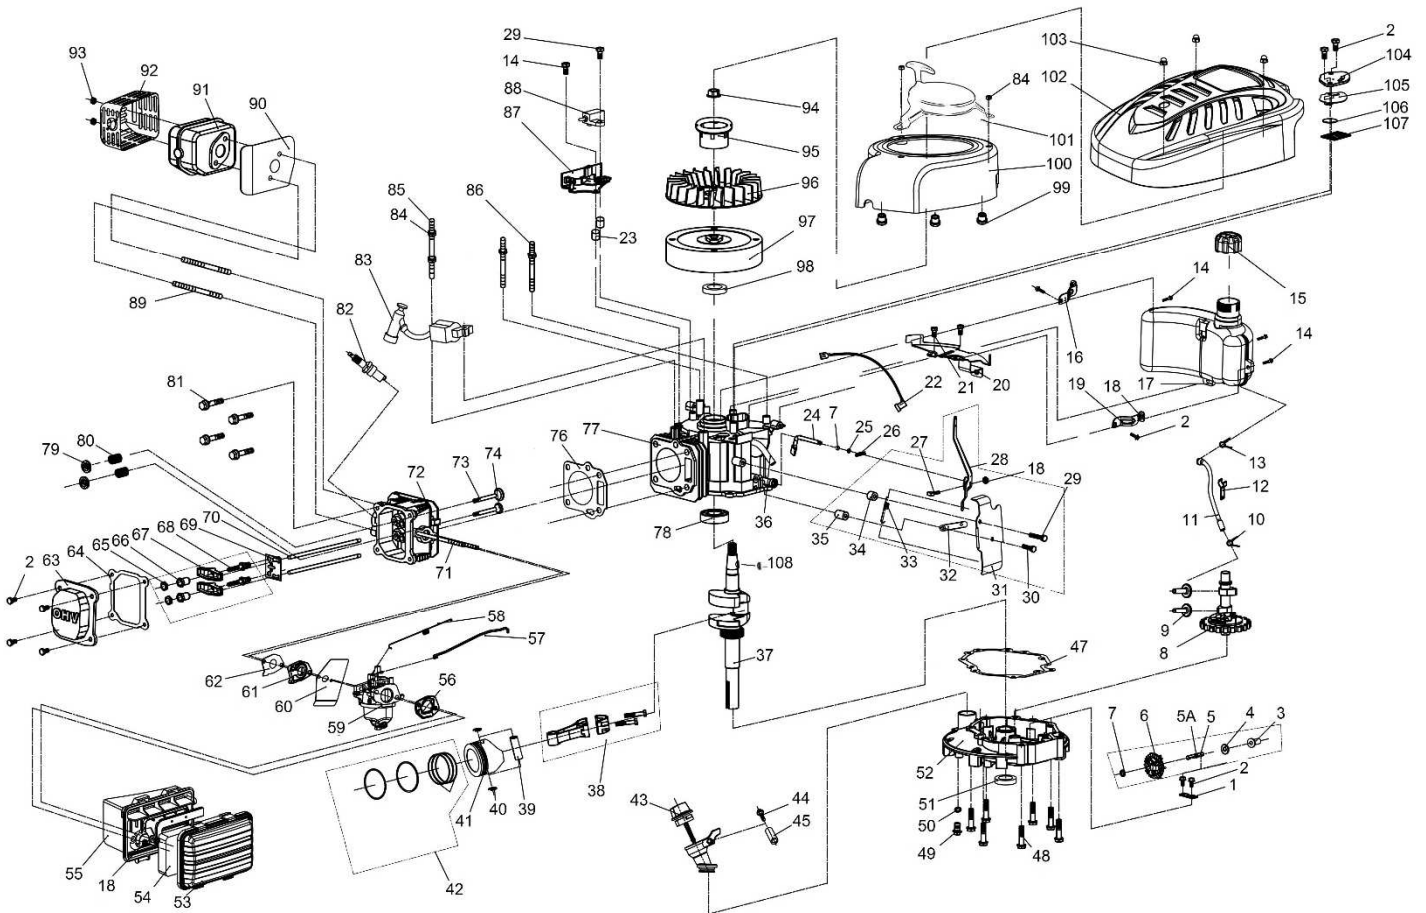

Position	Part number	Název	
1	546SH0001	Poklice předního kola	Front wheel cover
3	546SH0003	Přední kolo	Front wheel
4	540600004	Pouzdro kola	Wheel bearing
5	546SH0005	Táhlo zdvihu sečení	Height adjustment rod
7	546SH0007	Pojistka přední osy levá	Front axle left clip
8	546SH0008	Pouzdro přední osy	Front axle support
9	546SH0009	Přední osa kol	Front wheel axle
10	546SH0010	Pojistka přední osy pravá	Front axle right clip
11	546SH0011	Pouzdro	Bushing

Position	Part number	Název	Name
1	546001001	Přítlačná destička regulátoru	Governor pressing plate
2	546001002	Šroub M6x12	Screw M6x12
3	546001003	Palec regulátoru	Governor sliding sleeve
4	546001004	Podložka 12x6x1	Washer 12x6x1
5	546001005	Hřídelka regulátoru	Governor shaft
5A	546001005A	Pojistný kroužek	Circlip
6	546001006	Kolo regulátoru otáček	Governor gear
7	546001004	Podložka 12x6x1	Washer 12x6x1
8	546001008	Vačková hřídel	Camshaft
9	546001009	Zdvihátko	Valve tappet
10	546001010	Svorka hadičky	Fuel tube clip
11	546001011	Palivová hadička	Fuel tube
12	546001012	Držák hadičky	Fuel tube holder
13	546001013	Svorka hadičky	Fuelk tube clip
14	546001014	Šroub M6x25	Screw M6x25
17	546001015	Palivová nádrž	Fuel tank
18	M-06	Matice M6	Nut M6
19	546001017	Pravý držák nádrže	Fuel tank right bracket
15	546001018	Zátka palivové nádrže	Fuel tank cap
16	546001019	Levý držák nádrže	Fuel tank left bracket
20	546001020	Držák nádrže	Fuel tank bracket
21	546001021	Šroub M6x12	Screw M6x12
22	546001022	Kabel	Cable