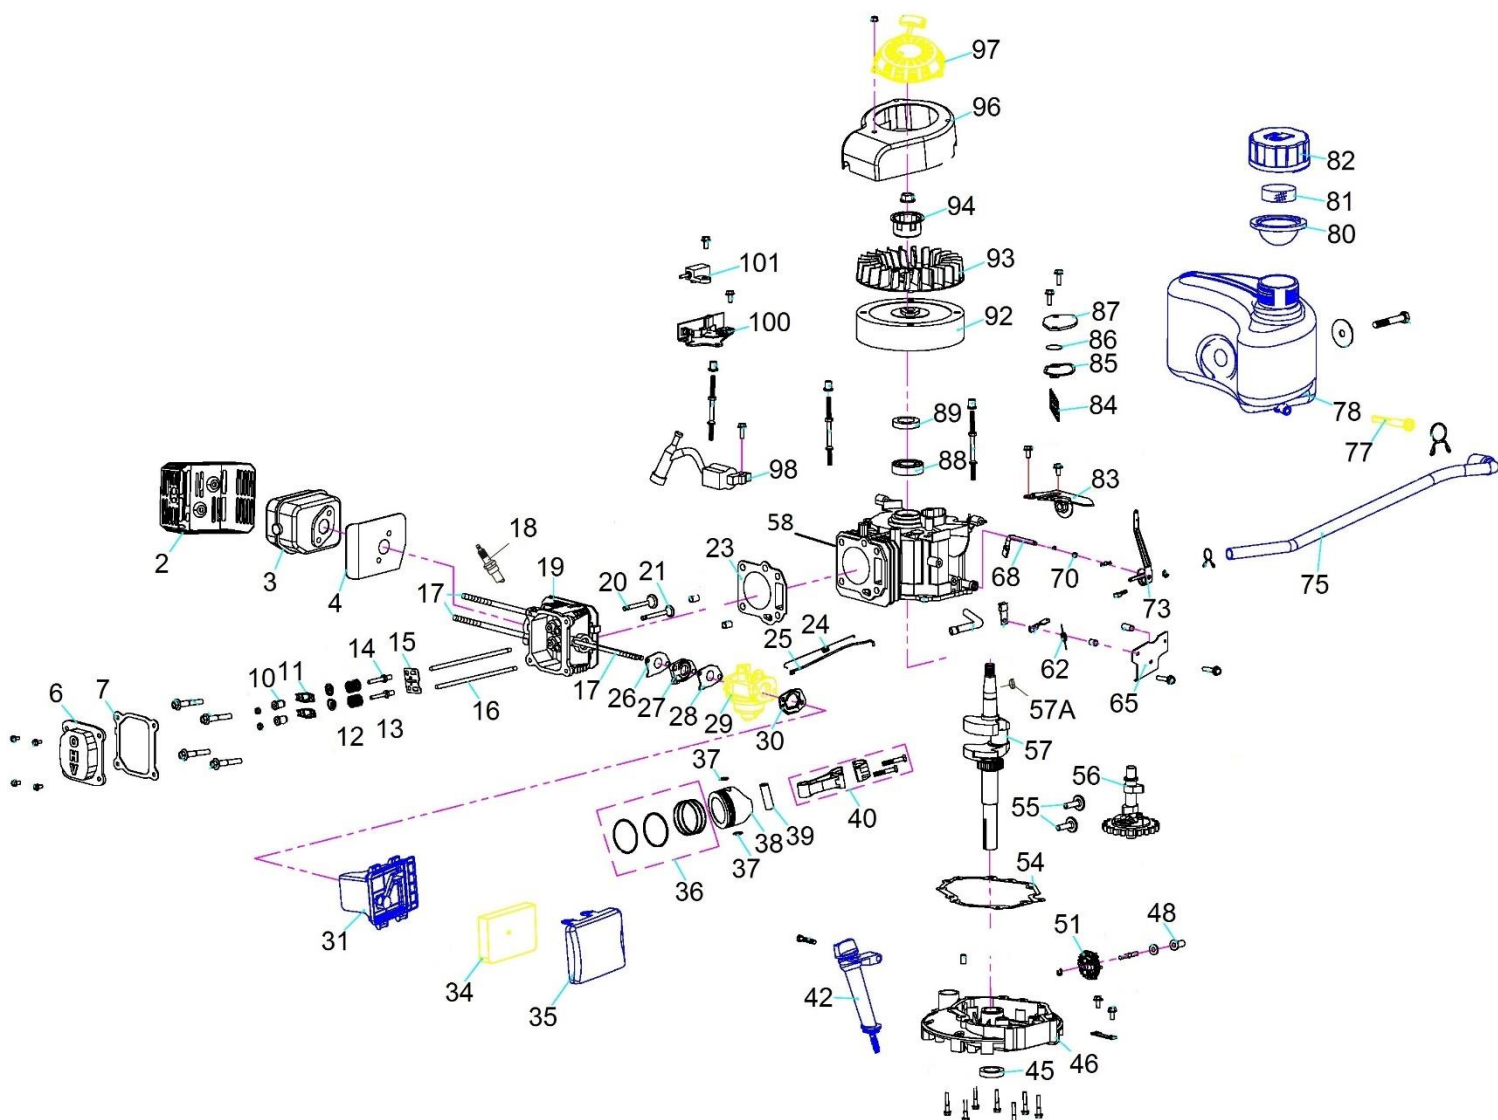

Position	Part number	Název	Name
82	DY0701-17	Pružina klapky výhozu	Side discharge spring
84	DY0701-8	Držák klapky výhozu	Side discharge bracket
85	DY0701-9	Osa klapky výhozu	Side discharger axle
86	DY0801-15D	Pravý spodní kryt panelu	Right lower panel cover
87	DY0801-14D	Pravý horní kryt panelu	Right upper panel cover
88	DY0801-10D	Panel	Panel
89	DY0801-11D	Víko panelu	Panel closing cover
90	DY0801-17D	Spodní podložka panelu	Panel fixed plate
91	DY0801-13D	Levý spodní kryt panelu	Left lower panel cover
92	DY0801-12D	Levý horní kryt panelu	Left upper panel cover
93	DY0801-16D	Páčka plynu	Throttle lever (choke)
94	DY0701.6.1M	Madlo koše	Grasscatcher handle
95	DY0701.6-3	Krytka pod madlem	Plastic cover
96	DY0701.6-2C	Horní kryt koše	Grasscatcher upper cover

Position	Part number	Název	Name
2	Q08.09-20	Kryt výfuku	Muffler cover
3	Q08.09-10	Výfuk	Muffler
4	Q08.09-30	Těsnění výfuku	Muffler gasket
6	Q08.02-20	Ventilové víko	Cylinder head cover
7	Q08.02-21	Těsnění ventilového víka	Cylinder head cover gasket
10	Q08.05-27	Matice ventilu	Adjustment nut
11	Q08.05-25	Vahadlo ventilu	Valve rocker
12	Q08.05-24	Podložka pružiny ventilu	Valve spring holder
13	Q08.05-23	Pružina ventilu	Valve spring
14	Q08.05-26	Seřizovací šroub ventilu	Adjustment bolt
15	Q08.05-11	Vodící deska	Push rod guide plate
16	Q08.05-10	Zdvihací tyčka ventilu	Valve push rod
17	26800605601	Svorník M6x92	Muffler screw M6x92
18	746001076	Svíčka F7RTC	Spark plug F7RTC
19	Q08.02-10	Hlava válce	Cylinder head
20	Q08.05-20	Sací ventil	Intake valve
21	Q08.05-21	Výfukový ventil	Exhaust valve
23	Q08.02-16A	Těsnění hlavy válce	Cylinder head gasket
24	Q08.07-21	Pružina regulace otáček	Throttle tension spring
25	Q08.07-20	Táhlo regulace otáček	Throttle rod