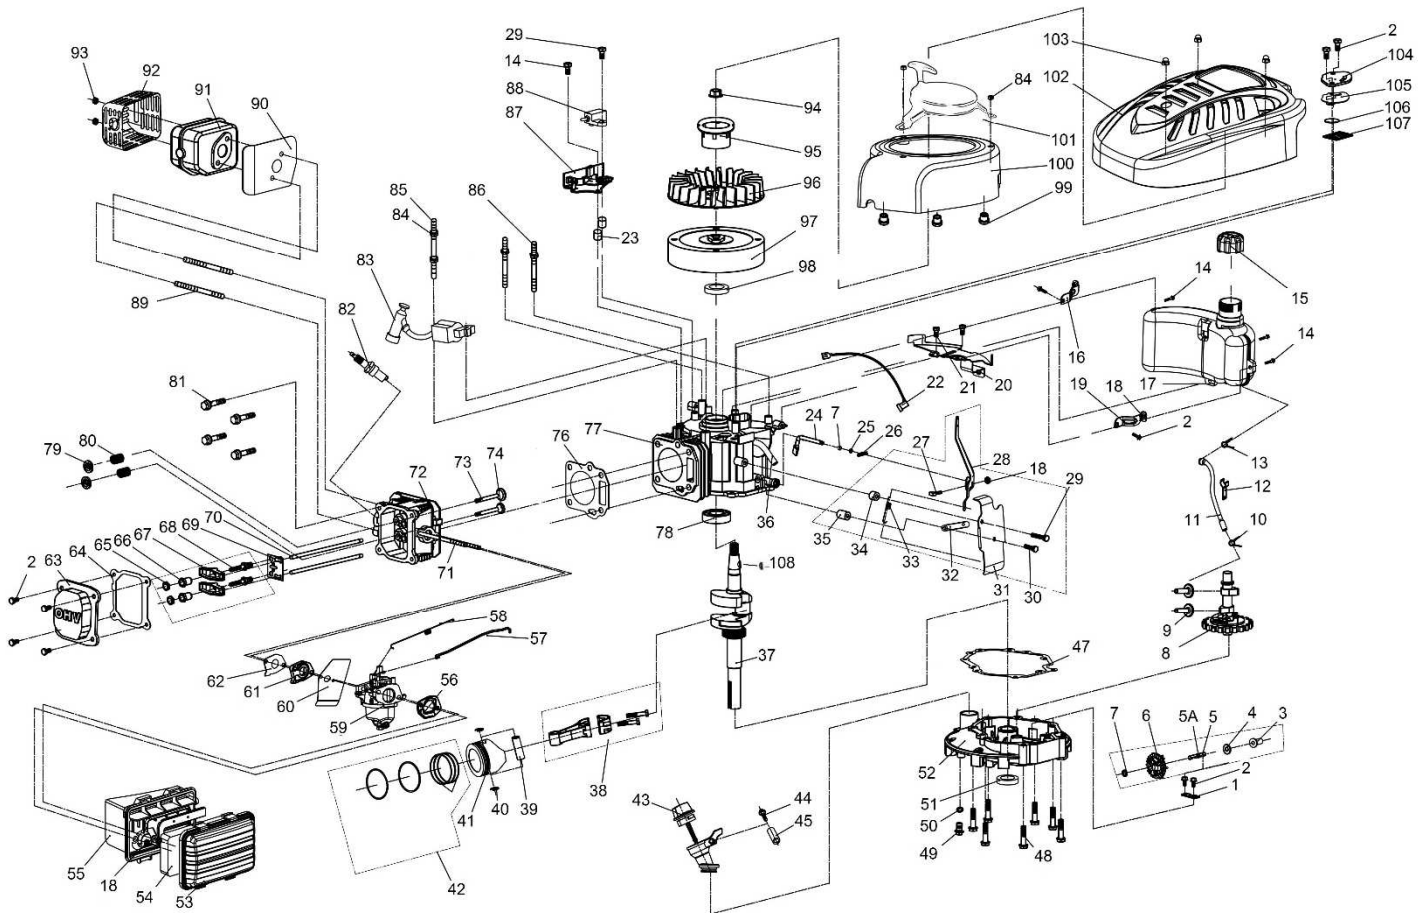

Position	Part number	Název	
1	546SH0001	Poklice předního kola	Front wheel cover
3	546SH0003	Přední kolo	Front wheel
4	540600004	Pouzdro kola	Wheel bearing
5	546SH0005	Táhlo zdvihu sečení	Height adjustment rod
7	546SH0007	Pojistka přední osy levá	Front axle left clip
8	546SH0008	Pouzdro přední osy	Front axle support
9	546SH0009	Přední osa kol	Front wheel axle
10	546SH0010	Pojistka přední osy pravá	Front axle right clip
11	546SH0011	Pouzdro	Bushing

Position	Part number	Název	Name
1	546001001	Přítlačná destička regulátoru	Governor pressing plate
2	546001002	Šroub M6x12	Screw M6x12
3	546001003	Palec regulátoru	Governor sliding sleeve
4	546001004	Podložka 12x6x1	Washer 12x6x1
5	546001005	Hřídelka regulátoru	Governor shaft
5A	546001005A	Pojistný kroužek	Circlip
6	546001006	Kolo regulátoru otáček	Governor gear
7	546001004	Podložka 12x6x1	Washer 12x6x1
8	546001008	Vačková hřídel	Camshaft
9	546001009	Zdvihátko	Valve tappet
10	546001010	Svorka hadičky	Fuel tube clip
11	546001011	Palivová hadička	Fuel tube
12	546001012	Držák hadičky	Fuel tube holder
13	546001013	Svorka hadičky	Fuelk tube clip
14	546001014	Šroub M6x25	Screw M6x25
17	546001015	Palivová nádrž	Fuel tank
18	M-06	Matice M6	Nut M6
19	546001017	Pravý držák nádrže	Fuel tank right bracket
15	546001018	Zátka palivové nádrže	Fuel tank cap
16	546001019	Levý držák nádrže	Fuel tank left bracket
20	546001020	Držák nádrže	Fuel tank bracket
21	546001021	Šroub M6x12	Screw M6x12
22	546001022	Kabel	Cable