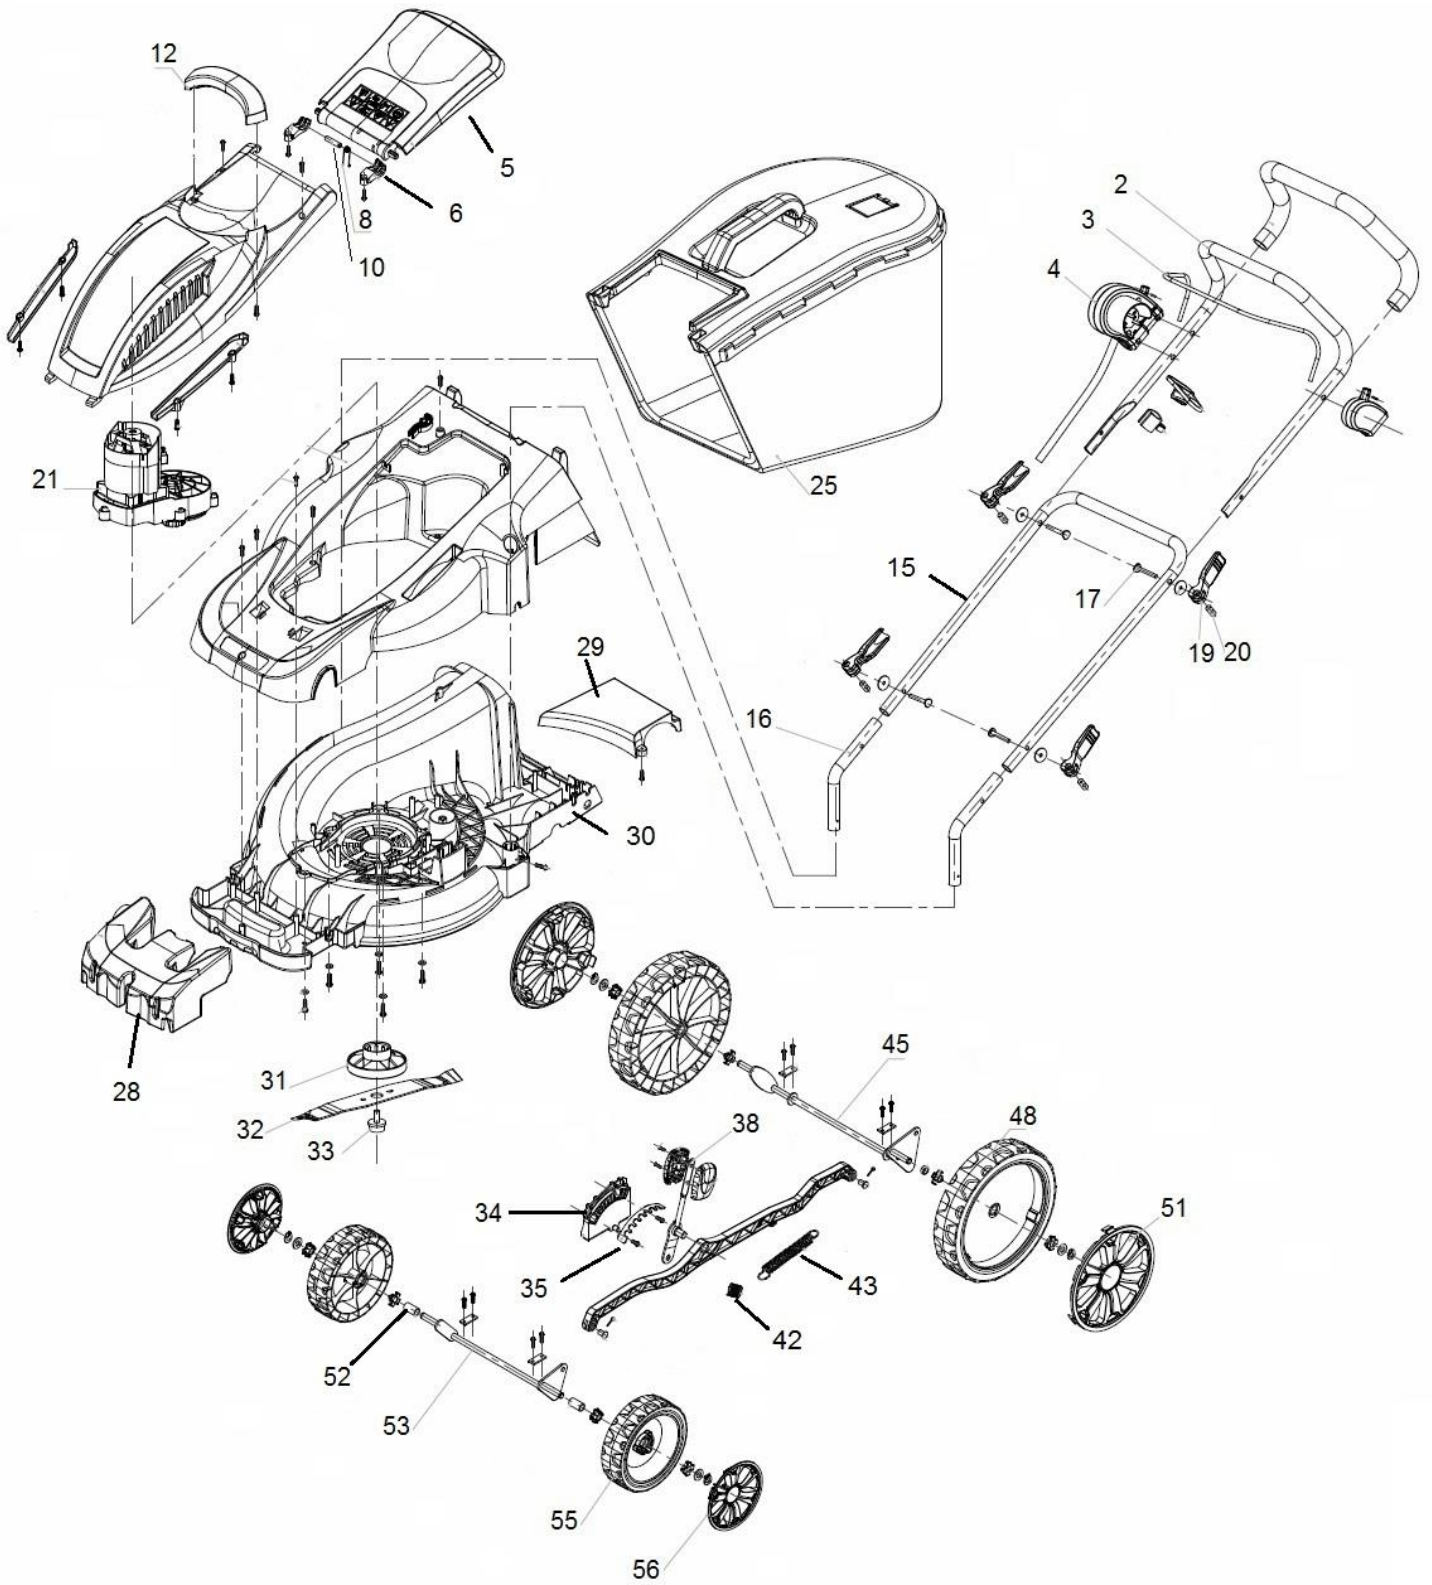

HECHT[®] 1843

made for garden

Position	Part number	Název	Name
2	184300002	Horní madlo	Upper handle
3	184300003	Páka spínače	Switch lever
4	184300004	Spínač kompletní	Switch assembly
5	184300005	Víko koše	Rear flap board
6	184300006	Držák víka koše	Flap board holder
8	184300008	Pružina víka koše	Rear flap board spring
10	184300010	Osa víka koše	Rear flap board axle
12	184300012	Madlo	Handle
15	184300015	Spodní madlo	Lower handle
16	184300016	Držák spodního madla	Lower handle bracket
17	184300017	Šroub madla	Bolt
19	184300019	Páka rychloupínání	Fatlocking lever
20	184300020	Čep	Pin
21	184300021	Motor	Motor
25	184300025	Sběrný koš	Grasscatcher assembly
28	184300028	Přední panel šasí	Deck front panel
29	184300029	Klín výhozu	Outtake block
30	184300030	Šasí	Deck
31	184300031	Unašec nože	Blade holder
32	184300032	Nůž	Blade
33	184300033	Šroub nože	Blade bolt
34	184300034	Fixační deska hřebenu	Fixing board
35	184300035	Hřeben zdvihu	Height adjusting board
38	184300038	Páka zdvihu	Height adjusting lever
42	184300042	Pružina	Spring
43	184300043	Pružina zdvihu	Height adjusting spring
45	184300045	Zadní osa kol	Rear wheel axle
48	184300048	Zadní kolo	Rear wheel
51	184300051	Poklice zadního kola	Rear wheel cover
52	184300052	Pouzdro	Bushing
53	184300053	Přední osa kol	Front wheel axle
55	184300055	Přední kolo	Front wheel
56	184300056	Poklice předního kola	Front wheel cover