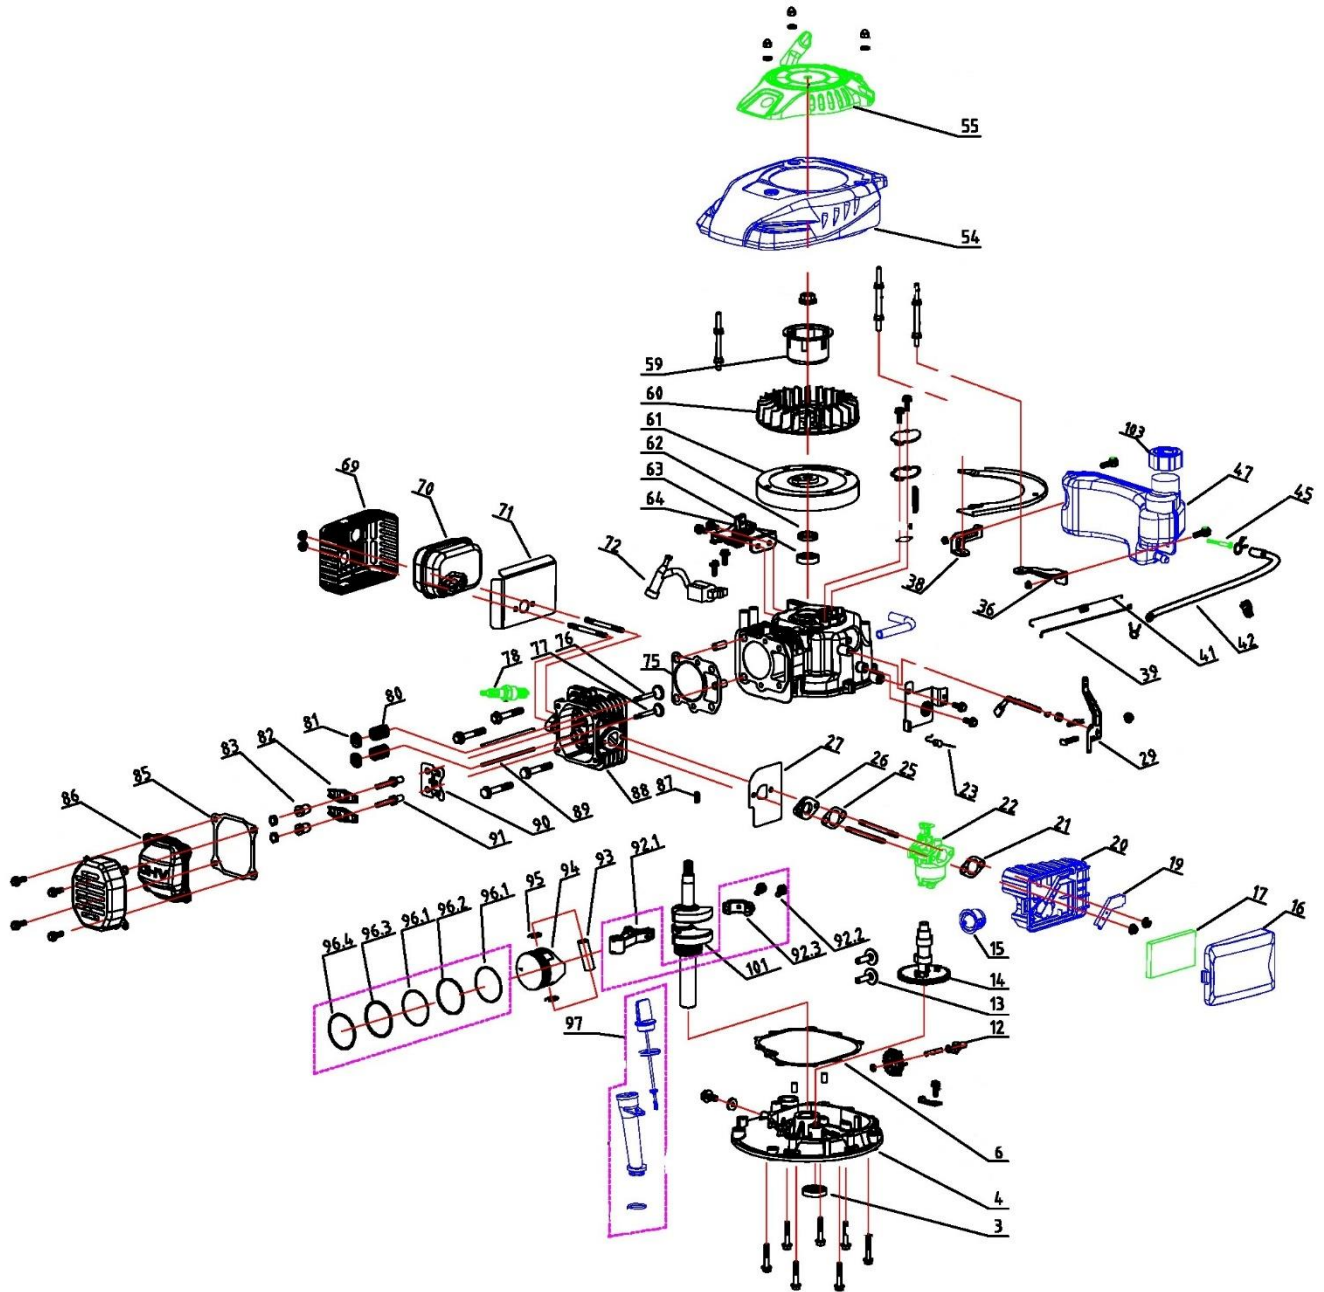

Position	Part number	Název	Name
3	25100123402	Gufero 22x35x7	Oil seal 22x35x7
4	444401004	Víko klikové skříně	Crankcase cover
6	444401006	Těsnění klikové skříně	Crankcase gasket
9	444401009	Kolo regulátoru	Governor gear
12	444401012	Palec regulátoru	Governor sliding sleeve
13	444401013	Zdvihátko	Tappet
14	444401014	Vačková hřídel	Camshaft
15	23064000102	Primer	Primer pump
16	444401016	Kryt vzduchového filtru	Air filter cover
17	444401017	Vzduchový filtr	Air sponge filtr
20	444401020	Příruba vzduchového filtru	Air filter base
21	444401021	Těsnění vzduchového filtru	Air filter gasket
22	444401022	Karburátor	Carburetor
23	444401023	Vratná pružina	Return spring
25	444401025	Těsnění karburátoru	Carburetor gasket
26	444401026	Příruba karburátoru	Carburetor insulator
27	444401027	Těsnění příruby karburátoru	Insulator gasket
29	444401029	Páka regulátoru	Governor lever
34	444401034	Ovládací táhlo regulátoru	Governor control rod
35	444401035	Deska regulátoru	Governor board
36	444401036	Levý držák nádrže	Fuel tank left bracket
38	444401038	Pravý držák nádrže	Fuel tank right bracket
39	444401039	Táhlo plynu	Throttle rod
41	444401041	Pružina táhla plynu	Throttle rod spring
42	444401042	Palivová hadička	Fuel tube
45	444401045	Palivový filtr	Fuel filter
47	444401047	Palivová nádrž	Fuel tank
50	444401050	Těsnění odvodu	Breathing gasket
51	444401051	Kryt odvodu	Breathing cover
54	444401054	Kryt motoru	Engine top cover
55	444401055	Startér kompletní	Starter assembly
59	444401059	Miska startéru	Starter idle pulley
60	444401060	Ventilátor	Fan
61	444401061	Setrvačnik	Flywheel
62	HM-40056	Gufero 17x30x6	Oil seal 17x30x6
63	6203	Ložisko 6203	Bearing 6203
64	444401064	Brzda motoru	Engine brake
69	444401069	Kryt výfuku	Muffler cover
70	444401070	Výfuk	Muffler
71	444401071	Těsnění výfuku	Muffler gasket
72	444401072	Cívka zapalování	Ignition coil
75	444401075	Těsnění hlavy válce	Cylinder head gasket
76	444401076	Sací ventil	Intake valve
77	444401077	Výfukový ventil	Exhaust valve
78	746001076	Svíčka F7RTC	Spark plug F7RTC
80	444401080	Pružina ventilu	Valve spring
81	444401081	Sedlo pružiny ventilu	Valve spring seat
82	444401082	Vahadlo ventilu	Valve rocker arm
83	444401083	Seřizovací matice ventilu	Valve adjusting nut
85	444401085	Těsnění ventilového víka	Cylinder head cover gasket
86	444401086	Ventilové víko	Cylinder head cover
88	444401088	Hlava válce	Cylinder head
89	444401089	Zdvihací tyčka ventilu	Valve push rod
90	444401090	Vodící deska ventilu	Valve guide plate
91	444401091	Seřizovací šroub ventilu	Valve adjusting bolt
92	444401092	Ojnice	Connecting rod